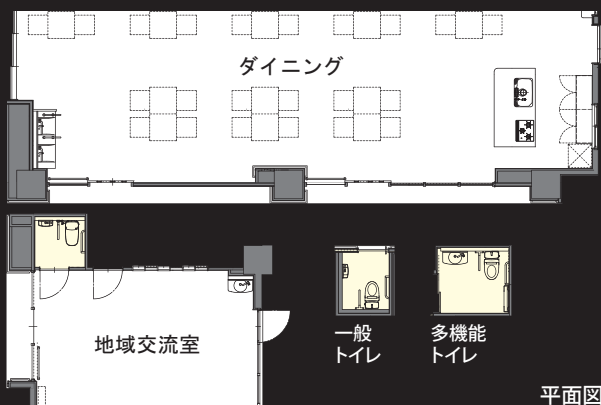

1F ダイニング キッチン

<ダイニング>  
 洗面カウンター+自動水栓 : ドックアカウンター  
 キッチン : アレスタ

<地域交流室>  
 大便器：(便器部) YBC-G20S (機能部) DV-G216-R2  
 手洗器 : YL-A74UMC

外観全景

平面図

掲載内容及び写真・図版の無断転載はかたくお断りします。(許可なく転載・流用した場合、損害賠償が発生します。)

1F 風除室

入り口脇には洗面カウンターを設置し、入居者や訪問者の衛生面に配慮。