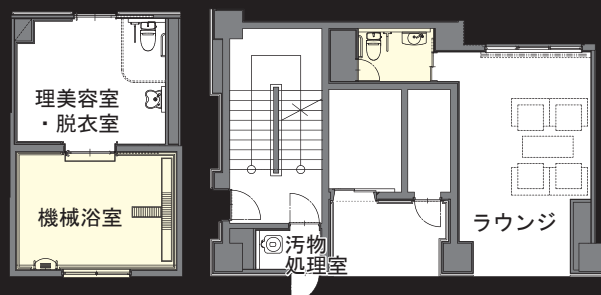

1F 居室

浴室・キッチン・洗面・トイレを完備したバリアフリー住宅。ゆとりのあるリビングは明るくナチュラルな雰囲気。浴室は2枚引き戸で出入りしやすく、浴槽またぎ込み用すりの他、各所に手すりを設置し、入居者の安全性に配慮。キッチンの扉はナチュラルテイストの木目柄で、インテリアにマッチしている。

1F 汚物室

2F ラウンジ

2Fラウンジエリアトイレ

屋上

汚物処理室は階段と直結。持ち出しの際もダイニング前を通らないよう配慮。

### <汚物室>

汚物流し : S-230U

### <居室>

ユニットバス : BZW-1216LBP  
 キッチン : サンファアーニティオ  
 洗面カウンター : ドッケアカウンター  
 大便器：(便器部) BC-P20S(タンク) DT-PA250CH  
 シャワートイレ : CW-KB22Q

外観全景

平面図