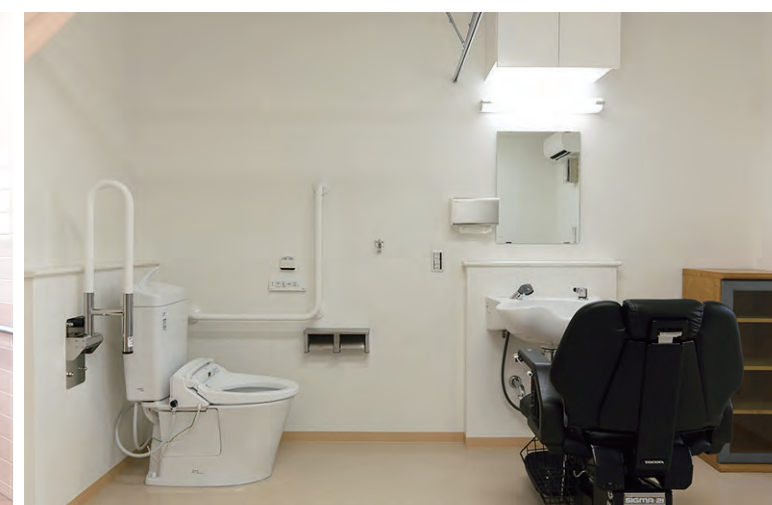

<ダイニング>  
 洗面カウンター+自動水栓 : ドックアカウンター  
 キッチン : アレスタ

<地域交流室>  
 大便器：(便器部) YBC-G20S (機能部) DV-G216-R2  
 手洗器 : YL-A74UMC

外観全景

平面図

掲載内容及び写真・図版の無断転載はかたくお断りします。(許可なく転載・流用した場合、損害賠償が発生します。)

1F 風除室

入り口脇には洗面カウンターを設置し、入居者や訪問者の衛生面に配慮。

1F エントランスホール 多機能トイレ

様々な利用者に配慮し、ケアサポート水栓やベビーシートを備えた多機能トイレ。フックは上下2箇所を設置し、車椅子利用の方も使いやすい。室内の雰囲気に調和した木目調のトイレサインには、男女・車椅子・オストメイト・子ども連れのピクトを表示。

1F ダイニング

大きく取った開口部から自然光がたっぷり降り注ぐ、明るく開放感のあるダイニング。車椅子対応の洗面カウンターを設置し、食事の前後で手を洗うことができ衛生的。共有のアイランドキッチンも設置されている。

1F 一般トイレ

立ち座りや座位安定に便利な手すりを設置。介助などの際ははね上げられ便利。

1F 地域交流室 洗面・トイレ

多彩なアクティビティメニューの他、地域の憩いの場として活用できる地域交流室の入り口には洗面器を備え、壁面にタイルをあしらったトイレも併設。

1F 趣味室

カラオケやシアタールームとして利用可能な趣味室。

1F 機械浴室・理美容室兼脱衣室

居室に設けた浴室の他に、将来的に介護が必要になった際も落ち着いて入浴できる機械浴室を完備。寒暖差による体への変化を軽減するため、脱衣室にはエアコンを設置している。また、脱衣室は理美容室も兼ねており、将来的に外出が困難になった際も気軽に身だしなみが整えられるよう配慮されている。

1F 居室

浴室・キッチン・洗面・トイレを完備したバリアフリー住宅。ゆとりのあるリビングは明るくナチュラルな雰囲気。浴室は2枚引き戸で出入りしやすく、浴槽またぎ込み用すりの他、各所に手すりを設置し、入居者の安全性に配慮。キッチンの扉はナチュラルテイストの木目柄で、インテリアにマッチしている。

1F 汚物室

2F ラウンジ

2Fラウンジエリアトイレ

屋上

汚物処理室は階段と直結。持ち出しの際もダイニング前を通らないよう配慮。