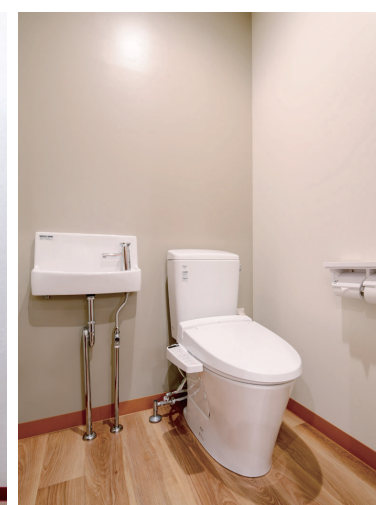

シャワールーム

### 商品情報

<トイレ>  
 大便器 : YBC-ZA10S+DT-ZA150E  
 シャフトイレ : CW-KB21  
 手洗器 : L-A74PB  
 <洗面>  
 洗面器 : L-555N  
 水栓金具 : AM-200C  
 <シャワールーム>  
 シャワーユニット : SPB-0808SBEL

### 更衣室

更衣室

トイレ入り口

トイレ

### 更衣室

シャワールーム

洗面

パウダースペース