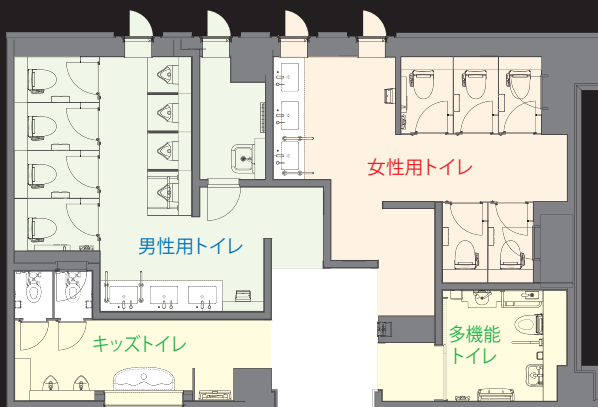

男性用トイレ 内観

馬事公苑 メインオフィス / 1F

馬になれ親しみ、馬と競馬に対する理解を深めるための馬事普及業務を行っている公苑

区民に愛される馬事公苑が、既存施設の老朽化に伴い全面的な改修整備を実施。メインオフィスは各階に多機能トイレを設置している他、1Fにはキッズトイレを設けるなど、車椅子ユーザーはもちろん、バリアフリーにも配慮し誰もが安心して訪れることができる施設へ生まれ変わった。

DATA

施主：日本中央競馬会
 設計：株式会社山下設計
 施工：大成建設株式会社
 所在地：東京都世田谷区上用賀2-1-1
 竣工：2019年12月

商品情報

<一般トイレ>
 大便器：YC-P12P
 シャフトトイレ：CW-PB11F/M-NEK-TU
 小便器：YU-A51A-TU1
 自動水栓：EHMN-CA3S5-AM-200CV1
 水石けん入れ：KF-24EM
 ベビーキープ：KFA-12

<多機能トイレ>
 多機能トイレユニット：コンパクトタイプ
 ユニバーサルシート縦型：AC-US-01

<キッズトイレ>
 幼児用小便器：YU-401R
 内装壁タイル：IM-25P1/NY504

外観全景

平面図

掲載内容及び写真・図版の無断転載はかたくお断りします。(許可なく転載・流用した場合、損害賠償が発生します。)

トイレ入り口まわり

男性用トイレ 女性用トイレ

多機能トイレ キッズトイレ

分かりやすく色分けされたトイレサイン。ピクトグラムで室内の設備を表示している。キッズトイレのサインは子どもの目線に合わせ低い位置に設置。

多機能トイレ

ナチュラルな木目調の室内の多機能トイレ。車椅子対応機器の他、オストメイトに配慮した機器やオムツ交換や着替えに役立つユニバーサルシートを設置。

男性用トイレ

小便器間のパーティションでプライバシーを確保し落ち着いて利用できる小便器エリア。大便器ブース内には子ども連れの方に配慮しベビーキープを設置している。

女性用トイレ

窓からの自然光を取り入れた明るい洗面エリア。洗面カウンターには非接触の自動水栓を備え、使用者の衛生面と使いやすさに配慮している。