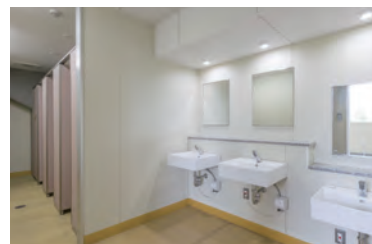

野球場 男性用トイレ 内観

### 野球場 入り口まわり・女性用トイレ

入り口には通路に張り出したトイレサインの他、室内の配置を確認できる案内図を設置。シャワートイレやL型手すりを備え、快適に利用できるようになっている。

### 大浴場

自然の採光を活かした明るい室内。洗い場はスタンディングタイプとシットイングタイプの両方を設けている。シットイングタイプの洗い場は、水栓の左右にシャワーフックを備えているので、利き手や利用場面ごとに使いやすい方を選ぶことができる。