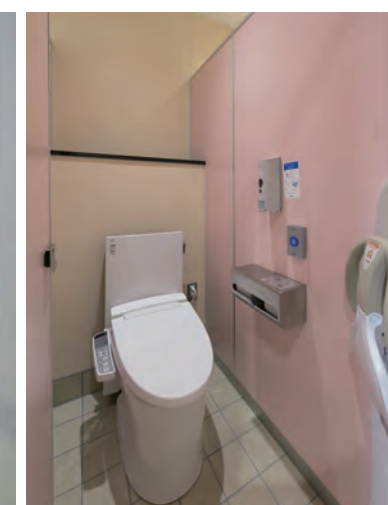

栃木県総合運動公園 / 改修 合宿所

北・中央・東の3つのエリアで構成された、県民に愛され、県民が誇れる、県民総スポーツの推進拠点

栃木の大地と呼応する、豊かな緑に囲まれたスポーツと交流の拠点。合宿所は老朽化した設備の整備の一環でトイレを洋式化。バリアフリーの浴室や多機能トイレも備え、利用環境の改善とともに、誰もが心身ともにスポーツに向き合える快適な施設へとリニューアルしている。

DATA

施 主：栃木県
設 計：株式会社都市環境建築設計所
施 工：潮田・成常特定JV / 和田工業株式会社
所 在 地：栃木県宇都宮市西川田4-1-1
竣 工：2021年3月

商品情報

<一般トイレ>
大便器、シャワートイレ : BC-P110SM, CW-PB11FLQE-NE
小便器 : U-A51AP
洗面カウンター、洗面器、自動水栓 : MB-600S, L-2594FC, AM-200V1
<多機能トイレ>
多機能トイレバック : PTWC-EC103L1A1ANNW
おむつ交換台、ベビーキープ : AC-OK-21F, KFA-12
チェンジングボード : AC-CB-01
ユニバーサルシート : AC-US-41
<大浴場>
シャワー水栓 : BF-2141TSD
洗面器置台 : KF-AA89
<バリアフリー客室 浴室>
大便器、シャワートイレ : BC-220SK, CW-PA11FLQC-NEBCK
ドックア・カウンター : VHO-908J(P)
洋風バス : YBA-1402MBL
シャワーバス水栓、スプレーシャワー : BF-E147T, BF-SC6B

掲載内容及び写真・図版の無断転載はかたくお断りします。
(許可なく転載・流用した場合、損害賠償が発生します。)

バリアフリー客室 浴室

室内の各所に動作をサポートする手すりを設置。シャワートイレの大型リモコンは分かりやすい大きなボタンで、操作のしやすさに配慮している。

多機能トイレ

誰もが使いやすいよう配慮された空間。おむつ替えや着替えの必要な方も安心してトイレを利用できる大型のユニバーサルベッドが設置されている。

男性用トイレ

利用者の安全に配慮し、手すりを備えた洗面器や小便器を設置。小便器は床の清掃がしやすい壁掛タイプで、便器下には尿垂れを考慮した汚垂石を備えている。洗面や小便器のライニングには小物を置くことができる。

女性用トイレ

洗浄壁リモコンは操作するたびに発電する電源不要の発電式。

大浴場

自然の採光を活かした明るい室内。洗い場はスタンディングタイプとシットイングタイプの両方を設けている。シットイングタイプの洗い場は、水栓の左右にシャワーフックを備えているので、利き手や利用場面ごとに使いやすい方を選ぶことができる。