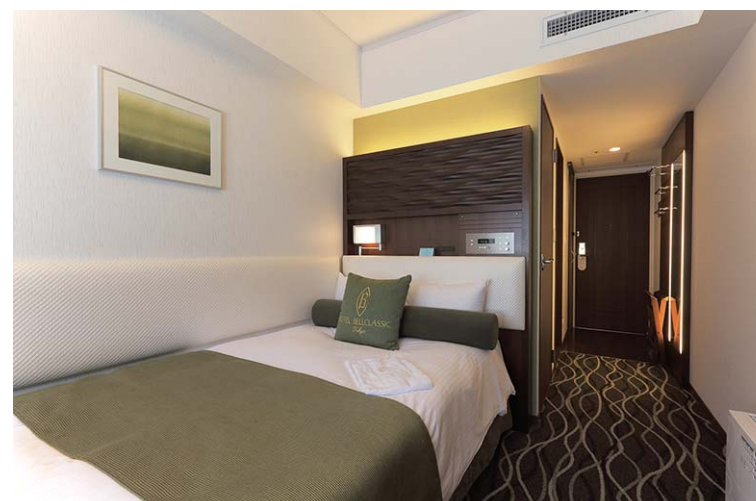

1117号室 ツインルーム

## ホテルベルクラシック東京 / 改修

バス・トイレがセパレート仕様のリニューアルルームを備えた、大塚駅を降りてすぐのホテル

婚礼を中心に、宿泊・レストラン・宴会等、寛げる空間を提供するウェディングホテル。ダブルルームやツインルームだけでなく、ホテルでは数少ないシングルルームでのバス・トイレ完全独立型も実現。水まわりにゆとりの空間が確保できるタンクレストイレを採用している。

外観全景

バスルーム

トイレ・洗面

バスルーム

1217号室 ダブルルーム

客室

トイレ・バスルーム

バスルーム

6011号室 シングルルーム

客室

トイレ

バスルーム

【宿泊施設】jir\_hot\_jy\_1408