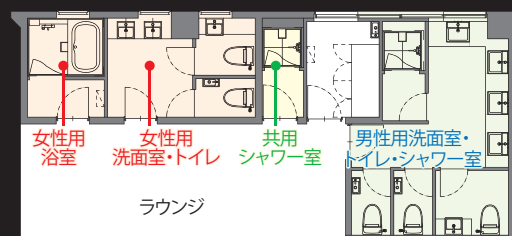

# IMANO TOKYO HOSTEL

コミュニケーションを重視した旅行スタイルの需要を満たす、事務所ビルをコンバージョンしたホテル

賑やかな新宿エリアに位置する“交流を生み出す”ホテル。今のトレンドを採用した現在進行形のデザインを用いて東京を表現している。共用の浴室、トイレ、洗面室は24時間利用可能。外国人利用者の使い勝手に配慮し、極力シンプルにアナログなものを選定している。

## 商品情報

<客室フロア>  
 大便器：(便器部) GBC-Z10SU(タンク) DT-Z150U  
 シャフトイレ : CW-H42  
 洗面器+自動水栓 : L-531ANC+LF-E02  
 手洗器 : GL-A35HA  
 手洗器 : LF-48YR  
 バスルーム : BH-1216SBWE  
 シャワールーム : SPB-0808SBEL  
 <カフェラウンジ>  
 大便器：(便器部) GBC-S11S(機能部) DV-S516-R2E  
 手洗器 : GL-A35HA  
 洗面器+自動水栓 : GL-555FC+LF-E340SYC

外観全景

2F 水まわり

1F カフェラウンジ  
トイレ

平面図

掲載内容及び写真・図版の無断転載はかたくお断りします。(許可なく転載・流用した場合、損害賠償が発生します。)

ラウンジ

入退室時や水まわりの使用時に自然と会話が生まれるよう、共有部と客室を繋ぐ位置にラウンジを設置し、コミュニケーションのきっかけを促している。

男性用 洗面室・トイレ・シャワー室