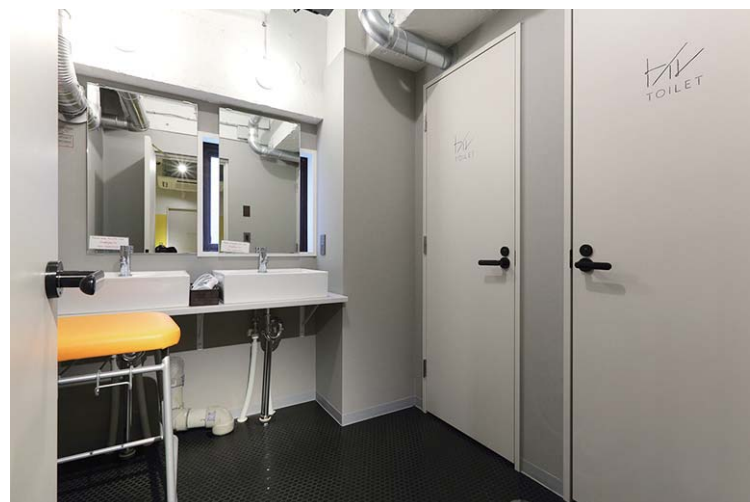

男性用 洗面室内観

## 商品情報

<客室フロア>  
 大便器：(便器部) GBC-Z10SU(タンク) DT-Z150U  
 シャフトイレ : CW-H42  
 洗面器+自動水栓 : L-531ANC+LF-E02  
 手洗器 : GL-A35HA  
 手洗器 : LF-48YR  
 バスルーム : BH-1216SBWE  
 シャワールーム : SPB-0808SBEL  
 <カフェラウンジ>  
 大便器：(便器部) GBC-S11S(機能部) DV-S516-R2E  
 手洗器 : GL-A35HA  
 洗面器+自動水栓 : GL-555FC+LF-E340SYC

外観全景

2F 水まわり

1F カフェラウンジ  
トイレ

平面図

掲載内容及び写真・図版の無断転載はかたくお断りします。(許可なく転載・流用した場合、損害賠償が発生します。)

ラウンジ

入退室時や水まわりの使用時に自然と会話が生まれるよう、共有部と客室を繋ぐ位置にラウンジを設置し、コミュニケーションのきっかけを促している。

男性用 洗面室・トイレ・シャワー室

トイレは手洗いまで完結できる個室完結型。プライベート感が高く、落ち着いて利用できる。バスタブは設けず、利便性が高いシャワールームを採用した。

女性用 洗面室・トイレ

窓を活かし、自然光を取り込んだ明るい室内。洗面カウンターにはスタイリッシュな印象の角形洗面器を採用している。トイレはスペースにゆとりがあり、快適に過ごせる空間になっている。

女性用 浴室

洗い場を備えた浴室を採用。脱衣所は着替えスペースとしても利用できる。