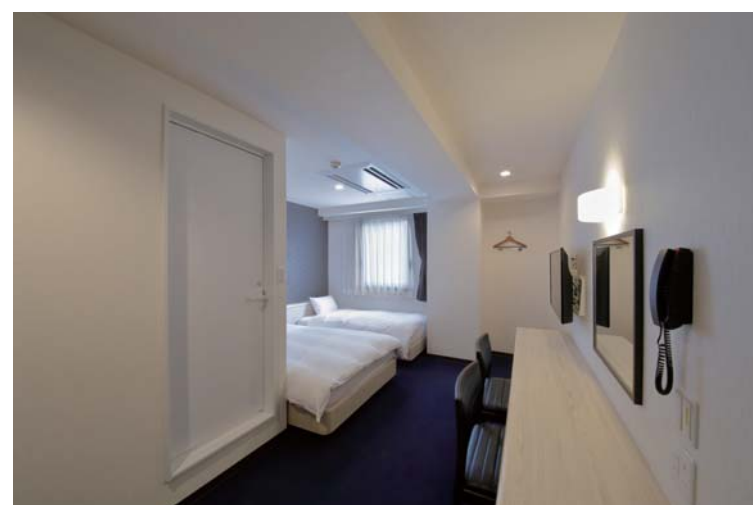

306号室 浴室 内観

306号室

客室