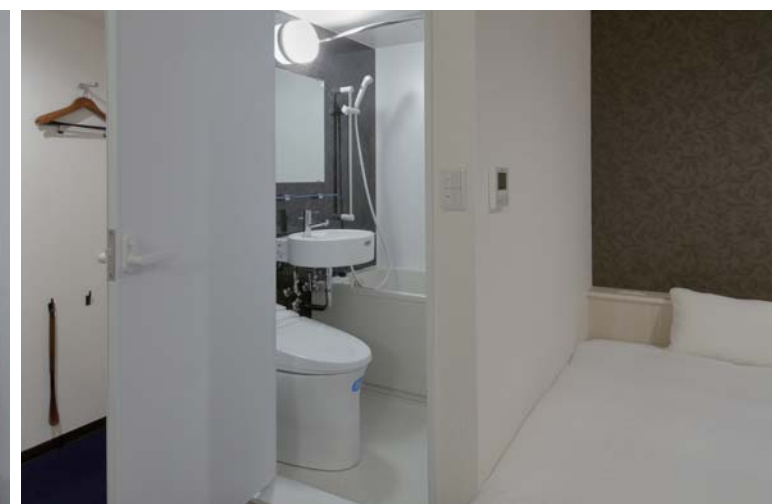

306号室 浴室 内観

宮崎第一ホテル / 改修

シングルルームから最大6名泊まれるコネクトルームまで完備したビジネスにも観光にも使えるホテル

宿泊されるすべての方に満足していただけるようこだわった水まわり。ラグジュアリー感を演出し、壁面には高い質感と清潔感ある石目調タイル、ゆったりと身体を包み込む1200×1600mmの浴槽、バスルームに柔らかな印象を与える丸形洗面器、スペースにゆとりを生むコンパクトサイズのタンクレス便器を採用。

トイレ

浴室

洗面