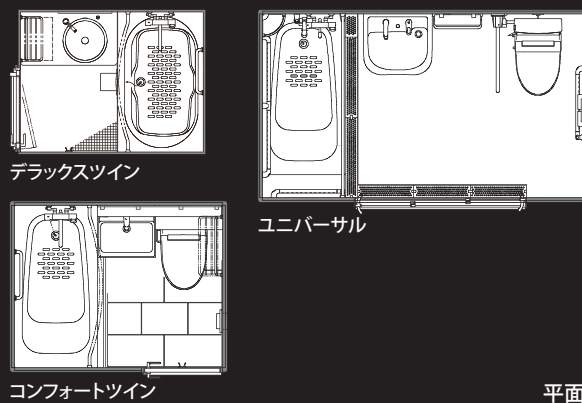

デラックスツイン 浴室 内観

東急ステイ札幌

大通公園や狸小路、すすきのも徒歩圏内の、1泊でも長期滞在でも快適な空間を提供できるホテル

ゆとりを持たせた広めの客室全てに洗濯乾燥機・電子レンジを設置。簡単な調理も可能なミニキッチン付きの客室も備えている。浴室は1日の疲れを癒せるゆったり広々としたトイレが分かれたタイプや、車椅子でもスムーズに入浴できるバリアフリータイプを備え、利用者の様々なニーズに対応している。

DATA

施主：東急ステイ株式会社
 設計：株式会社竹中工務店
 施工：株式会社竹中工務店
 所在地：北海道札幌市中央区南一条西1-13-4
 竣工：2018年4月

商品情報

- <デラックスツイン>
浴室 : BLZW-1317LBトク
大便器 : YBC-J21S(P)・DV-J213G(P)
- <ステイプレミア>
浴室 : BZW-1818TAEトク
- <ユニバーサル>
浴室 : BLCF-1628SB
- <コンフォートツイン>
浴室 : BLCF-1418LBDA

外観全景

デラックスツイン

ユニバーサル

コンフォートツイン

平面図

掲載内容及び写真・図版の無断転載はかたくお断りします。(許可なく転載・流用した場合、損害賠償が発生します。)

客室

トイレ