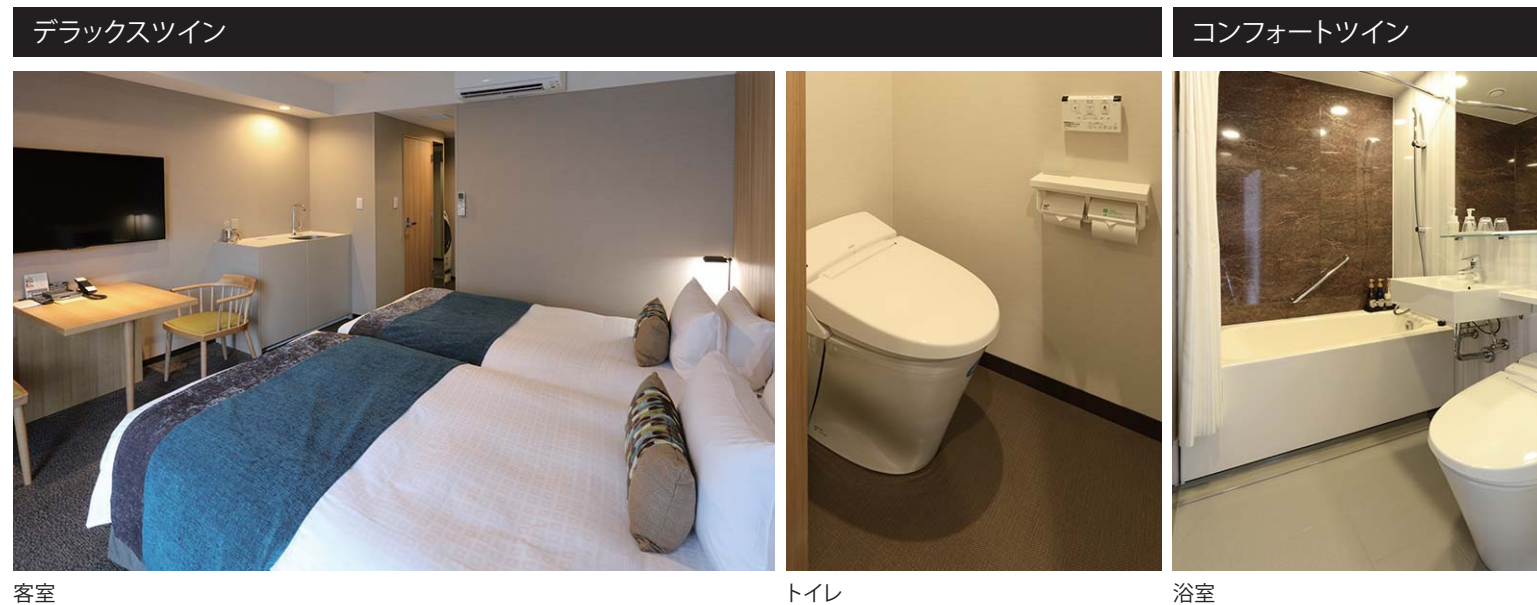

東急ステイ札幌

大通公園や狸小路、すすきのも徒歩圏内の、1泊でも長期滞在でも快適な空間を提供できるホテル

ゆとりを持たせた広めの客室全てに洗濯乾燥機・電子レンジを設置。簡単な調理も可能なミニキッチン付きの客室も備えている。浴室は1日の疲れを癒せるゆったり広々としたトイレが分かれたタイプや、車椅子でもスムーズに入浴できるバリアフリータイプを備え、利用者の様々なニーズに対応している。

DATA

施主：東急ステイ株式会社
設計：株式会社竹中工務店
施工：株式会社竹中工務店
所在地：北海道札幌市中央区南一条西1-13-4
竣工：2018年4月

商品情報

- <デラックスツイン>
  浴室 : BLZW-1317LBトク
  大便器 : YBC-J21S(P)・DV-J213G(P)
- <ステイプレミア>
  浴室 : BZW-1818TAEトク
- <ユニバーサル>
  浴室 : BLCF-1628SB
- <コンフォートツイン>
  浴室 : BLCF-1418LBDA

掲載内容及び写真・図版の無断転載はかたくお断りします。(許可なく転載・流用した場合、損害賠償が発生します。)

【宿泊施設】jir_hot_jy_1801