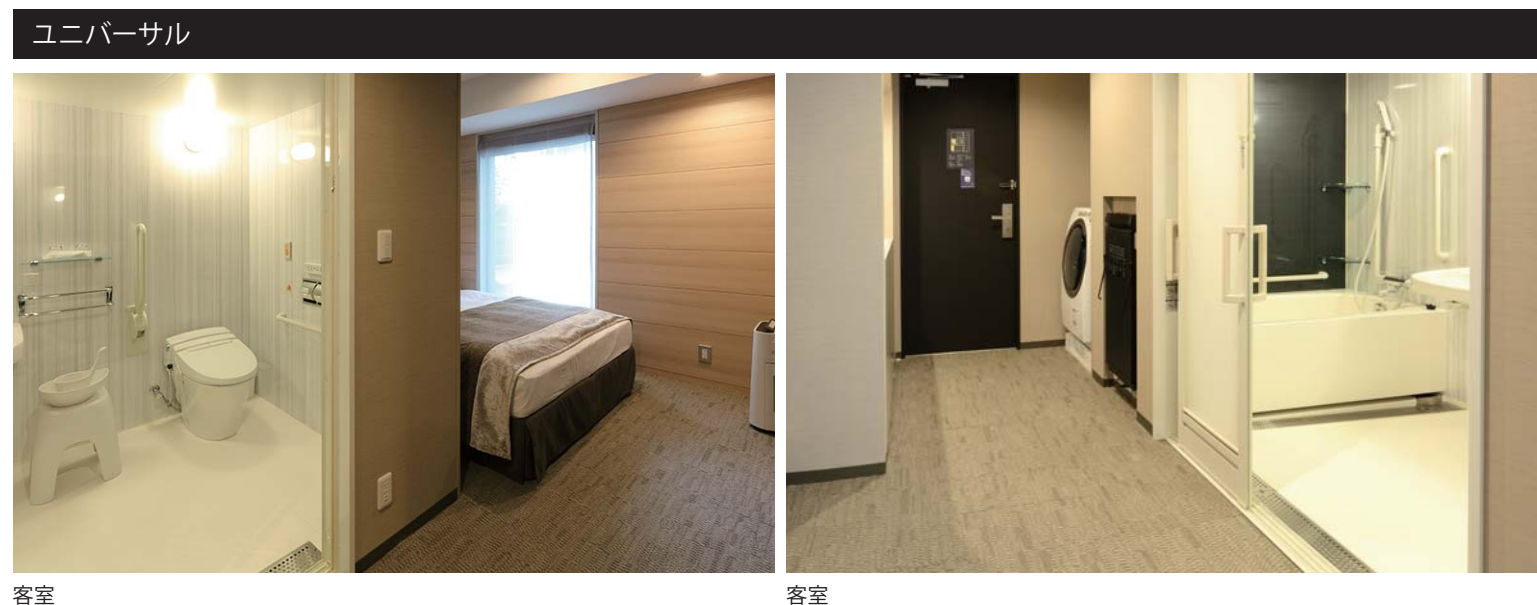

デラックスツイン 浴室 内観

東急ステイ札幌

大通公園や狸小路、すすきのも徒歩圏内の、1泊でも長期滞在でも快適な空間を提供できるホテル

ゆとりを持たせた広めの客室全てに洗濯乾燥機・電子レンジを設置。簡単な調理も可能なミニキッチン付きの客室も備えている。浴室は1日の疲れを癒せるゆったり広々としたトイレが分かれたタイプや、車椅子でもスムーズに入浴できるバリアフリータイプを備え、利用者の様々なニーズに対応している。

浴室

客室

浴室入り口まわり

浴室

客室

客室

【宿泊施設】jir_hot_jy_1801