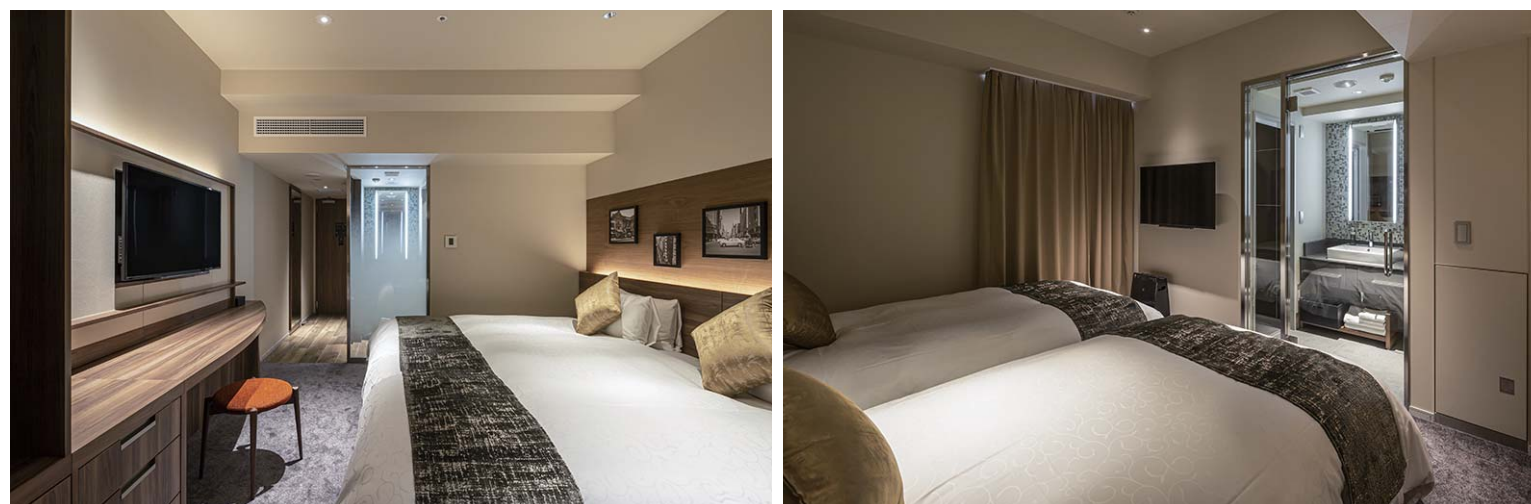

スーペリアダブル 水まわり

からくさホテルプレミア東京銀座

ほっと一息くつろぎながら一日の楽しい出来事
や思い出をふりかえる時間を演出するホテル

観光やショッピング、食事を満喫するのに最適なエリア
「銀座」にあり、一日の余韻を愉しめるよう快適さを追求。
客室のトイレは複数人数でも浴室と同時使用が可能なセ
パレートタイプ。配置の工夫やシャワーブースの採用(ス
タANDARDツイン)で、ゆとりある空間を演出している。

スーペリアダブル

客室と水まわりの間仕切り

洗面カウンター

浴室

トイレ

スタンダードツイン

水まわり

シャワーブース

トイレ

客室内観

スーペリアダブル

スタンダードツイン

【宿泊施設】jir_hot_jy_1902