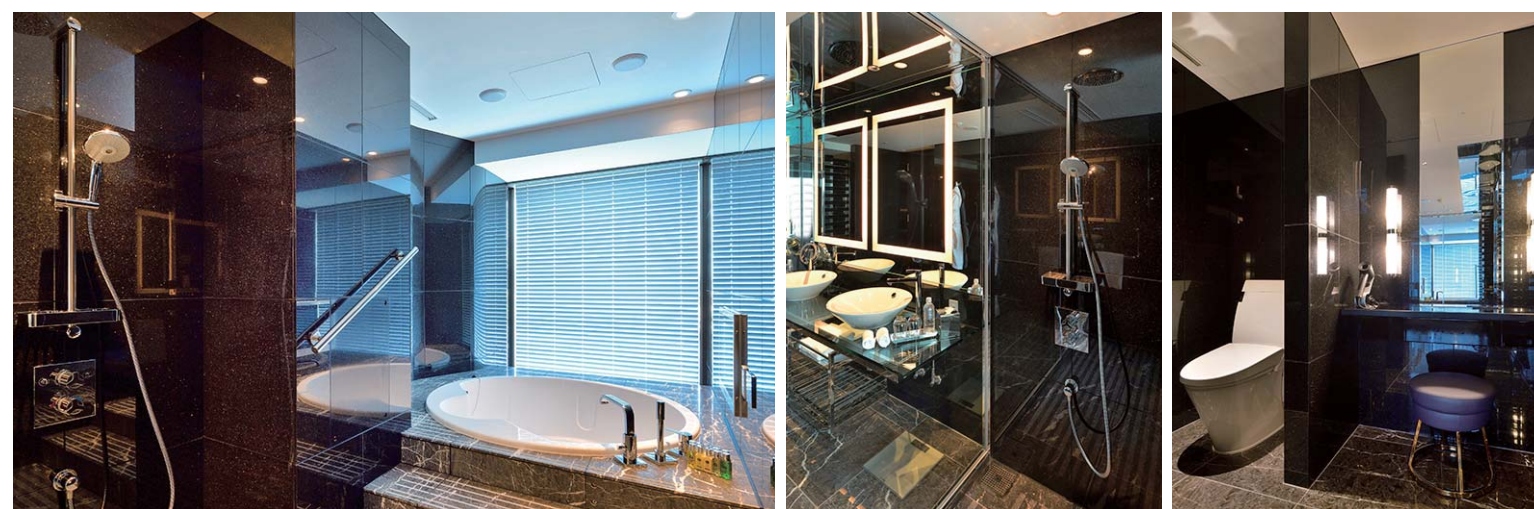

### 商品情報

<ロイヤルスイート>  
 大便器 : YBC-A10P(S)・DT-356J-XV1  
 シャワーシステム【グローエ】  
 <ラグジュアリースイート>  
 大便器 : YBC-A10P(S)・DT-356J-XV1  
 シャワーシステム【グローエ】

ロイヤルスイート 客室 内観

平面図

掲載内容及び写真・図版の無断転載はかたくお断りします。(許可なく転載・流用した場合、損害賠償が発生します。)

### ロイヤルスイート

浴室

シャワー

パウダーコーナー・トイレ①