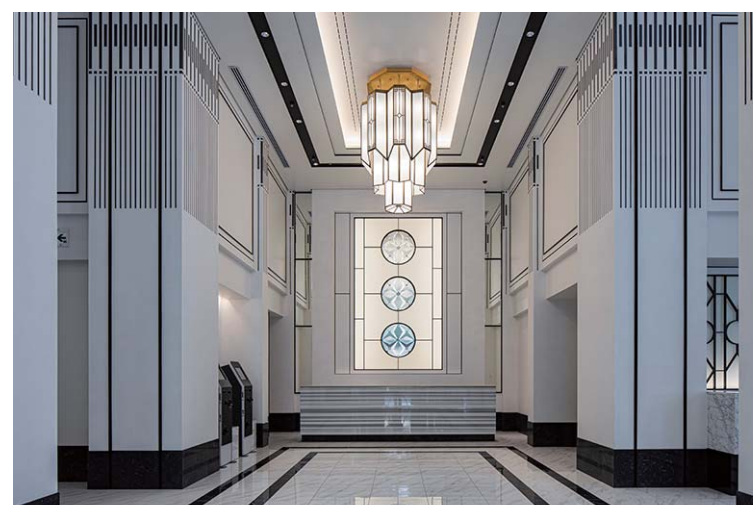

デラックスダブル

ロビー

フロント