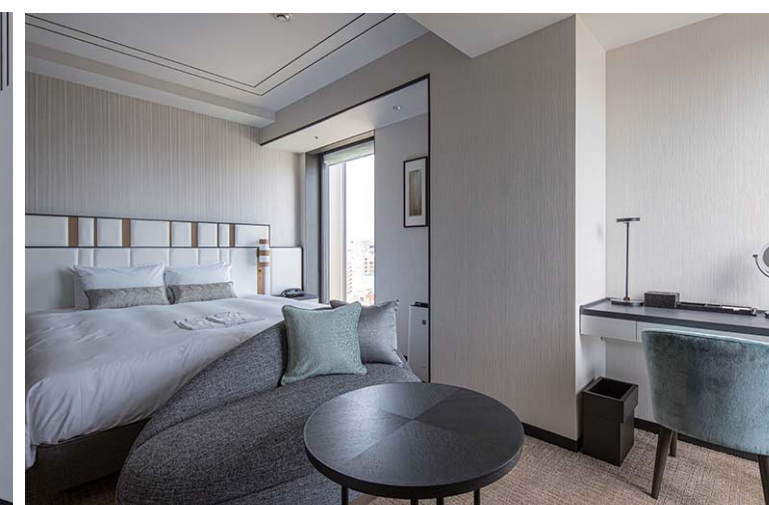

デラックスダブル

客室