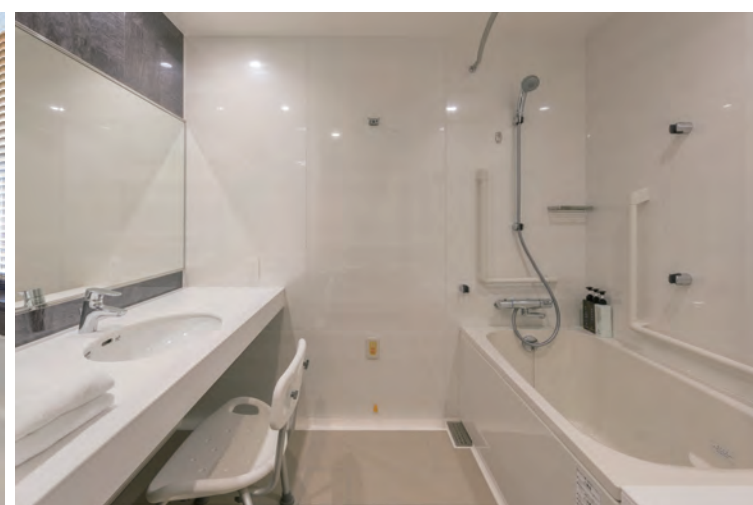

スーペリアツイン 浴室・トイレ・洗面

三井ガーデンホテル豊洲ベイサイドクロス

大規模複合施設「豊洲ベイサイドクロスタワー」の高層フロアに位置するアーバンリゾートホテル

ららぽーと豊洲・豊洲駅直結の都心にありながら、空と海に囲まれた景色が主役となるホテル。ビューバスルームの浴室は全面タイル張りの高級感のある設え。アクセシブルツインはゆとりのある通路幅や手すりの設置など、車椅子や高齢の方も安心して利用できるように配慮されている。

平面図

掲載内容及び写真・図版の無断転載はかたくお断りします。(許可なく転載・流用した場合、損害賠償が発生します。)

エグゼクティブビューバスコーナーキング アクセシブルツイン

浴室

浴室・洗面

移乗スペース付浴槽

スーペリアツイン スーペリアクイーン ホテル内観

洗面

浴室・トイレ・洗面

フロント

客室内観

エグゼクティブビューバスコーナーキング

アクセシブルツイン