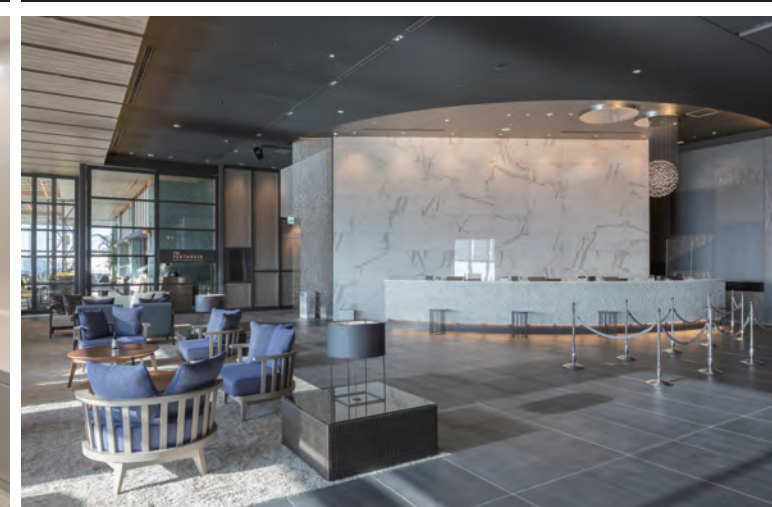

スーペリアツイン   スーペリアクイーン   ホテル内観

フロント