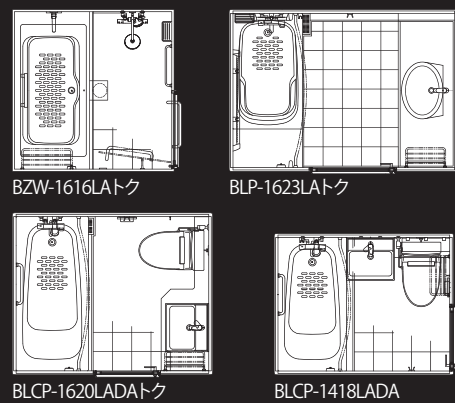

スーペリアツイン 浴室・トイレ・洗面

三井ガーデンホテル豊洲ベイサイドクロス

大規模複合施設「豊洲ベイサイドクロスタワー」の高層フロアに位置するアーバンリゾートホテル

ららぽーと豊洲・豊洲駅直結の都心にありながら、空と海に囲まれた景色が主役となるホテル。ビューバスルームの浴室は全面タイル張りの高級感のある設え。アクセシブルツインはゆとりのある通路幅や手すりの設置など、車椅子や高齢の方も安心して利用できるように配慮されている。

外観全景

DATA

施主：三井不動産株式会社
 設計：大成建設株式会社
 施工：大成建設株式会社
 所在地：東京都江東区豊洲2-2-1
 竣工：2020年10月

商品情報

- <エグゼクティブビューバスコーナーキング>
 ユニットバスルームソレオ : BZW-1616LATク
- <スーペリアツイン>
 ユニットバスルーム : BLC-1620LADATク
- <アクセシブルツイン>
 ユニットバスルーム : BLP-1623LATク
- <スーペリアクイーン>
 ユニットバスルーム : BLC-1418LADA

平面図

掲載内容及び写真・図版の無断転載はかたくお断りします。(許可なく転載・流用した場合、損害賠償が発生します。)

エグゼクティブビューバスコーナーキング アクセシブルツイン

浴室

浴室・洗面

移乗スペース付浴槽

スーペリアツイン スーペリアクイーン ホテル内観

洗面

浴室・トイレ・洗面

フロント

客室内観

エグゼクティブビューバスコーナーキング

アクセシブルツイン