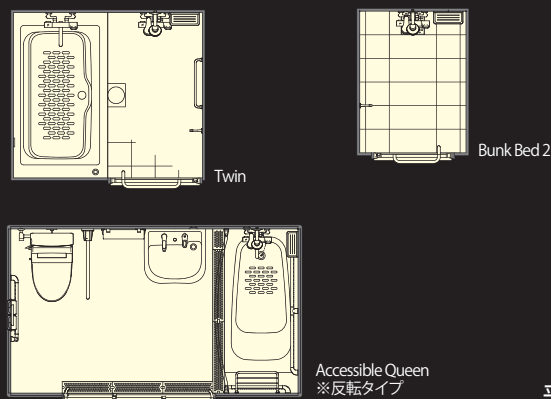

Twin 浴室 内観

### 商品情報

<302号室 Accessible Queen>  
 ユニットバスルームワンルームタイプ：BLCP-1620TB(特注)  
 <313号室 Twin>  
 システムバスルーム ソレオ：BZW-1416TBE-A  
 <305号室 Bunk Bed 2>  
 シャワーユニット：SPB-0912TAPJ

外観全景

平面図

掲載内容及び写真・図版の無断転載はかたくお断りします。(許可なく転載・流用した場合、損害賠償が発生します。)

ホテル内観

レセプション

313号室 Twin

ルーム案内版

浴室

313号室 Twin

客室

305号室 Bunk Bed 2