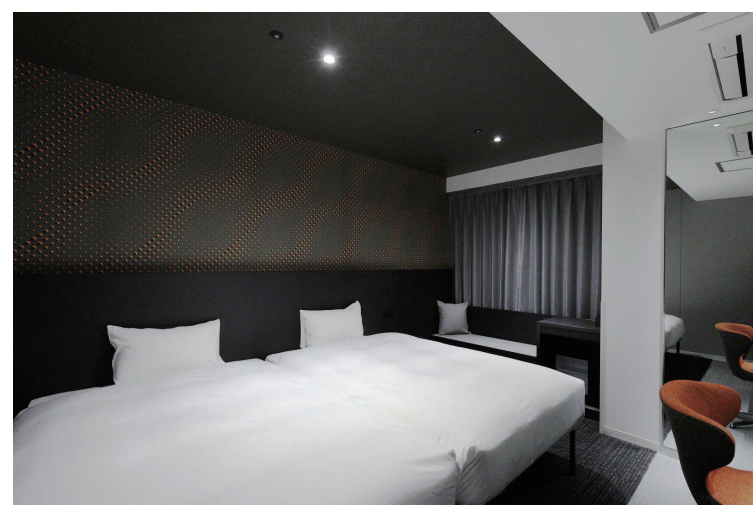

Twin 浴室 内観

## sequence SUIDOBASHI

水道橋エリアを堪能した余韻そのままに滞在を楽しめるエンターテインメントホテル

ゲスト同士が感動・興奮・喜びの「MOMENT(瞬間)」につながる場所を提供する次世代型ライフスタイルホテル。浴室・トイレ・洗面は、忙しい朝もゲスト全員がストレスなく使用できる三点分離設計。モノトーンをベースにしたスタイリッシュな浴室にはオーバーヘッドシャワーを採用している。

### 商品情報

<302号室 Accessible Queen>  
 ユニットバスルームワンルームタイプ：BLCP-1620TB(特注)  
 <313号室 Twin>  
 システムバスルーム ソレオ：BZW-1416TBE-A  
 <305号室 Bunk Bed 2>  
 シャワーユニット：SPB-0912TAPJ

外観全景

平面図

掲載内容及び写真・図版の無断転載はかたくお断りします。(許可なく転載・流用した場合、損害賠償が発生します。)

ホテル内観

レセプション

313号室 Twin

ルーム案内版

浴室

313号室 Twin

客室

305号室 Bunk Bed 2