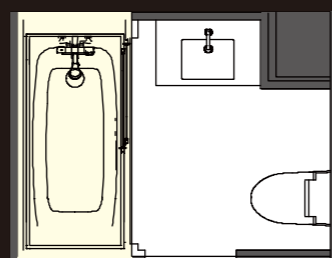

オークウッドホテル 京都御池

観光・ビジネスを問わず幅広く利用でき、短期から長期まで快適な滞在を叶えるホテル

京都の中心部という便利なロケーションに建つホテル内には、エントランスの椅子に高知の御神木を、壁には土佐和紙を使用し、和を感じられる上質な空間となっている。912号室の浴室は、大きなガラス扉付で、オーバーヘッドシャワーでシャワーだけの利用や湯船につかる入浴も、洗面やトイレの水濡れを気にせず、快適にゆったりと使う事ができる。

DATA

施主：サムティ株式会社
設計：株式会社ユマ設計
施工：中川企画建設株式会社
所在地：京都府京都市中京区富小路通御池上る守山町165-1
竣工：2021年9月

商品情報

<912号室 (デラックスシティビュー)>
WET×DRY : BS-0716L

平面図

掲載内容及び写真・図版の無断転載はかたくお断りします。(許可なく転載・流用した場合、損害賠償が発生します。)

内観

912号室 (デラックスシティビュー)

912号室 (デラックスシティビュー)