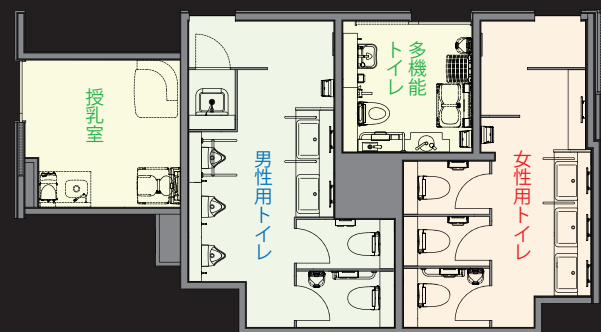

女性トイレ内観

深谷市新庁舎 / 1F

市民に親しまれ、魅力あるまち「ふかや」を発信し、まちづくりの活性化につながる「深谷らしい庁舎」

レンガのまち深谷を表現する新庁舎。多くの利用者を想定したトイレは、誰もが心地良く使えるように明るく清潔感のある空間になっている。多機能トイレ設置の他、一般トイレにしびん対応のブースを設けるなど、コンパクトながら充実した器具を揃えている。

DATA

施主：深谷市
 設計：株式会社佐藤総合計画
 施工：古郡・鈴木特定建設工事共同企業体
 所在地：埼玉県深谷市仲町11-1
 竣工：2020年5月

外観全景

平面図

掲載内容及び写真・図版の無断転載はかたくお断りします。(許可なく転載・流用した場合、損害賠償が発生します。)

入り口まわり

入り口には、室内のレイアウトと必要な設備の有無が表示された案内板が設置され、事前に位置確認ができるので安心して利用できる。

多機能トイレ

様々な利用者に配慮し、障がいのある方のおむつ交換や高齢者や子どもの着替え等、多目的に利用できるユニバーサルシートを設置。

男性トイレ

外観全景

2,3F平面図

男性トイレ

小便器、大便器、洗面器の各エリアに手すりを完備し、すっきりとしたトイレ空間を演出。シンプルな壁掛け式小便器は、清掃性も高く、センサー式のため自動洗浄で流し忘れがなく快適に使用できる。

女性トイレ

明るく清潔感を感じさせる白を基調に、木目の扉でナチュラルな雰囲気がプラスされた内装。洗面やパウダーコーナーに設置された鏡裏照明は優しい雰囲気と奥行きを感じさせている。2,3Fのトイレには、しびん対応ブースとしてオストメイトに対応できる洗浄水栓と座位を安定させる背もたれを設置。

内観

市民も利用できる3F西側の吹抜けエリアは、深谷市を象徴する瓦をモチーフにしたタイルにレンガウォールからの光が優しく注ぎ込み、開放感のある空間となっている。