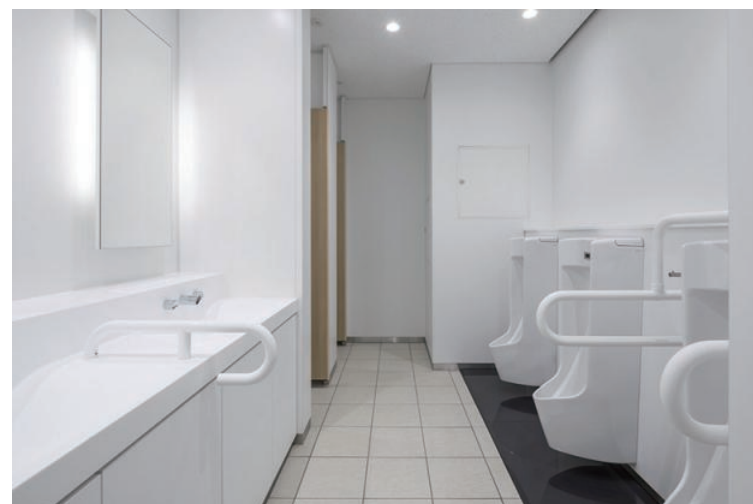

女性トイレ内観

深谷市新庁舎 / 1F

市民に親しまれ、魅力あるまち「ふかや」を発信し、まちづくりの活性化につながる「深谷らしい庁舎」

レンガのまち深谷を表現する新庁舎。多くの利用者を想定したトイレは、誰もが心地良く使えるように明るく清潔感のある空間になっている。多機能トイレ設置の他、一般トイレにしびん対応のブースを設けるなど、コンパクトながら充実した器具を揃えている。

DATA

施主：深谷市
 設計：株式会社佐藤総合計画
 施工：古郡・鈴木特定建設工事共同企業体
 所在地：埼玉県深谷市仲町11-1
 竣工：2020年5月

外観全景

平面図

掲載内容及び写真・図版の無断転載はかたくお断りします。(許可なく転載・流用した場合、損害賠償が発生します。)

入り口まわり

入り口には、室内のレイアウトと必要な設備の有無が表示された案内板が設置され、事前に位置確認ができるので安心して利用できる。

多機能トイレ

様々な利用者に配慮し、障がいのある方のおむつ交換や高齢者や子どもの着替え等、多目的に利用できるユニバーサルシートを設置。

男性トイレ

洗面には壁付自動水栓や継ぎ目のない波型カウンター、小便器は壁掛け式で、下には尿垂れに配慮した汚垂石が設置され、日々の清掃性を高めている。またトイレ内各所に手すり、小便器横に荷物や杖を掛けられるフック、子ども連れの男性の利用にベビーキープが設置されるなど、誰でも利用しやすい配慮がされている。

女性トイレ

授乳室

女性トイレには混雑緩和のため、洗面とは別にパウダーコーナーが設けられている。ベビーカーのまま利用できる広めの授乳室は、椅子、調乳シンク、おむつ交換台が鏡下にあるライニングやカウンターには、手荷物やポーチ等を置くことができる。設置されており、家族等同伴者単位でゆったり利用できる。

外観全景

2,3F平面図

男性トイレ

小便器、大便器、洗面器の各エリアに手すりを完備し、すっきりとしたトイレ空間を演出。シンプルな壁掛け式小便器は、清掃性も高く、センサー式のため自動洗浄で流し忘れがなく快適に使用できる。

女性トイレ

明るく清潔感を感じさせる白を基調に、木目の扉でナチュラルな雰囲気がプラスされた内装。洗面やパウダーコーナーに設置された鏡裏照明は優しい雰囲気と奥行きを感じさせている。2,3Fのトイレには、しびん対応ブースとしてオストメイトに対応できる洗浄水栓と座位を安定させる背もたれを設置。