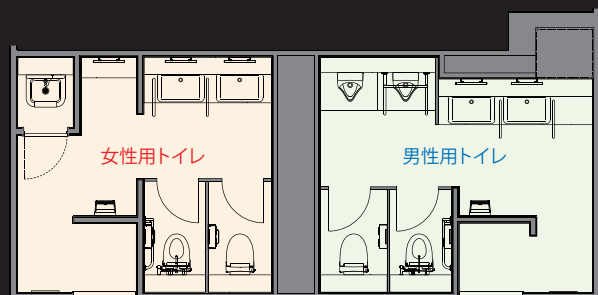

洗面には壁付自動水栓や継ぎ目のない波型カウンター、小便器は壁掛け式で、下には尿垂れに配慮した汚垂石が設置され、日々の清掃性を高めている。またトイレ内各所に手すり、小便器横に荷物や杖を掛けられるフック、子ども連れの男性の利用にベビーキープが設置されるなど、誰でも利用しやすい配慮がされている。

女性トイレ

授乳室

女性トイレには混雑緩和のため、洗面とは別にパウダーコーナーが設けられている。ベビーカーのまま利用できる広めの授乳室は、椅子、調乳シンク、おむつ交換台が鏡下にあるライニングやカウンターには、手荷物やポーチ等を置くことができる。設置されており、家族等同伴者単位でゆったり利用できる。

3F男性用トイレ

深谷市新庁舎 / 2F・3F・4F

市民に親しまれ、魅力あるまち「ふかや」を発信し、まちづくりの活性化につながる「深谷らしい庁舎」

レンガのまち深谷を表現する新庁舎。多くの利用者を想定したトイレは、誰もが心地良く使えるように明るく清潔感のある空間になっている。多機能トイレ設置の他、一般トイレにしびん対応のブースを設けるなど、コンパクトながら充実した器具を揃えている。

DATA

施主：深谷市
 設計：株式会社佐藤総合計画
 施工：古郡・鈴木特定建設工事共同企業体
 所在地：埼玉県深谷市仲町11-1
 竣工：2020年5月

商品情報

- ＜一般トイレ＞
- 大便器：C-P24PRCN
- シャワートイレ：CW-PA11M/FL-NECK-TU
- 小便器：U-A51A-TU1
- 小便器用手すり：KF-701AE
- 洗面カウンター：HUL-S56SWNトク
- 自動水栓：AM-222TCV1-TU
- 水石けん入れ：KS-931/932/933MTP-TU
- ベビーキープ：KFA-12
- L型手すり：KF-920AE70D12
- 背もたれ：KFC-270T2-TU1
- ケアサポート水栓：SF-119L-TU3
- バック照明付化粧鏡：MH-451NB

外観全景

2,3F平面図

男性トイレ

小便器、大便器、洗面器の各エリアに手すりを完備し、すっきりとしたトイレ空間を演出。シンプルな壁掛け式小便器は、清掃性も高く、センサー式のため自動洗浄で流し忘れがなく快適に使用できる。

女性トイレ

明るく清潔感を感じさせる白を基調に、木目の扉でナチュラルな雰囲気がプラスされた内装。洗面やパウダーコーナーに設置された鏡裏照明は優しい雰囲気と奥行きを感じさせている。2,3Fのトイレには、しびん対応ブースとしてオストメイトに対応できる洗浄水栓と座位を安定させる背もたれを設置。