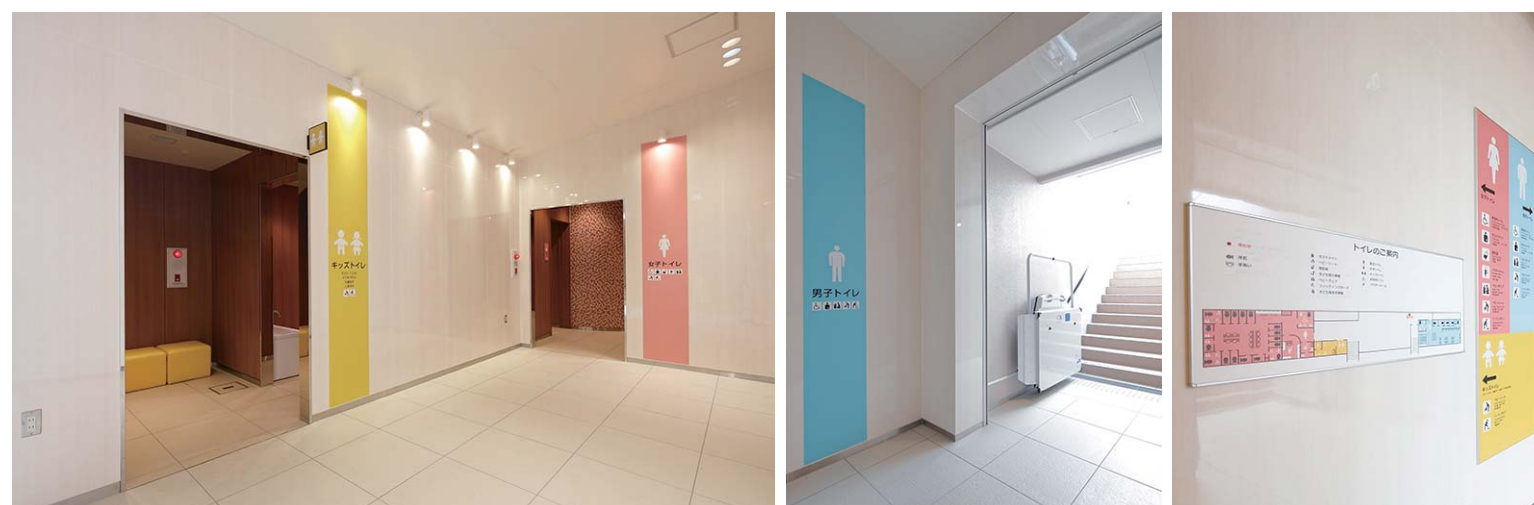

男性用トイレ 内観

万博記念公園 フェスティバルスタンド / 改修

1970年の「日本万国博覧会」会場跡地を整備した、様々な催し物が行われる緑豊かなイベントスペース

客席数約1000人収容可能なスタンドのトイレを全面リニューアル。木目を基調とした落ち着いた雰囲気の室内は、様々な利用者を想定したフルスペック仕様。多機能トイレだけでなく、一般トイレ内にも充実した設備を備えており、誰もが安心して利用できる環境が整えられている。

平面図

掲載内容及び写真・図版の無断転載はかたくお断りします。(許可なく転載・流用した場合、損害賠償が発生します。)

トイレ入り口まわり

床から天井までのラインで色分けし、視認性を高めた入り口。入室前に必要な設備の有無を確認できるよう、設置設備のピクトサインも表示している。階段昇降機を備え、身体の不自由な方も安全に昇り降りすることができ、入り口は車椅子でもスムーズなすれ違いができる間口を確保。案内板には室内の配置図を触地図でも表示している。

男性用トイレ

男性用トイレ内にも洗面エリアから独立したパウダーコーナーを設置。洗面エリアでの滞留を軽減させ、入室から退室までのスムーズな利用を促している。小便器エリアには目線の高さにパーティションを設置。空間の奥行き感はそのままに、空間を分断せず視線を緩やかにカットしている。

女性用トイレ

一般トイレには幼児用器具を備えた広めブースを設置。着替え時に役立つチェンジングボードはパンツタイプのおむつ交換にも便利。引き戸の採用でベビーカーと一緒に無理なく出入りすることができる。パウダーコーナーは、鏡のバック照明が壁面のタイルの凹凸を際立たせている。

【公共施設】jir_kou_se_1902a

株式会社 LIXIL

男性用多機能トイレ 内観

万博記念公園 フェスティバルスタンド / 改修

1970年の「日本万国博覧会」会場跡地を整備した、様々な催し物が行われる緑豊かなイベントスペース

客席数約1000人収容可能なスタンドのトイレを全面リニューアル。木目を基調とした落ち着いた雰囲気の内装は、様々な利用者を想定したフルスペック仕様。多機能トイレだけでなく、一般トイレ内にも充実した設備を備えており、誰もが安心して利用できる環境が整えられている。