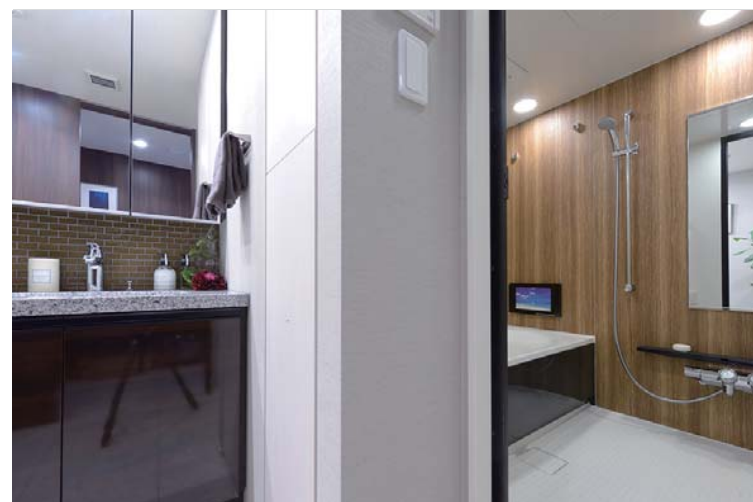

85A type モデルルーム バスルーム

85A type 3LDK+WIC+WC

バスルーム

バスルーム

洗面

洗面、バスルーム

ベッドルーム

ヴィークステージ桜新町

世田谷の高台に総計画戸数127邸の大規模プロジェクト。桜新町100年の邸宅史の気品と風格。

建物外観は和とモダンの融合し、大正建築を想起する意匠や色使いに調和を配慮。居室内のバスルームは浴槽と床は白、木目の柄の大きい銅板やエプロンの濃いブラウンなどの配色が明快なコントラストと上質な設えを感じさせる。室内は質感の異なる様々な木質系の面材を使用している。

外観全景

DATA

施主：清水総合開発株式会社
 設計：株式会社 IAO 竹田設計
 施工：株式会社 浅沼組
 所在地：東京都世田谷区桜新町2-514-1
 竣工：2016年3月

商品情報

<85A type モデルルームプラン>
 ユニットバス：BZW-1418

キッチン・ダイニング

書斎