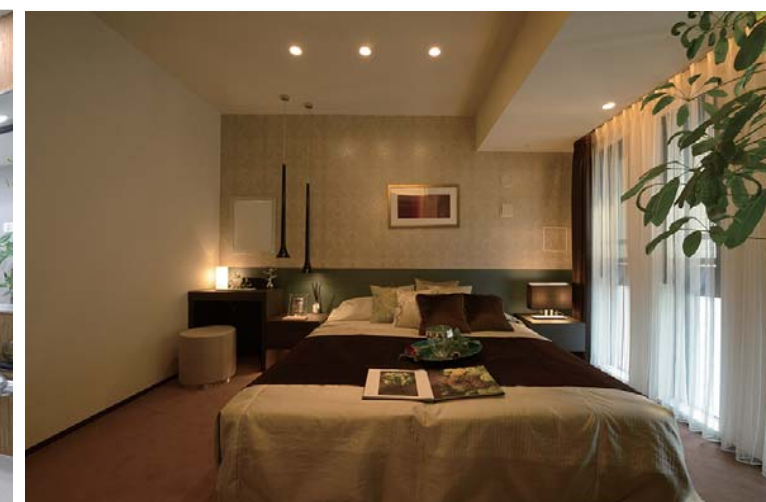

85A type モデルルーム バスルーム

85A type 3LDK+WIC+WC

バスルーム

バスルーム

洗面

洗面、バスルーム

ベッドルーム

ヴィークステージ桜新町

世田谷の高台に総計画戸数127邸の大規模プロジェクト。桜新町100年の邸宅史の気品と風格。

建物外観は和とモダンの融合し、大正建築を想起する意匠や色使いに調和を配慮。居室内のバスルームは浴槽と床は白、木目の柄の大きい銅板やエプロンの濃いブラウンなどの配色が明快なコントラストと上質な設えを感じさせる。室内は質感の異なる様々な木質系の面材を使用している。

外観全景

DATA

施主：清水総合開発株式会社
 設計：株式会社 IAO 竹田設計
 施工：株式会社 浅沼組
 所在地：東京都世田谷区桜新町2-514-1
 竣工：2016年3月

商品情報

<85A type モデルルームプラン>
 ユニットバス：BZW-1418

キッチン・ダイニング

書斎