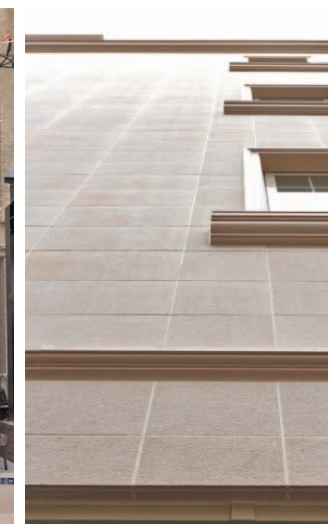

低層部中景

シンイエビル(shinyeh building)

装飾的な建築金物にあわせ大理石調のタイルを使用したヨーロピアンテイストのマンション

全体的に自然な色合いのマンションです。優しい曲線のアイアンやデザイン性の高い窓など、特徴的な建具と淡い外壁がコーディネートされ、ヨーロピアンテイストのお洒落で高級感のある建物を演出しています。低層部には優しいニュアンスカラーが彩る石目模様のタイル、中層部から高層部には薄いアイボリーの石目模様のタイルを使用することで、印象に変化を持たせています。二層の色使いが建物全体の存在を惹き立てています。

エントランス周り

見上げ

外観

下層部

窓周り

ディテール

モールディング周辺ディテール

コーナータイルディテール