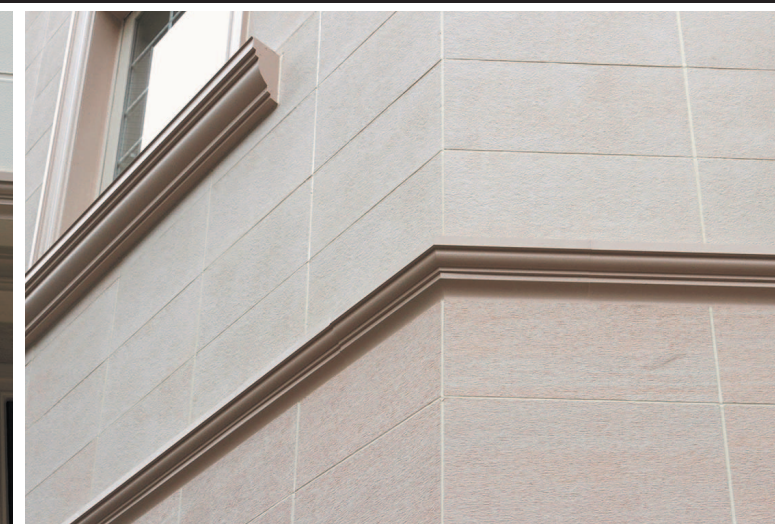

低層部中景

シンイエビル(shinyeh building)

装飾的な建築金物にあわせ大理石調のタイルを使用したヨーロピアンテイストのマンション

全体的に自然な色合いのマンションです。優しい曲線のアイアンやデザイン性の高い窓など、特徴的な建具と淡い外壁がコーディネートされ、ヨーロピアンテイストのお洒落で高級感のある建物を演出しています。低層部には優しいニュアンスカラーが彩る石目模様のタイル、中層部から高層部には薄いアイボリーの石目模様のタイルを使用することで、印象に変化を持たせています。二層の色使いが建物全体の存在を惹き立てています。

エントランス周り

見上げ

外観

下層部

窓周り

ディテール

モールディング周辺ディテール

コーナータイルディテール