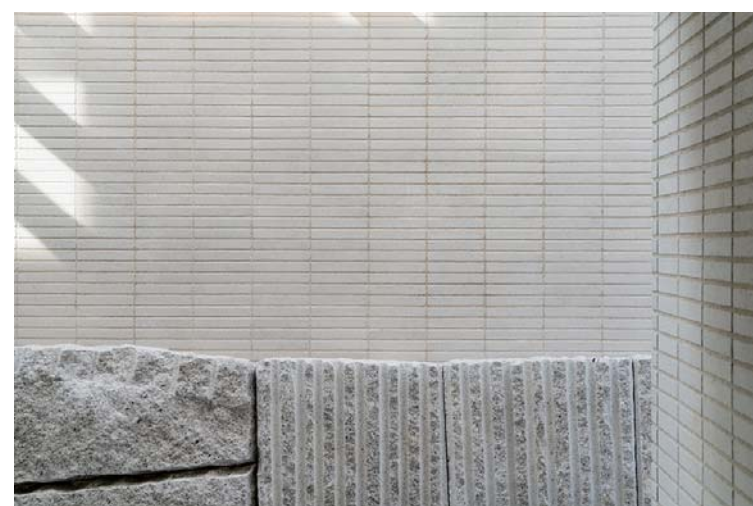

中庭壁面

ザ・パークハウス グラン 麻布仙台坂

南麻布かかる高台の閑静な邸宅街。都心のフラッグシップマンションに相応しい最高品質の佇み。

外観には白御影石ベゼルホワイトを使用し、大使館、大使公邸が多い閑静な街並に調和するフォーマルなデザイン。共有部はアートや暖炉のあるゆとりの迎賓空間。それらに合う高級感を演出する湿式30ボーダー斑点施釉タイルを採用。ベージュ色のタイル目地は通常より太くしてやや荒らし、表情豊かな外壁面を創出。ラフ面のタイル表面には複雑な施釉を施すことにより数種類の色幅を感じさせ、味わい深い外装壁面を効果的に見せる。

外装床タイル : ALS-300/9アレス

外観

外観

住戸側外観

内観

ラウンジ内観

ラウンジから中庭を見る

ディテール