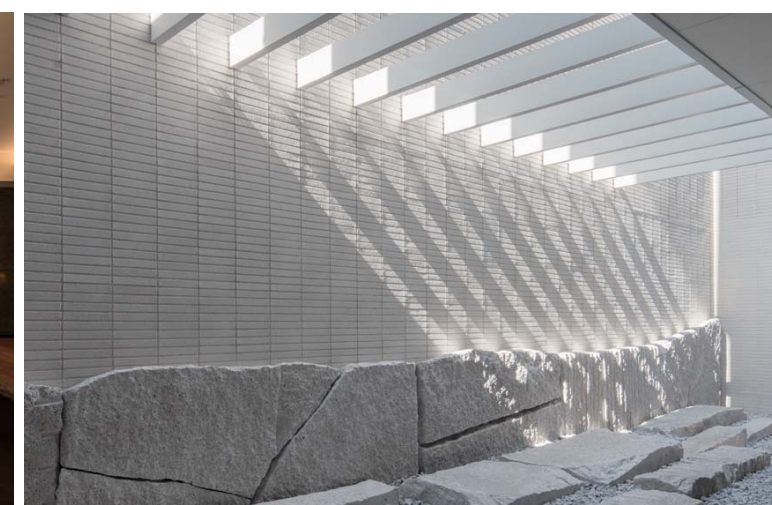

中庭壁面

ザ・パークハウス グラン 麻布仙台坂

南麻布かかる高台の閑静な邸宅街。都心のフラッグシップマンションに相応しい最高品質の佇み。

外観には白御影石ベゼルホワイトを使用し、大使館、大使公邸が多い閑静な街並に調和するフォーマルなデザイン。共有部はアートや暖炉のあるゆとりの迎賓空間。それらに合う高級感を演出する湿式30ボーダー斑点施釉タイルを採用。ベージュ色のタイル目地は通常より太くしてやや荒らし、表情豊かな外壁面を創出。ラフ面のタイル表面には複雑な施釉を施すことにより数種類の色幅を感じさせ、味わい深い外装壁面を効果的に見せる。

外装床タイル : ALS-300/9アレス

外観

外観

住戸側外観

内観

ラウンジ内観

ラウンジから中庭を見る

ディテール