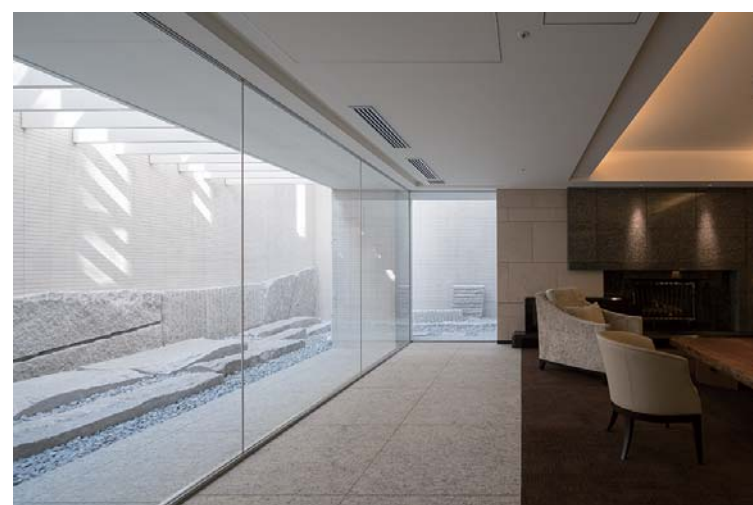

外装床タイル : ALS-300/9アレス

外観

外観

住戸側外観

内観

ラウンジ内観

ラウンジから中庭を見る

ディテール