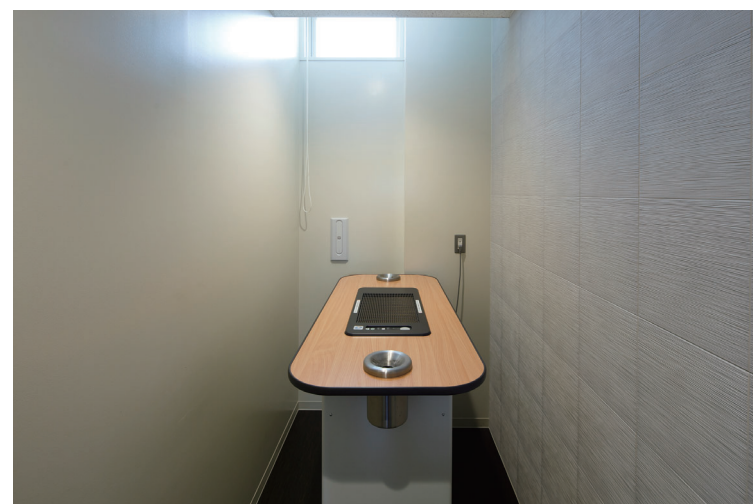

外観全景

DATA

施主：一般財団法人関西電気保安協会
 設計：株式会社ニュージェック
 施工：株式会社環境総合テクノス
 所在地：和歌山県和歌山市吉田98-1
 竣工：2019年3月

商品情報

外壁 : COM-35B/RU/S170RZ-986M
 多機能トイレパック : PTWC-EC101R1A1AWWW
 (タンク式・オストメイト対応流し有・洗面器有・手洗器有)
 シャワートイレ : CW-PC12-CK-UR-TU/BW1
 小便器 : U-A51AP
 トイレ壁 : ECP-303/ARE3N
 喫煙室壁 : ECP-303/TK3N

外観

エントランス外観

外装壁タイルディテール

内観

多機能トイレ

男性用トイレ

内観

喫煙室