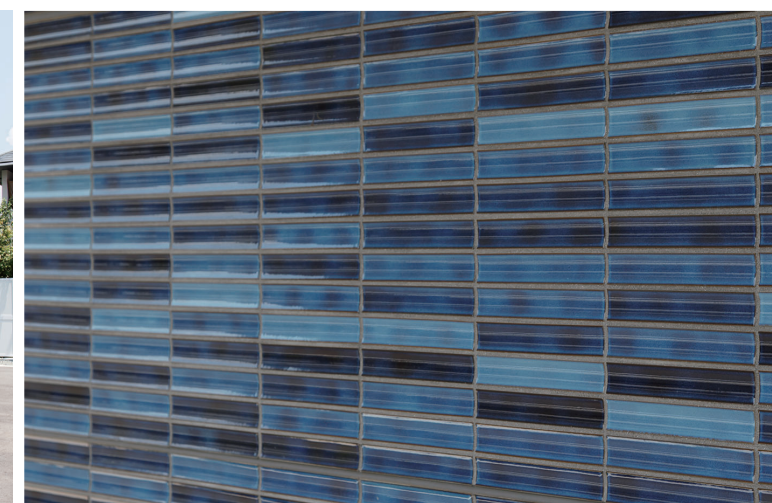

外装壁タイルディテール