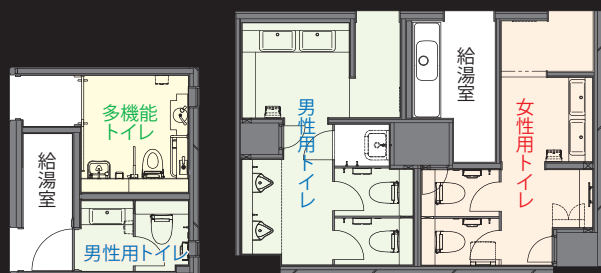

執務フロア 女性用トイレ 内観

某オフィスビル / 改修

3駅5路線利用できるアクセス抜群のベストロケーションに建つオフィスビルがトイレを全面改修

オフィスワーカーにとって欠かせないリフレッシュスペースであり、ビルの付加価値を向上させるトイレを、清潔で快適な空間へ改修。明るく清々しい印象の室内は、オフィスでの様々なシーンを想定したプランニングにより誰もが気持ち良く利用できるようになっている。

DATA

所在地：東京都千代田区
竣工：2018年3月

商品情報

- <一般トイレ>
- 大便器 : C-P12P
- シャフトイレ : CW-PA11F-NEK-TU
- 小便器 : U-A11A-TU
- 洗面カウンター : L-S52/42SA1ク
- チェンジングボード : AC-CB-01
- <多機能トイレ>
- 大便器 : C-P12P
- シャフトイレ : CW-P12-NECK
- 洗面器 : L-COR273-MN
- 手洗器 : L-COR807-MN
- オストメイト対応流し : S-210
- オストメイト水栓 : LF-E365S-TU2

エントランスフロアトイレ 執務フロアトイレ

平面図

掲載内容及び写真・図版の無断転載はかたくお断りします。(許可なく転載・流用した場合、損害賠償が発生します。)

エントランスフロア 多機能トイレ

様々な利用者を想定し、オストメイト用対応流しも備えた多機能トイレ。面材は一般トイレと同質の木目調でスタイリッシュな雰囲気になっている。

エントランスフロア 男性用トイレ

コンパクトな空間ながらしっかりと機能を備えたトイレ空間。

執務フロア 男性用トイレ

ニオイの原因成分を吸着し優れた脱臭力を発揮する「エコカラット」を洗面エリアに設置。また、ドライエリアを備えた洗面カウンターや一時置きに便利な荷物棚を設けることで、書類や鞆など手荷物に配慮している。小便器・大便器は壁掛式で床の清掃性に優れ、小便器下には尿だれを考慮し汚垂石も設置している。

執務フロア 女性用トイレ

パウダーコーナーには男性用トイレと同様にエコカラットを設置。また、歯磨きセットやサニタリー用品を置いて便利なミニロッカーも設けている。大便器ブース内にはストックの履き替えなどに便利なチェンジングボードを備え、女性に嬉しい環境が整えられている。