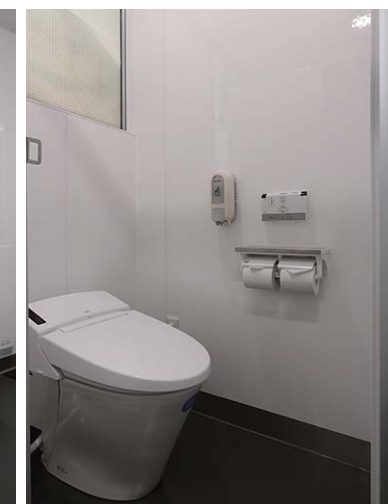

工場 男性用トイレ

清掃性に優れたシンプル形状&壁掛式の小便器。尿だれを考慮した汚垂石を便器下に設置することで、より床の掃除がしやすくなっている。洗面器に採用した加温自動水栓は、必要なときだけ必要な水温まで瞬間的に加温して供給する手洗いシステムで、節電と節水に貢献している。