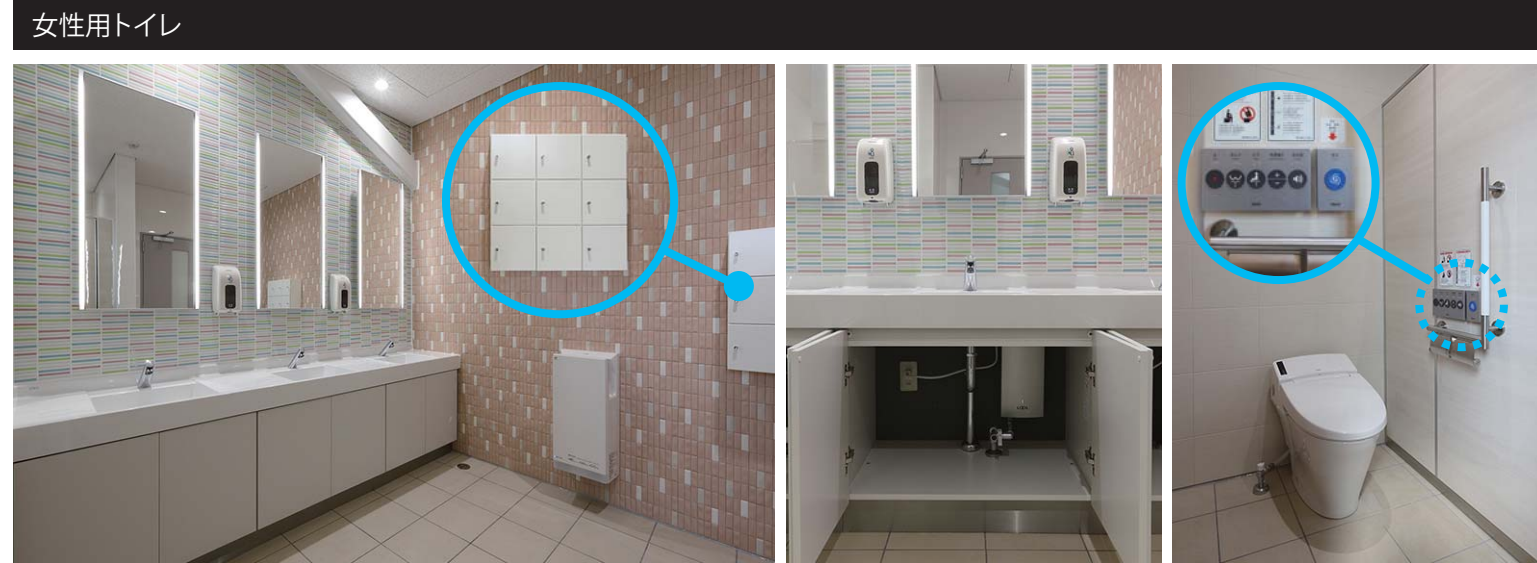

### 商品情報

<男性用トイレ>  
 大便器：YC-P18PA 専用ライニング  
 シャフトトイレ：CW-PC12Q2-NEK-QF-UR2J  
 小便器：YU-A11AP 専用ライニング  
 洗面器：マーベリイナカウンター/シェルフ一体タイプ  
 バック照明付鏡：MH-451NBJ

<女性用トイレ>  
 大便器：BC-K21S・DV-K213GFL  
 洗面器：マーベリイナカウンター/ボウラー一体タイプ  
 加温自動水栓：EAAM-200CEV1  
 フロント照明付鏡：MH-451NFJ  
 小物ロッカー：AC-R100

改修前  
 トイレ入り口まわり  
 (上)洗面カウンター (下)洗面カウンター  
 (上)大便器ブース (下)パウダーコーナー・大便器ブース  
 (上)小便器 (下)和式便器  
 (左)男性用トイレ (右)女性用トイレ

男性用トイレ  
 ダークな木目とスタイリッシュなタイルが重厚でシックな空間を演出。小便器は近付きやすく使いやすい形状で、床の清掃性の高い壁掛けタイプ。洗面エリアの鏡裏照明は優しい雰囲気と奥行きを感じさせている。洗面カウンターのシェルフや便器のライニングに手荷物を置くことができ、快適に利用することができる。

女性用トイレ  
 カラフルなタイルがポップな印象の女性用トイレ。洗面エリアには歯磨きセットなどをしまうのに便利なミニロッカーや、顔全体を照らすフロント照明付き鏡の他、通水時のみ瞬間加温する加温自動水栓を備えている。また大便器ブースには操作するたびに発電する、省施工、メンテナンスフリーの発電式リモコンを採用した。

工場 男性用トイレ 内観