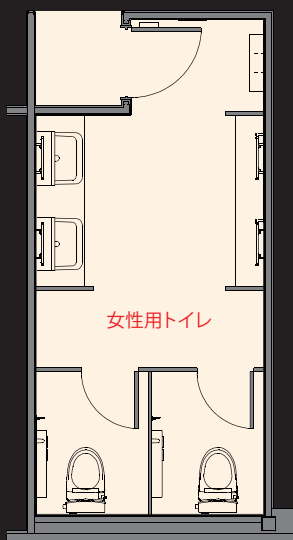

平面図

掲載内容及び写真・図版の無断転載はかたくお断りします。(許可なく転載・流用した場合、損害賠償が発生します。)

入り口まわり

トイレ入り口は電動の引き戸が採用され、ワンタッチで簡単に入出りが可能。

ロッカー

空間を邪魔しないシンプルなデザインのロッカーを設置。トイレ内で日常的に使用する小物を保管できるので便利。

洗面エリア

カラフルなモザイクガラススタイルが印象的な明るい空間。洗面エリアとは別に設置されたパウダーコーナーは壁で区切られており、落ち着いた空間で化粧直しや身だしなみを整えることができる。

大便器エリア

大便器ブースは天井まである仕切り壁でより個室感を高めている。紙巻器上のカウンターには小物を置ける他、壁に設置されたフックには手荷物をかけられる。

内装壁ディテール

内装壁には幾何学的なレリーフが特徴の調湿効果に優れたエコカラットを採用。天井照明の光が壁の陰影を映し、スタイリッシュな空間を演出。

掃除用シンク

個室に設けられた掃除用シンクは、深さがあるのでモップを洗ったり、バケツをシンク内に入れる事ができる。

ガラスモザイク : IM-23P1/PCY3

平面図

掲載内容及び写真・図版の無断転載はかたくお断りします。(許可なく転載・流用した場合、損害賠償が発生します。)

洗面・大便器エリア

ゾーンごとに区切られたトイレ空間は、混み合う時間帯でもスムーズに大便、洗面、パウダーを利用することができる。また、洗面には対面するパウダー利用者と鏡越しに視線がかち合わないよう、あえて鏡を設置しないなど、細やかな配慮がされている。

パウダーコーナー

天井から床まである縦長の鏡はコンパクトな空間を広く見せることができるだけでなく、身長に関係なく顔から足下まで全身を映すことができ、身だしなみを確認できる。小物ロッカーの設置と併せて女性にとっては嬉しい配慮が行き届いている。

内装壁ディテール

空間を華やかに演出するカラフルなモザイクガラススタイル。

凹凸が光の陰影を演出する内装壁タイル。

大便器エリア

限られた空間も広々使える奥行きコンパクトな大便器を設置。