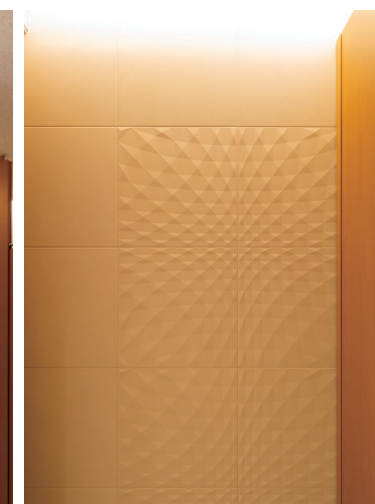

平面図

掲載内容及び写真・図版の無断転載はかたくお断りします。(許可なく転載・流用した場合、損害賠償が発生します。)

入り口まわり

トイレ入り口は電動の引き戸が採用され、ワンタッチで簡単に入出りが可能。

ロッカー

空間を邪魔しないシンプルなデザインのロッカーを設置。トイレ内で日常的に使用する小物を保管できるので便利。

洗面エリア

カラフルなモザイクガラススタイルが印象的な明るい空間。洗面エリアとは別に設置されたパウダーコーナーは壁で区切られており、落ち着いた空間で化粧直しや身だしなみを整えることができる。

大便器エリア

大便器ブースは天井まである仕切り壁でより個室感を高めている。紙巻器上のカウンターには小物を置ける他、壁に設置されたフックには手荷物をかけられる。

内装壁ディテール

内装壁には幾何学的なレリーフが特徴の調湿効果に優れたエコカラットを採用。天井照明の光が壁の陰影を映し、スタイリッシュな空間を演出。

掃除用シンク

個室に設けられた掃除用シンクは、深さがあるのでモップを洗ったり、バケツをシンク内に入れる事ができる。

ガラスモザイク : IM-23P1/PCY3

平面図

掲載内容及び写真・図版の無断転載はかたくお断りします。(許可なく転載・流用した場合、損害賠償が発生します。)

洗面・大便器エリア

ゾーンごとに区切られたトイレ空間は、混み合う時間帯でもスムーズに大便、洗面、パウダーを利用することができる。また、洗面には対面するパウダー利用者と鏡越しに視線がかち合わないよう、あえて鏡を設置しないなど、細やかな配慮がされている。

パウダーコーナー

天井から床まである縦長の鏡はコンパクトな空間を広く見せることができるだけでなく、身長に関係なく顔から足下まで全身を映すことができ、身だしなみを確認できる。小物ロッカーの設置と併せて女性にとっては嬉しい配慮が行き届いている。

内装壁ディテール

空間を華やかに演出するカラフルなモザイクガラススタイル。

凹凸が光の陰影を演出する内装壁タイル。

大便器エリア

限られた空間も広々使える奥行きコンパクトな大便器を設置。