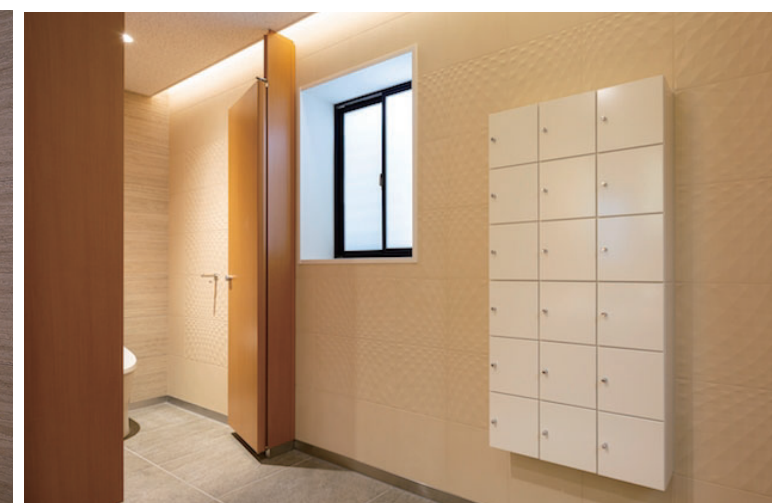

平面図

掲載内容及び写真・図版の無断転載はかたくお断りします。(許可なく転載・流用した場合、損害賠償が発生します。)

入り口まわり

トイレ入り口は電動の引き戸が採用され、ワンタッチで簡単に入出りが可能。

ロッカー

空間を邪魔しないシンプルなデザインのロッカーを設置。トイレ内で日常的に使用する小物を保管できるので便利。

洗面エリア

カラフルなモザイクガラススタイルが印象的な明るい空間。洗面エリアとは別に設置されたパウダーコーナーは壁で区切られており、落ち着いた空間で化粧直しや身だしなみを整えることができる。

大便器エリア

窓からの採光を利用して明るく快適な空間に。トイレ内の内装壁には調湿機能を持ったエコカラットを採用。気になるニオイも脱臭し、水拭きで簡単にお手入れができるので快適な空間を保てる。

【業務施設】jir_off_se_2001a

中央精機株式会社 / 豊田事業所 女性用トイレ

女性用トイレ 内観

“誇れるモノづくり” 誇れるヒトづくり”をモットーに
世界中の人々の快適なカーライフを提供する会社

社会に誇れる技術・技能と、グローバルに商品・サービスを提供する会社の女性トイレを改修。パウダーコーナーや小物ロッカーを設置し、壁には調湿・脱臭機能を備えたエコカラットをベースに彩り豊かなガラスモザイクをアクセントに採用。落ち着きのある空間ながらも華やかさもプラスされた、女性に嬉しい快適なトイレ空間になっている。

平面図

掲載内容及び写真・図版の無断転載はかたくお断りします。(許可なく転載・流用した場合、損害賠償が発生します。)

洗面エリア

鏡裏の間接照明は強すぎない光で眩しくなく、顔を明るく照らしてくれる。手洗いから乾燥まで自動でできるジェットボウル洗面器は、使う順に横一列に機能を配置。動作を簡潔に済ませられ、移動時の水飛びも防げるので清掃性にも優れている。

パウダーコーナー

パウダーコーナーのカウンターは2段に設けられ、上段には鏡を見ながら使用できる小物、下段にはバッグなどの手荷物を置けるようになっている。

大便器エリア

大便器ブースは天井まである仕切り壁でより個室感を高めている。紙巻器上のカウンターには小物を置ける他、壁に設置されたフックには手荷物をかけられる。

内装壁ディテール

内装壁には幾何学的なレリーフが特徴の調湿効果に優れたエコカラットを採用。天井照明の光が壁の陰影を映し、スタイリッシュな空間を演出。

掃除用シンク

個室に設けられた掃除用シンクは、深さがあるのでモップを洗ったり、バケツをシンク内に入れる事ができる。