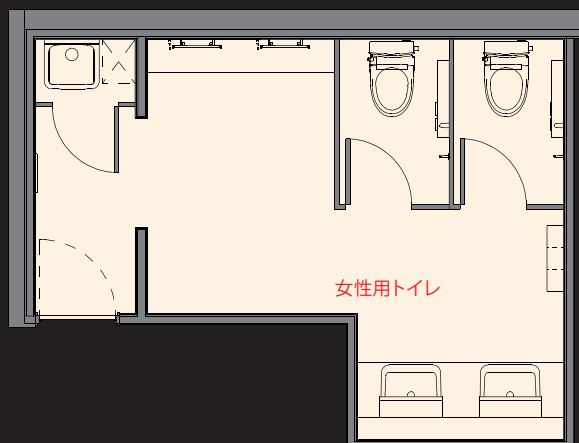

平面図

掲載内容及び写真・図版の無断転載はかたくお断りします。(許可なく転載・流用した場合、損害賠償が発生します。)

入り口まわり

トイレ入り口は電動の引き戸が採用され、ワンタッチで簡単に入出りが可能。

ロッカー

空間を邪魔しないシンプルなデザインのロッカーを設置。トイレ内で日常的に使用する小物を保管できるので便利。

洗面エリア

カラフルなモザイクガラススタイルが印象的な明るい空間。洗面エリアとは別に設置されたパウダーコーナーは壁で区切られており、落ち着いた空間で化粧直しや身だしなみを整えることができる。

大便器エリア

窓からの採光を利用して明るく快適な空間に。トイレ内の内装壁には調湿機能を持ったエコカラットを採用。気になるニオイも脱臭し、水拭きで簡単にお手入れができるので快適な空間を保てる。

【業務施設】jir_off_se_2001a

中央精機株式会社 / 豊田事業所 女性用トイレ

女性用トイレ 内観

“誇れるモノづくり” 誇れるヒトづくり”をモットーに
世界中の人々の快適なカーライフを提供する会社

社会に誇れる技術・技能と、グローバルに商品・サービスを提供する会社の女性トイレを改修。パウダーコーナーや小物ロッカーを設置し、壁には調湿・脱臭機能を備えたエコカラットをベースに彩り豊かなガラスモザイクをアクセントに採用。落ち着きのある空間ながらも華やかさもプラスされた、女性に嬉しい快適なトイレ空間になっている。

平面図

掲載内容及び写真・図版の無断転載はかたくお断りします。(許可なく転載・流用した場合、損害賠償が発生します。)

洗面エリア

鏡裏の間接照明は強すぎない光で眩しくなく、顔を明るく照らしてくれる。手洗いから乾燥まで自動でできるジェットボウル洗面器は、使う順に横一列に機能を配置。動作を簡潔に済ませられ、移動時の水飛びも防げるので清掃性にも優れている。

パウダーコーナー

パウダーコーナーのカウンターは2段に設けられ、上段には鏡を見ながら使用できる小物、下段にはバッグなどの手荷物を置けるようになっている。

大便器エリア

大便器ブースは天井まである仕切り壁でより個室感を高めている。紙巻器上のカウンターには小物を置ける他、壁に設置されたフックには手荷物をかけられる。

内装壁ディテール

内装壁には幾何学的なレリーフが特徴の調湿効果に優れたエコカラットを採用。天井照明の光が壁の陰影を映し、スタイリッシュな空間を演出。

掃除用シンク

個室に設けられた掃除用シンクは、深さがあるのでモップを洗ったり、バケツをシンク内に入れる事ができる。