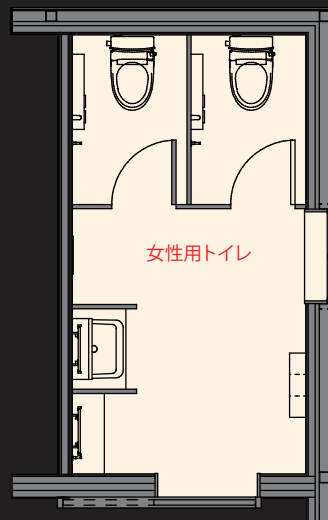

洗面エリア 内観

大便器エリア 内観

中央精機株式会社 / 本社事業所 女性用トイレ

“誇れるモノづくり”誇れるヒトづくり”をモットーに
世界中の人々の快適なカーライフを提供する会社

社会に誇れる技術・技能と、グローバルに商品・サービスを提供する会社の女性トイレを改修。パウダーコーナーや小物ロッカーを設置し、壁には調湿・脱臭機能を備えたエコカラットをベースに彩り豊かなガラスモザイクをアクセントに採用。落ち着いた空間ながらも華やかさもプラスされた、女性に嬉しい快適なトイレ空間になっている。

平面図

掲載内容及び写真・図版の無断転載はかたくお断りします。(許可なく転載・流用した場合、損害賠償が発生します。)

入り口まわり

トイレ入り口は電動の引き戸が採用され、ワンタッチで簡単に入出りが可能。

ロッカー

空間を邪魔しないシンプルなデザインのロッカーを設置。トイレ内で日常的に使用する小物を保管できるので便利。

洗面エリア

カラフルなモザイクガラススタイルが印象的な明るい空間。洗面エリアとは別に設置されたパウダーコーナーは壁で区切られており、落ち着いた空間で化粧直しや身だしなみを整えることができる。

大便器エリア

大便器ブースは天井まである仕切り壁でより個室感を高めている。紙巻器上のカウンターには小物を置ける他、壁に設置されたフックには手荷物をかけられる。

内装壁ディテール

内装壁には幾何学的なレリーフが特徴の調湿効果に優れたエコカラットを採用。天井照明の光が壁の陰影を映し、スタイリッシュな空間を演出。

掃除用シンク

個室に設けられた掃除用シンクは、深さがあるのでモップを洗ったり、バケツをシンク内に入れる事ができる。