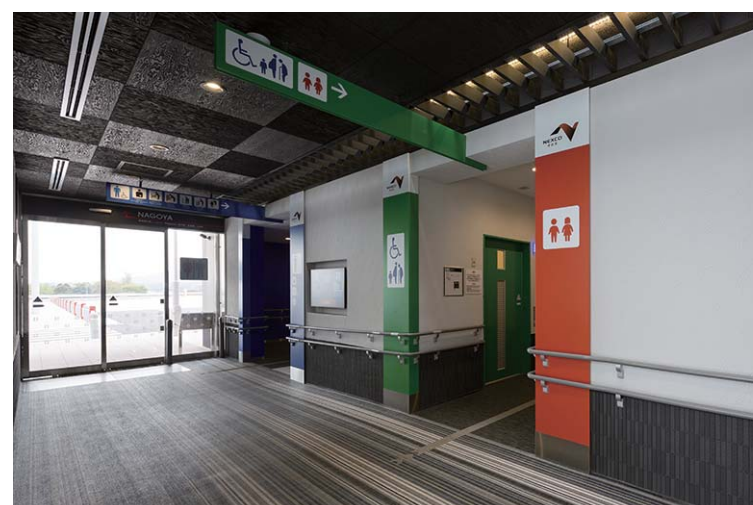

掲載内容及び写真・図版の無断転載はかたくお断りします。(許可なく転載・流用した場合、損害賠償が発生します。)

男性用・多機能・キッズトイレ(ファミリートイレ)入り口まわり