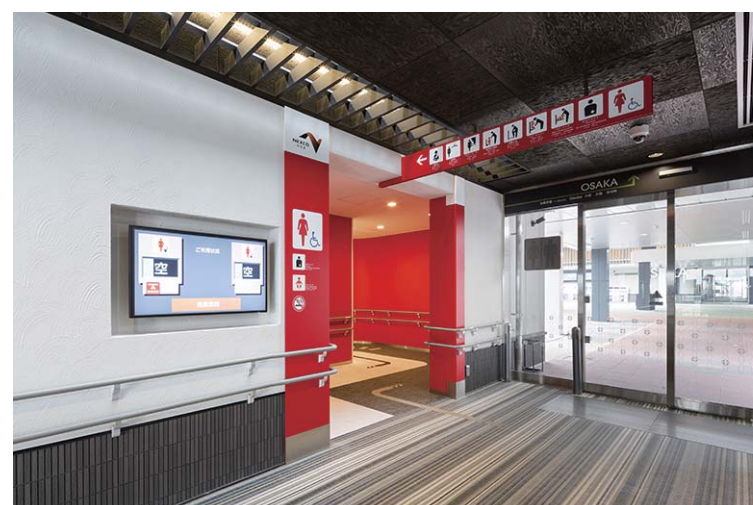

女性用トイレ入り口まわり

トイレ入り口には室内に備えた機能をピクト表示している他、2箇所あるトイレそれぞれの空室状況をデジタルサイネージで表示し、混雑緩和に配慮している。

女性用トイレ

大便器ブースは空室状況がわかるよう、使用時に点灯するライト型のサインを設置。入り口にはブース内の設備を表示し、中まで入らなくてもわかるようになっている。

女性用トイレ

室内にはオストメイトに配慮した流しを備えた広めブースを設置。また、おむつ交換台やベビーキープの他、保護者が見守りながら男児が用を足せる幼児用小便器エリアまで完備。一般トイレ内に機能を分散させることで多機能トイレの利用集中を緩和している。