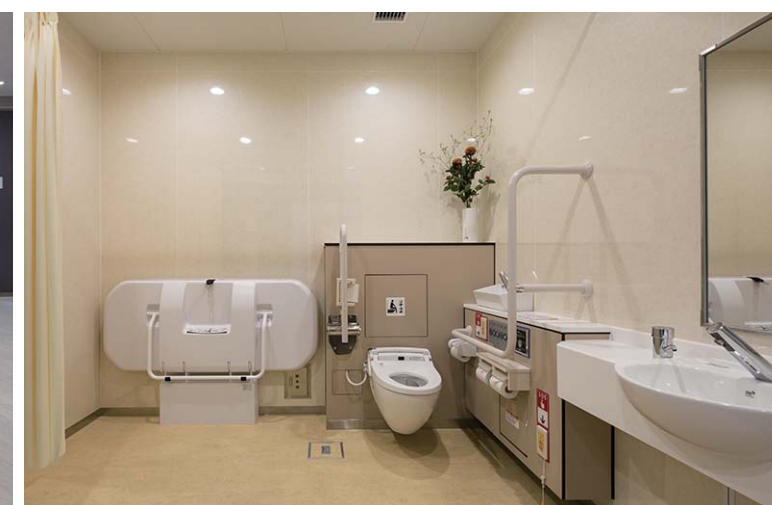

女性用トイレ 内観

女性用トイレ入り口まわり

トイレ入り口には室内に備えた機能をピクト表示している他、2箇所あるトイレそれぞれの空室状況をデジタルサイネージで表示し、混雑緩和に配慮している。

女性用トイレ

大便器ブースは空室状況がわかるよう、使用時に点灯するライト型のサインを設置。入り口にはブース内の設備を表示し、中まで入らなくてもわかるようになっている。

女性用トイレ

室内にはオストメイトに配慮した流しを備えた広めブースを設置。また、おむつ交換台やベビーキープの他、保護者が見守りながら男児が用を足せる幼児用小便器エリアまで完備。一般トイレ内に機能を分散させることで多機能トイレの利用集中を緩和している。

女性用トイレ

洗面エリアにはベビーキープを設置し、子ども連れでも手洗いがしやすいよう配慮。後方のパウダーコーナーは、手荷物が置けるようフックや棚を設置し、1段低いカウンターは車椅子ユーザーも使えるようになっている。室内に設置されたフィッティングスペース兼授乳室は、鍵の閉まる個室タイプで安心して使用できる。

授乳室・フィッティングスペース入り口

ソファ

フィッティングスペース

男性用トイレ 内観

男性用トイレ

デジタルサイネージで空き状況を表示。待機列も明確になっている。洗面とは別にスタイリングコーナーを設置。姿見を備え、身だしなみチェックができる。

男性用トイレ

便器間にスクリーンを設置し、混雑時も落ち着いて利用できるよう配慮された小便器エリア。緩く弧を描くことで奥まで見渡すことができる。

多機能トイレ

十分な広さの室内にゆったりと機器を配置した多機能トイレ。カーテンを備え、介助者を伴ったの利用でもプライバシーが守れるようになっている。