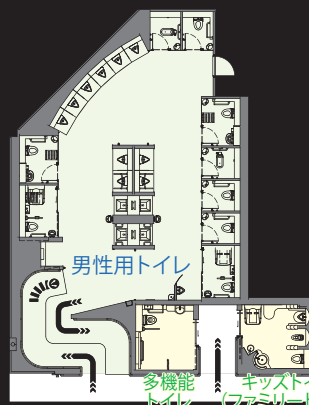

上り
男性用トイレ
多機能トイレ
キッズトイレ
(ファミリートイレ) 平面図