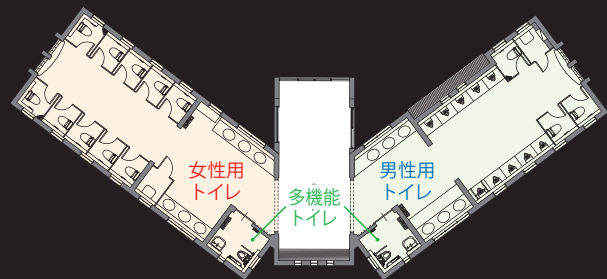

平面図

掲載内容及び写真・図版の無断転載はかたくお断りします。(許可なく転載・流用した場合、損害賠償が発生します。)