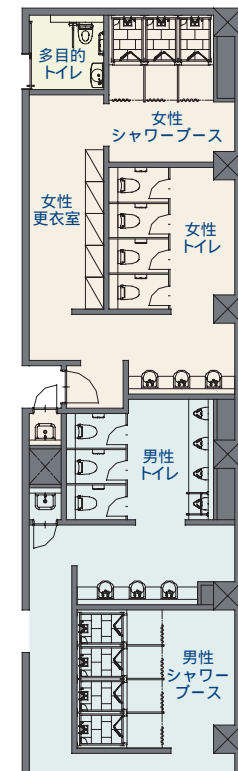

内観

オストメイト対応汚物流し

男性用トイレ

内観

小便器まわり

洗面カウンター

大便器まわり / 手すり

大便器まわり

女性用トイレ

洗面カウンター

大便器まわり / 手すり

日本初のボーディングスクール

社会のリーダーを養成する全寮制学校。
バリアフリー対策に配慮した、
快適なトイレ空間を創出しています。

DATA

設計 : 株式会社 日本設計
施工 : 株式会社 大林組
所在地 : 愛知県蒲郡市海陽町
竣工 : 2006年3月

商品情報

一般トイレ

大便器 : C-22
小便器 : AWU-506RAMP
洗面器 : L-2160
水栓金具 : AM-91K

多目的トイレ

大便器 : C-22
シャワートイレ : CW-E45-C
洗面器 : L-365APR
水栓金具 : AM-91K

レイアウト

体育館外観・内観

外観

多目的トイレ

内観

女性用トイレ

内観

大便器まわり

男性用トイレ

内観

大便器まわり

小便器まわり