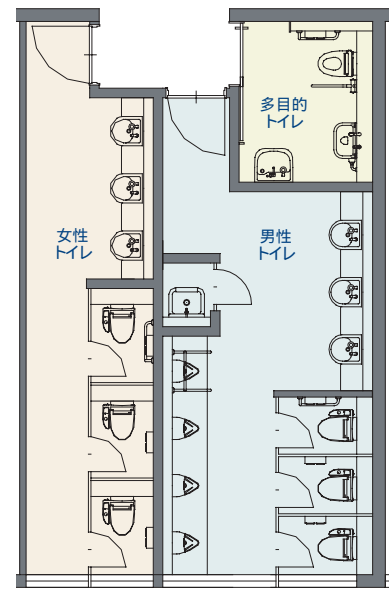

大便器 : C-22
シャワートイレ : CW-E45-C
洗面器 : L-365APR
水栓金具 : AM-91K

日本初のボーディングスクール

社会のリーダーを養成する全寮制学校。
バリアフリー対策に配慮した、
快適なトイレ空間を創出しています。

DATA

設計 : 株式会社 日本設計
施工 : 株式会社 大林組
所在地 : 愛知県蒲郡市海陽町
竣工 : 2006年3月

商品情報

一般トイレ

大便器 : C-22
シャワートイレ : CW-K31
小便器 : AWU-506RAMP
洗面器 : L-2160
水栓金具 : AM-91K

多目的トイレ

大便器 : C-22
シャワートイレ : CW-E45-C
洗面器 : L-365APR
水栓金具 : AM-91K

レイアウト

教室棟内観

玄関ホール

普通教室

ラーニングセンター

多目的トイレ

内観

オストメイト対応汚物流し

男性用トイレ

内観

小便器まわり

洗面カウンター

大便器まわり / 手すり

大便器まわり