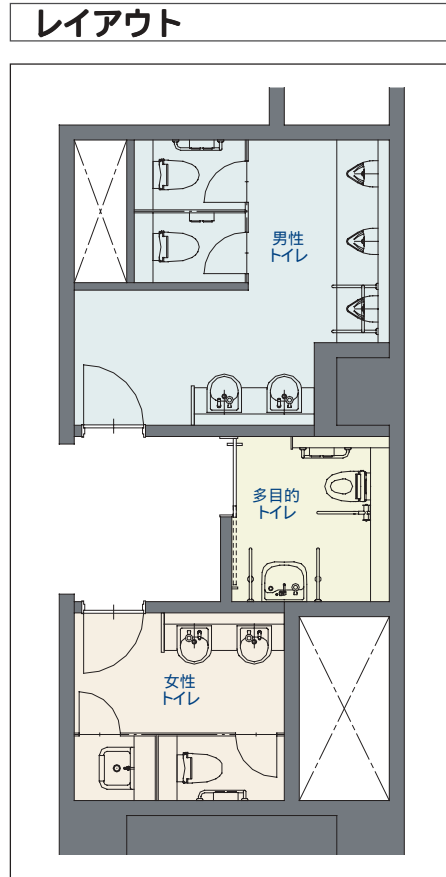

日本初のボーディングスクール

社会のリーダーを養成する全寮制学校。
バリアフリー対策に配慮した、
快適なトイレ空間を創出しています。

DATA

設計 : 株式会社 日本設計
施工 : 株式会社 大林組
所在地 : 愛知県蒲郡市海陽町
竣工 : 2006年3月

商品情報

一般トイレ

大便器 : C-22
小便器 : AWU-506RAMP
洗面器 : L-2160
水栓金具 : AM-91K

多目的トイレ

大便器 : C-22
シャワートイレ : CW-E45-C
洗面器 : L-365APR
水栓金具 : AM-91K

日本初のボーディングスクール

社会のリーダーを養成する全寮制学校。
バリアフリー対策に配慮した、
快適なトイレ空間を創出しています。

DATA

設計 : 株式会社 日本設計
施工 : 株式会社 大林組
所在地 : 愛知県蒲郡市海陽町
竣工 : 2006年3月

商品情報

一般トイレ

大便器 : C-22
シャワートイレ : CW-K31
小便器 : AWU-506RAMP
洗面器 : L-2160
水栓金具 : AM-91K

多目的トイレ

大便器 : C-22
シャワートイレ : CW-E45-C
洗面器 : L-365APR
水栓金具 : AM-91K

レイアウト

教室棟内観

玄関ホール

普通教室

ラーニングセンター

多目的トイレ

内観

オストメイト対応汚物流し

男性用トイレ

内観

小便器まわり

洗面カウンター

大便器まわり / 手すり

大便器まわり