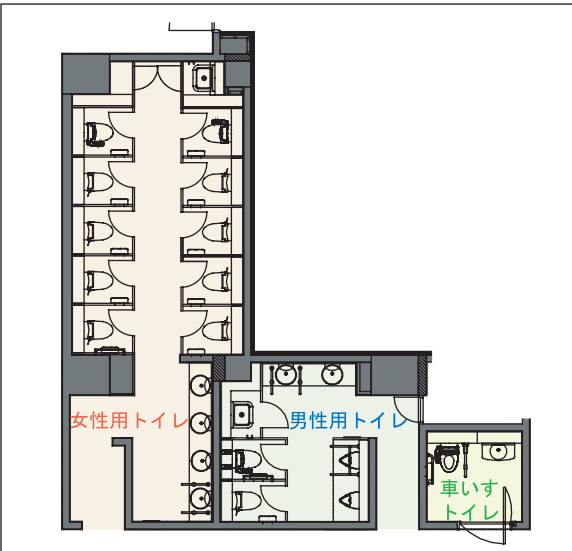

モダンなデザインに拘った
女子中高一貫校のトイレ

高級なトイレ空間を醸し出す
洗面のトレンドデザイン

DATA

設計 : 安井建築設計事務所
施工 : 大林組
所在地 : 大阪市北区
竣工 : 2008年3月

商品情報

大便器 : C-22PURC
小便器 : AWU-506RP
洗面器 : L-543

レイアウト

入り口まわり

3F車いすトイレ

3F多目的ホール女性用トイレ

3F多目的ホール男性用トイレ