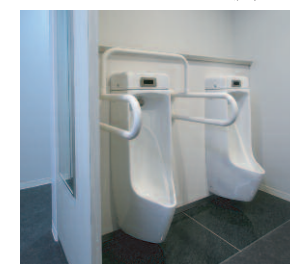

### 3F多目的ホール女性用トイレ

内観

洗面カウンターまわり

大便器ブース /手すり

大便器ブースまわり

大便器ブース

### 3F多目的ホール男性用トイレ

内観/大便器ブースまわり

洗面カウンターまわり

大便器ブース /手すり

大便器ブース

小便器まわり

## モダンなデザインに拘った 女子中高一貫校のトイレ

ビビットカラーを用いた  
先進的な色使い。  
多目的流しの設置により  
使い勝手にも配慮