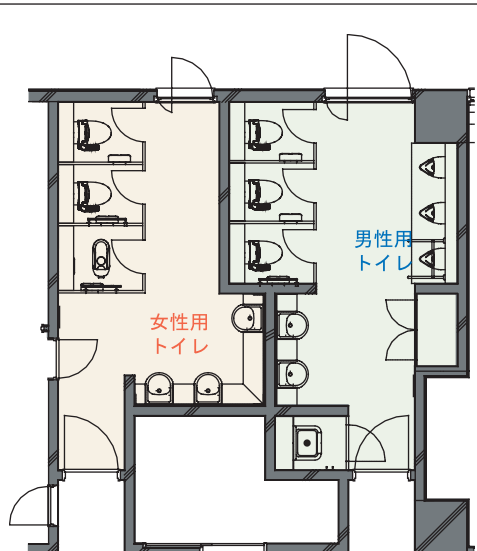

モダンなデザインに拘った
女子中高一貫校のトイレ

シンプル&モダンかつ機能性を
追及したトイレ空間

DATA

設計 : 安井建築設計事務所
施工 : 大林組
所在地 : 大阪市北区
竣工 : 2008年3月

商品情報

洋風大便器 : C-22PURC
和風大便器 : C-852M
小便器 : AWU-506RP
洗面器 : L-2160

レイアウト

入り口まわり

3F職員用女性トイレ

3F職員用男性トイレ