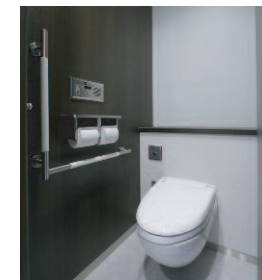

## 3F職員用女性トイレ

内観

洗面カウンターまわり

大便器ブースまわり

大便器ブース(洋風)/手すり

大便器ブース(和風)

## 3F職員用男性トイレ

内観 / 洗面カウンターまわり

大便器ブースまわり

小便器まわり

大便器ブース / 手すり

モダンなデザインに拘った  
女子中高一貫校のトイレ

高級なトイレ空間を醸し出す  
洗面のトレンドデザイン

### 3F車いすトイレ

内観

### 3F多目的ホール女性用トイレ

内観

洗面カウンターまわり

大便器ブース /手すり

大便器ブースまわり

大便器ブース