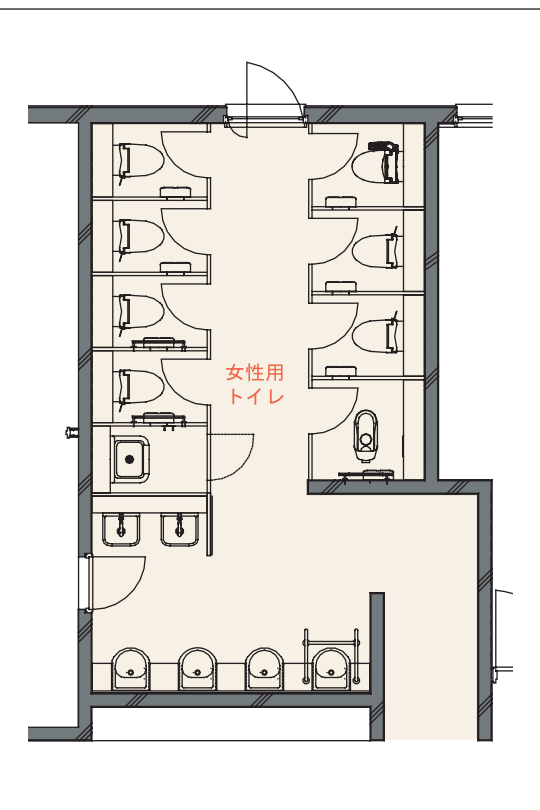

モダンなデザインに拘った 女子中高一貫校のトイレ

ビビットカラーを用いた
先進的な色使い。
多目的流しの設置により
使い勝手にも配慮

DATA

設計 : 安井建築設計事務所
施工 : 大林組
所在地 : 大阪市北区
竣工 : 2008年3月

商品情報

洋風大便器 : C-22PURC
和風大便器 : C-852M
洗面器 : L-2160
多目的流し : S-17

レイアウト

入り口まわり

4F 生徒用女子トイレ