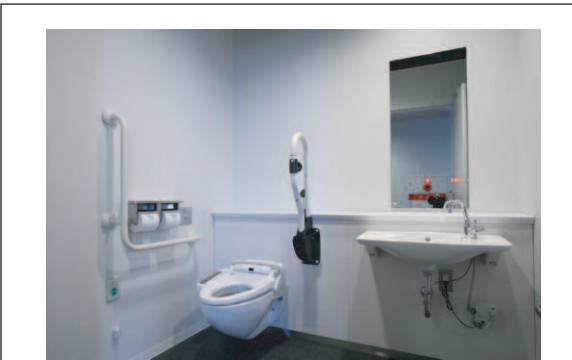

3F車いすトイレ

内観