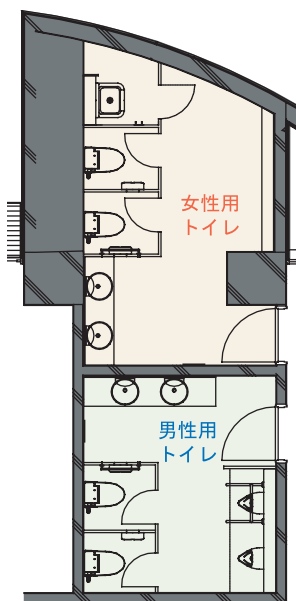

モダンなデザインに拘った  
女子中高一貫校のトイレ

来客者をもてなすホテルのように  
快適なトイレ空間

### 1F 来客用女性トイレ

内観

パウダーコーナー

洗面カウンターまわり

大便器ブース /手すり

大便器ブース

大便器ブースまわり

### 1F 来客用男性トイレ

内観

洗面カウンターまわり

大便器ブース /手すり

大便器ブース

小便器まわり

モダンなデザインに拘った  
女子中高一貫校のトイレ

シンプル&モダンかつ機能性を  
追及したトイレ空間