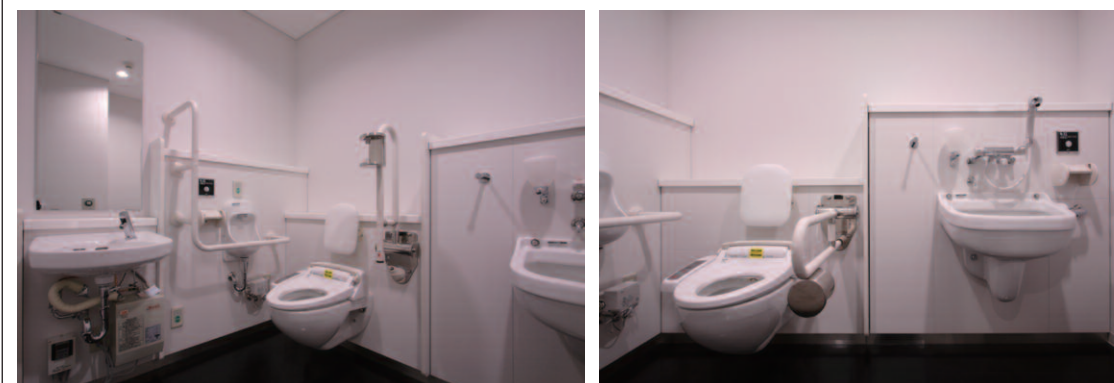

千葉県警察本部
新庁舎のトイレ

レイアウト

1・5・9階多目的トイレ

内観

内観

洗面カウンターの上に

コンパクトサイズの洗面器を
設置することで、手洗い、歯磨き
などにも対応し、混雑時を解消

DATA

- 設計：(株)日本設計
- 施工：鹿島・竹中建設共同企業体
- 所在地：千葉市中央区
- 竣工：2009年3月

商品情報

一般トイレ

- 洋風大便器：BC-950P+DV-155B-AD-RB
- 和風大便器：C-852BMF
- 小便器：U-406RCD U-411RCD
- 洗面器：L-250S
- 水栓金具：LF-A340SXC
- 手洗器：L-531
- 水栓金具：AM-90 (100V)

多目的トイレ

内観

小便器まわり

手洗器まわり

洋風大便器ブース

和風大便器ブース

千葉県警察本部 新庁舎のトイレ

ホワイト色とブラウン色を基調に
シックなトイレ空間を演出

DATA

内観

洗面カウンターまわり

多目的トイレ入り口

多目的
トイレサイン

パウダーコーナー

大便器ブース

大便器ブースまわり

内観 / 姿見