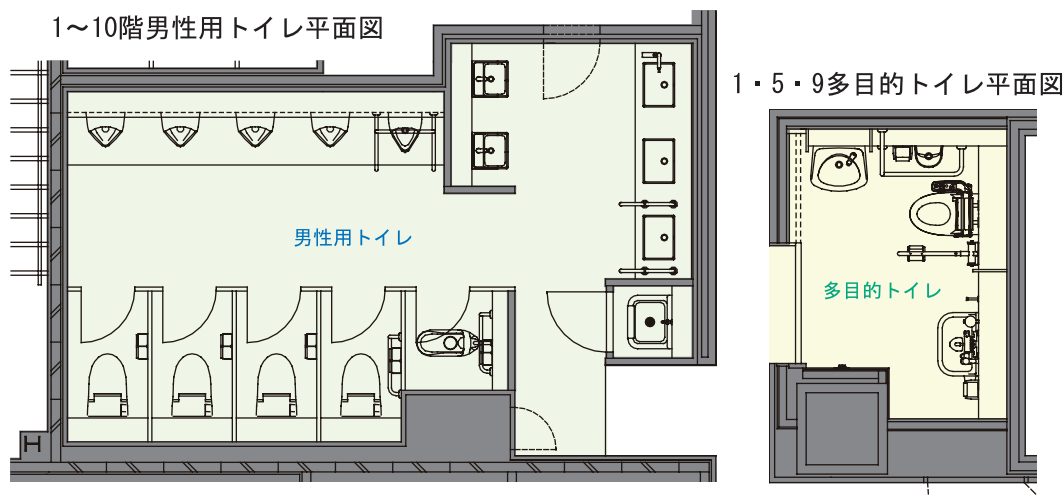

千葉県警察本部
新庁舎のトイレ

レイアウト

1・5・9階多目的トイレ

内観

内観

洗面カウンターの上に

コンパクトサイズの洗面器を
設置することで、手洗い、歯磨き
などにも対応し、混雑時を解消

DATA

- 設計：(株)日本設計
- 施工：鹿島・竹中建設共同企業体
- 所在地：千葉市中央区
- 竣工：2009年3月

商品情報

一般トイレ

- 洋風大便器：BC-950P+DV-155B-AD-RB
- 和風大便器：C-852BMF
- 小便器：U-406RCD U-411RCD
- 洗面器：L-250S
- 水栓金具：LF-A340SXC
- 手洗器：L-531
- 水栓金具：AM-90 (100V)

多目的トイレ

内観

小便器まわり

手洗器まわり

洋風大便器ブース

和風大便器ブース

千葉県警察本部 新庁舎のトイレ

ホワイト色とブラウン色を基調に
シックなトイレ空間を演出

DATA

内観

洗面カウンターまわり

多目的トイレ入り口

多目的
トイレサイン

パウダーコーナー

大便器ブース

大便器ブースまわり

内観 / 姿見