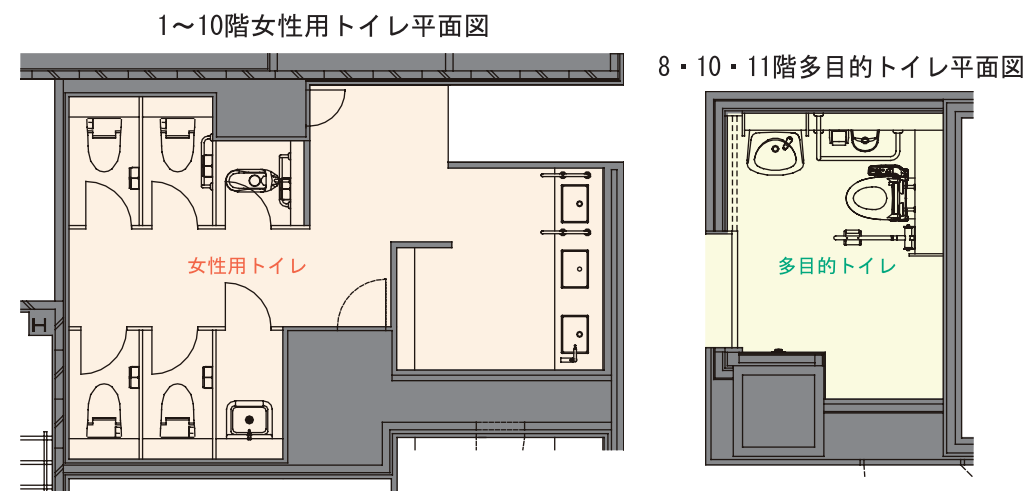

- 大便器：C-22PURC
- シャワートイレ：CW-P22F-TUC
- 手洗器：AWL-71AM (P) (100V) L-132AG
- 汚物流し：S-203U
- 水栓金具：BF-M146TW-CS

入り口まわり

男性用トイレ入り口

男性用
トイレサイン

多目的トイレ入り口

多目的
トイレサイン

1～10階男性用トイレ

内観

内観

小便器まわり

手洗器まわり

洋風大便器ブース

和風大便器ブース

千葉県警察本部 新庁舎のトイレ

ホワイト色とブラウン色を基調に
シックなトイレ空間を演出

DATA

レイアウト

8・10・11階多目的トイレ

内観

内観

入り口まわり

女性用トイレ入り口

女性用
トイレサイン

1～10階女性用トイレ

内観

洗面カウンターまわり

多目的トイレ入り口

多目的
トイレサイン

パウダーコーナー

大便器ブース

大便器ブースまわり

内観 / 姿見