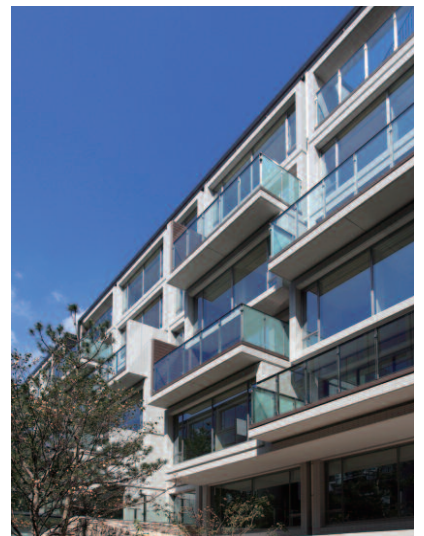

南東側/近景

ラ・トゥール代官山

水平方向の割り肌面のテクスチャを持つ特注ボーダータイルを外観全体に使用。

燻し系の特注ボーダータイルを外壁に使用した、高級賃貸レジデンスです。緑が豊富な外部空間の植栽の色彩と対比させ、焼き締めた質感のタイルを建物外壁全面に使用しています。高級感のある石材の様な自然な横筋のある面状は、凹凸による陰影を醸し出し、タイル壁面が表情豊かに演出されています。存在感溢れる建物外観は、水平方向への方向性を示しており、それに合わせてタイル形状の細部の検討がされています。

北西側/近景

外観

南側/中庭全景

南西側/中景

南側/見上げ

ディテール

タイルディテール

タイルディテール