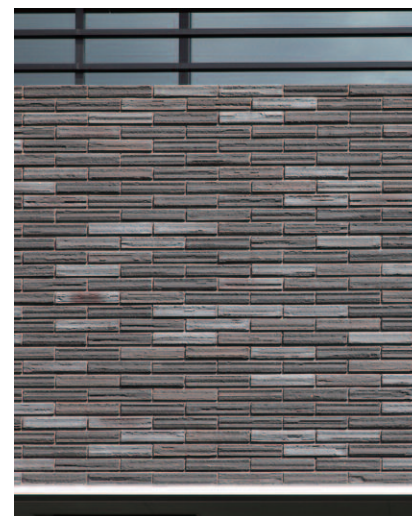

南東側/近景

ラ・トゥール代官山

水平方向の割り肌面のテクスチャを持つ特注ボーダータイルを外観全体に使用。

燻し系の特注ボーダータイルを外壁に使用した、高級賃貸レジデンスです。緑が豊富な外部空間の植栽の色彩と対比させ、焼き締めた質感のタイルを建物外壁全面に使用しています。高級感のある石材の様な自然な横筋のある面状は、凹凸による陰影を醸し出し、タイル壁面が表情豊かに演出されています。存在感溢れる建物外観は、水平方向への方向性を示しており、それに合わせてタイル形状の細部の検討がされています。

北西側/近景

外観

南側/中庭全景

南西側/中景

南側/見上げ

ディテール

タイルディテール

タイルディテール