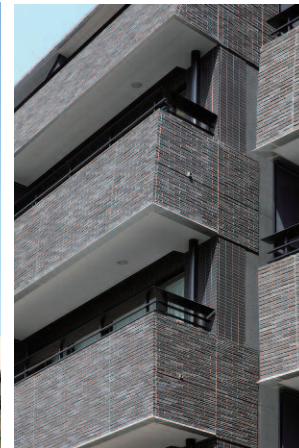

南東側/近景

ラ・トゥール代官山

水平方向の割り肌面のテクスチャを持つ特注ボーダータイルを外観全体に使用。

燻し系の特注ボーダータイルを外壁に使用した、高級賃貸レジデンスです。緑が豊富な外部空間の植栽の色彩と対比させ、焼き締めた質感のタイルを建物外壁全面に使用しています。高級感のある石材の様な自然な横筋のある面状は、凹凸による陰影を醸し出し、タイル壁面が表情豊かに演出されています。存在感溢れる建物外観は、水平方向への方向性を示しており、それに合わせてタイル形状の細部の検討がされています。

北西側/全景

DATA

設計：日建設計・日建ハウジングシステム
 施工：西松建設
 デザイナー：アシハラヒロコデザイン事務所
 所在地：東京都渋谷区鶯谷13
 竣工：2010年8月

商品情報

外装壁タイル：FC-11T/Y090619101B:102B=2:1
 外装壁モザイクタイル：COM-355/S08BZ-K3742、RI-301

外観

北西側/中景

南西側/近景

北西側/近景

外観

南側/中庭全景

南西側/中景

南側/見上げ

ディテール

タイルディテール

タイルディテール