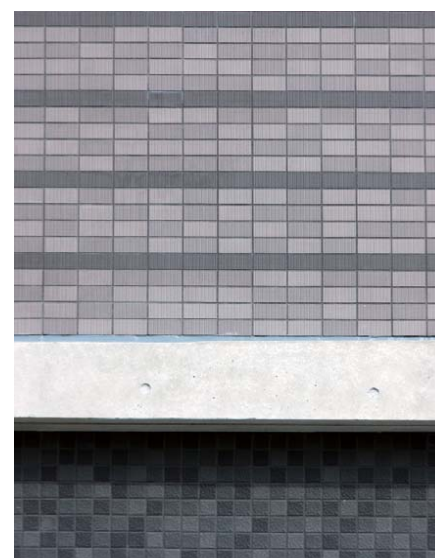

ディテール

タイルディテールアップ