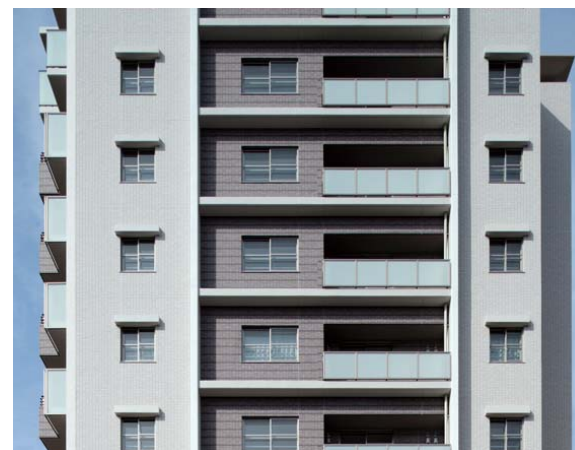

エントランス全景

## ジークレフ千里中央パークグレイス

自然光が豊かで開放感あふれるエントランスホールに趣のあるボーダータイルを施工しました。

外壁には、表面に櫛引きのような細かな質感を出したタイルを採用しました。2色のグレーのタイルを貼り分け、コントラストを付けてメリハリのある表情を演出しています。エントランス部には、波型面状と釉薬の質感により繊細な表情を醸し出す贅沢なボーダータイルを採用。見上げる角度や光の当たり方によって異なる豊かな表情が、歳月とともにさらに情趣を深める建物を創り上げます。

### 外観

中層部全景

エントランス中景

ベランダ中景