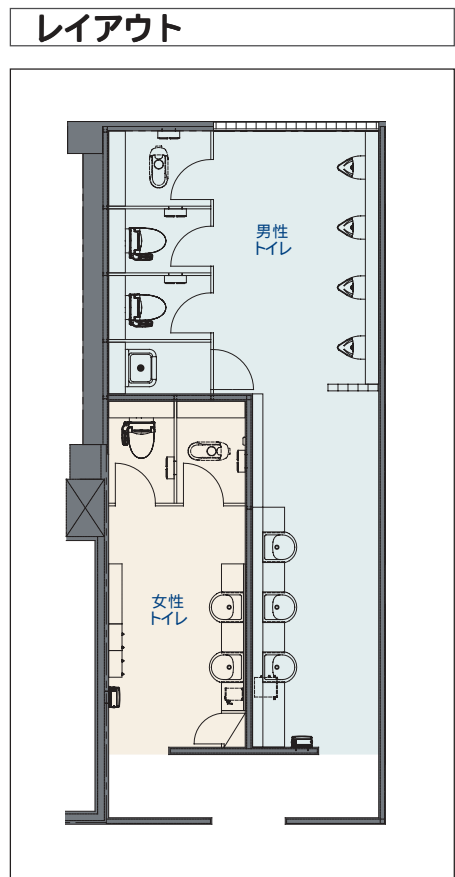

タイルをふんだんに利用した  
オフィストイレ改修

個性的なテクスチャーの壁タイルと、  
大理石風の大判床タイルを組み合わせ、  
表情豊かで、高級感のあるトイレ空間を実現。

女性トイレには、  
パウダーコーナーやミニロッカー、姿見など、  
様々な配慮を施しています。

男性トイレ

DATA

設計 : ダンス建築研究所  
 施工 : 株式会社 吉川組・INAX  
 所在地 : 岐阜県土岐市駄知町2321-2  
 竣工 : 2006年6月

商品情報

洋風大便器 : C-22PURC  
 シャワートイレ : 男性) CW-P22M-NE  
                           女性) CW-P22F-NE  
 小便器 : AWU-506RP  
 洗面器 : L-2160FC  
 水栓 : LF-E340S  
 壁タイル : 立風製陶製  
 床タイル : D11240KP (DINAONE)