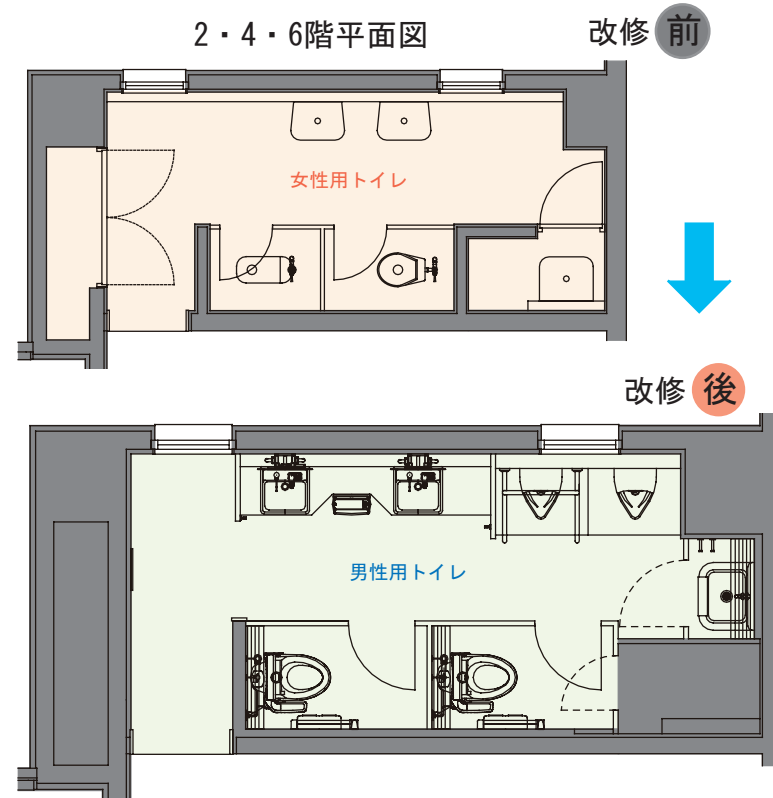

オフィストイレを
快適でスタイリッシュに
短工期リニューアル

DATA

設計 : (株) INAXエンジニアリング
施工 : (株) INAXエンジニアリング
所在地 : 港区芝浦
竣工 : 2008年3月

商品情報

大便器 : GC-5RT
シャワートイレ : CW-P22AM (F)-NE
小便器 : GAWU-506RP
洗面器 : GL-531
水栓金具 : AM-97K
ハンドドライヤー : KS-520E
<使用タイル>
MN-50P1/WP51, WP31, WPO
MN-310/WP51-W, WP31-W
MN-310NET/WPO

レイアウト

改修前

入り口まわり

男性用トイレ