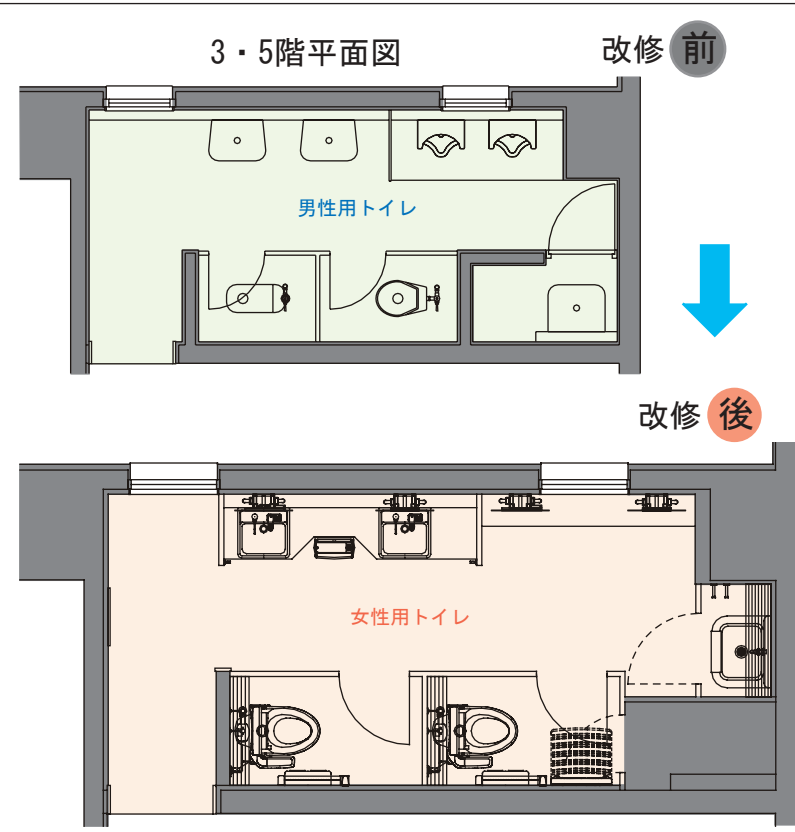

オフィストイレを
快適でスタイリッシュに
短工期リニューアル

DATA

設計 : (株)INAXエンジニアリング
施工 : (株)INAXエンジニアリング
所在地 : 港区芝浦
竣工 : 2008年3月

商品情報

大便器 : GC-5RT
シャワートイレ : CW-P22AM(F)-NE
小便器 : GAWU-506RP
洗面器 : GL-531
水栓金具 : AM-97K
ハンドドライヤー : KS-520E
<使用タイル>
MN-50P1/WP51, WP31, WPO
MN-310/WP51-W, WP31-W
MN-310NET/WPO

レイアウト

女性用トイレ

改修前

入り口まわり