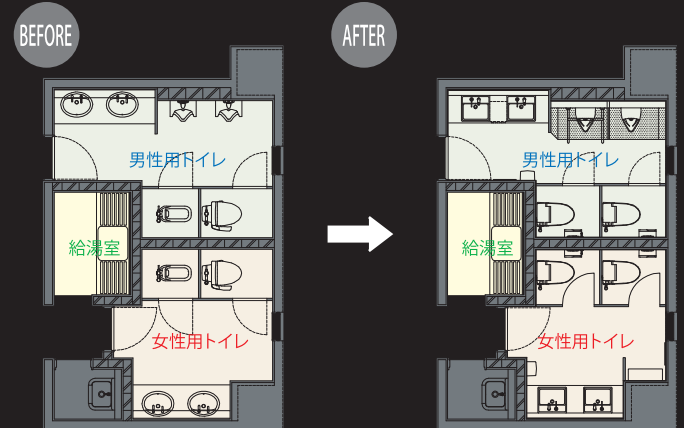

女性用トイレ/内観

JTB・損保ジャパン上野共同ビル / 改修 基準階トイレ

上野の大通りに建つ、築23年の伝統あるオフィスビルのトイレ改修

ライトな木目調で明るく落ち着いた雰囲気のトイレにリニューアル。限られたスペースながら、女性用トイレにはポーチ等が収納できるミニロッカーや姿見を設置するなどの配慮がされている。

外観

DATA

設計 : JTBエステート 一級建築士事務所
 施工 : INAXエンジニアリング
 所在地 : 東京都台東区
 竣工 : 2010年1月

商品情報

大便器 : BC-961SU+DV-155G(F)U
 小便器 : AWU-506RP
 洗面器 : L-533FCRS
 自動水栓 : AM-90K(100V)
 水石けん入れ : KF-24EM
 ハンドドライヤー : KS-540N

入り口まわり

改修前

トイレサイン

男性用トイレ

明るい木目調の中に、カウンターの黒が入ることで重厚感と高級感を与えている。大便器ブースは和風大便器をなくし、すべて洋風のセンサー大便器へ変更された。小便器同士の間仕切りを設けるなど隣を気にせず落ち着ける配慮がされている。

女性用トイレ

女性用トイレ内には歯ブラシやポーチ等を入れておけるミニロッカーを設置。ロッカーの横には姿見を配置し、簡単な身だしなみのチェックや化粧直しができる。また、男女ともにトイレ内の照明はすべてLEDを採用し、省エネルギー化を図っている。