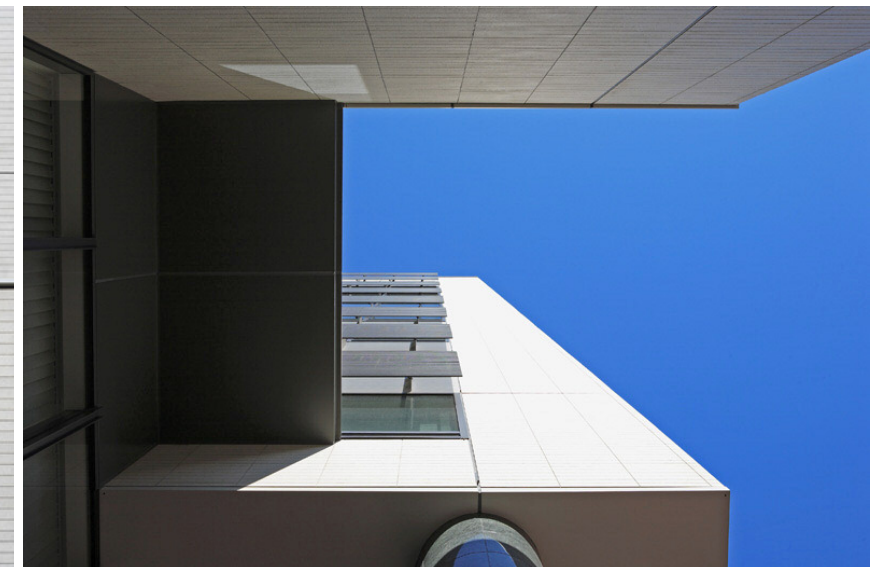

空間コメント

乾式大形の長尺タイルを外壁に使用した物件です。壁面はサッシュに外気取り入り口を設け、東面には庇を東・南面には御簾を設けた壁面との、コーディネート性を考えています。高級感のある素材を使用し、コーナー部の詳細のタイルの割付けもすっきりと美しく納まられています。

DATA

設計 : 日建設計
 施工 : 竹中工務店大林組共同企業体
 所在地 : 京都府京都市中京区烏丸通四条上ル
 竣工 : 2005年11月

南東側からの見上げ

南側低層部・高層部ディテール

南側低層部壁面詳細

エントランスからの見上げ