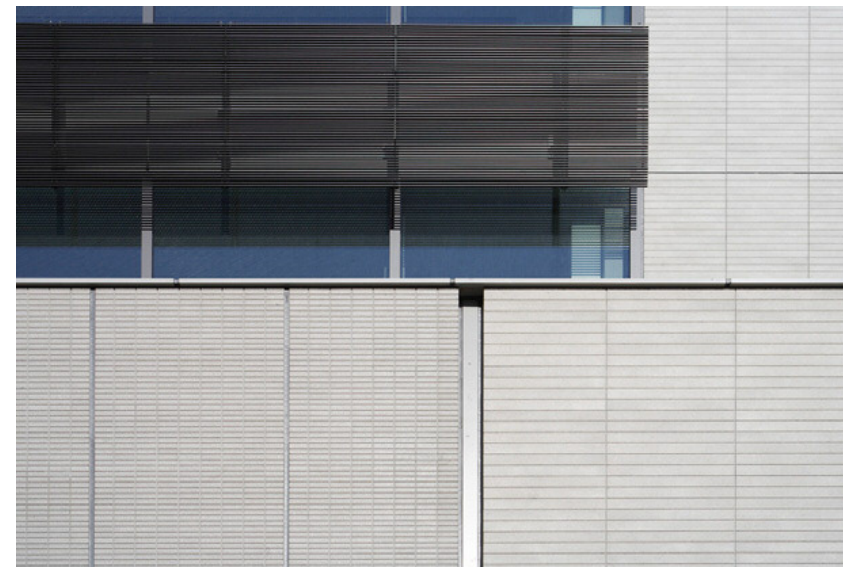

空間コメント

乾式大形の長尺タイルを外壁に使用した物件です。壁面はサッシュに外気取り入り口を設け、東面には庇を東・南面には御簾を設けた壁面との、コーディネート性を考えています。高級感のある素材を使用し、コーナー部の詳細のタイルの割付けもすっきりと美しく納まられています。

DATA

設計 : 日建設計
 施工 : 竹中工務店大林組共同企業体
 所在地 : 京都府京都市中京区烏丸通四条上ル
 竣工 : 2005年11月

商品情報

大形建材 AGN310
 外装壁乾式モザイク YM255/MGS101淡

外観ディテールアップ

タイルディテール

低層部コーナーディテール

南側低層部ディテール

外観

東側全景

南東側からの見上げ

南側低層部・高層部ディテール

南側低層部壁面詳細

エントランスからの見上げ