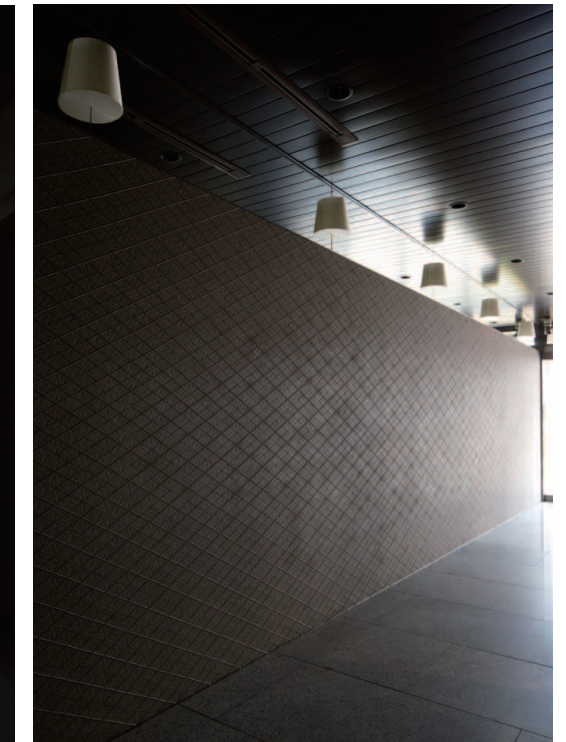

空間コメント

エントランス内壁はアガトスの特注形状を使用しました。菱形のタイル形状による緻密な施工で壁デザインが表現されています。目地の色はタイルと同色系で、目地を感じさせないように細い目地幅としています。菱形のタイルと斜めの線状のレリーフの組み合わせによる幾何学的なデザインの連続で、アーガイル模様が描き出されています。内壁はブラウンで統一され、陰影のある一面の壁を感じさせます。

DATA

設計・デザイン：ブラウンバッグ・ラボ
 施工：戸田建設
 所在地：大阪府中央区南船場4-12-8
 竣工：2007年12月

商品情報

大形建材アガトス：
 AGC-菱形(特注色) 対角線190×110

ディテール

タイルディテールアップ

タイルディテール

内観

エントランス右壁(夜間)

エントランス内側正面(夜間)

エントランス右壁(夜間)

エレベーターホール(夜間)

エントランス外側正面(夜間)

エントランス外側正面(昼間)

エントランス左壁(昼間)