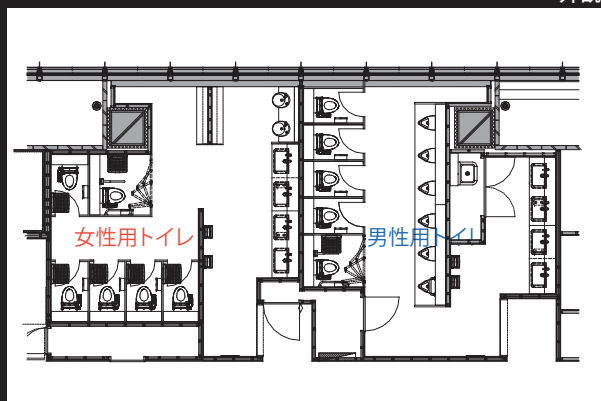

女性用トイレ/内観

ワテラスタワー（オフィスフロア）

上階に住戸フロアを持つ高層オフィスビル。公共広場やスーパーマーケット、飲食店や保育施設など、都市生活を支える施設も揃う。

タワー中層階は様々なワークスタイルに対応可能なオフィスフロアとなっており、トイレにも多様なシーンを想定した利便性の高い機能が充実。タワーならではの景色も楽しめる、明るく開放的な空間となっている。

DATA

設計：株式会社佐藤総合計画

施工：大成建設株式会社

所在地：東京都千代田区神田淡路町二丁目

竣工：2013年2月

商品情報

<男性用・女性用トイレ>

壁掛洋風大便器：C-23PC

壁掛ストール小便器：U-406RC-R

シャワートイレ：CW-P22M-TUC-X(男性用)

：CW-P22F-TUC-X(女性用)

洗面器：L-2250

自動水栓：AM-90K(100V)

<タイル>

内装壁タイル：FDKC-200/RP01

外観

女性用トイレ

大きな開口のある明るいトイレ。歯磨きコーナーを設け、昼休み時間などの混雑緩和に配慮している。また、パウダーコーナーや大便器ブース内にはチェンジングボードを設置し、ゆったりと身だしなみを整えられるようになっている。

男性用トイレ

大きな開口のある明るいトイレ。小便・大便ゾーンと手洗ゾーンを分けることでプライバシーにも配慮し、よりゆったりと身だしなみを整えられるようになっている。