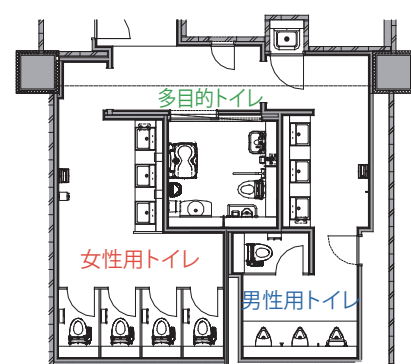

男性用トイレ/内観

ワテラスアネックス(ワテラスモール)

上階に住戸フロアを持つ高層オフィスビル。公共広場やスーパーマーケット、飲食店や保育施設など、都市生活を支える施設も揃う。

ワテラスの商業施設：ワテラスモールは飲食店を含め、新しい地域コミュニティとして多くの人々が利用するトイレ空間を演出。「和」をイメージさせ、凹凸のあるボーダータイルによるデザイン性の高いインテリアとなっている。

DATA

設計：株式会社佐藤総合計画
 施工：大成建設株式会社
 所在地：東京都千代田区神田淡路町二丁目
 竣工：2013年2月

商品情報

<男性用・女性用トイレ>

壁掛洋風大便器 :C-23PC
 壁掛ストール小便器 :U-406RC-R
 シャワートイレ :CW-P22M-TUC-X(男性用),CW-P22F-TUC-X(女性用)
 洗面器 :L-555
 自動水栓 :AM-140TC(100V)

<多目的トイレ>

洋風大便器 :C-23PC
 汚物流し :S-206
 手洗い器(自動水栓):AWL-71UAM(P)(100V)
 壁掛式洗面器 :L-275N

<タイル>

外装壁タイル :DCF-20BNET/OMB-2, HAL-20B/HB-5
 内装床タイル :IPF-300RSK-22D

外観

掲載内容及び写真・図版の無断転載はかたくお断りします。(許可なく転載・流用した場合、損害賠償が発生します。)

多目的トイレ

車いすの方、オストメイトの方、子ども連れなど様々なユーザーに対応。

男性用トイレ

大便ブースはタイルの壁面の中に納められ、より個室感の高いブースとなっている。小便器ゾーンもタイルや間接照明で高級感のある空間となっている。

女性用トイレ

洗面コーナーは個別の鏡とし、鏡間には小物を置いておける棚がついている。大便ブース内も間接照明で落ち着いた雰囲気となっている。