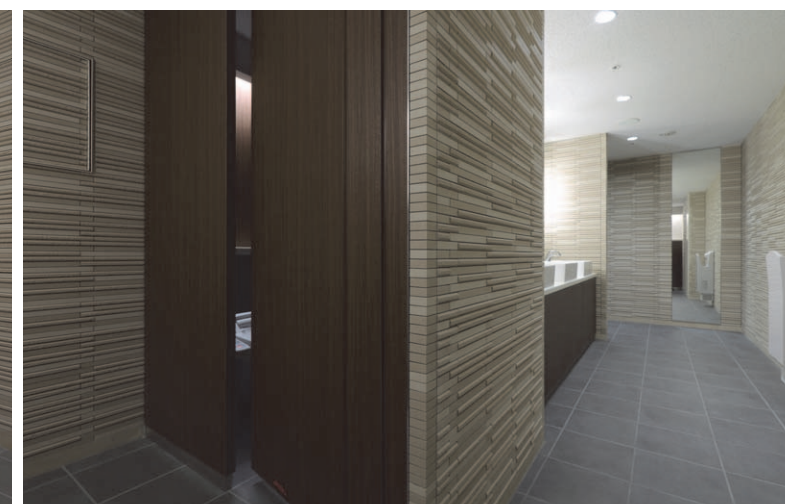

商品情報

<男性用・女性用トイレ>

壁掛洋風大便器 :C-23PC
 壁掛ストール小便器 :U-406RC-R
 シャワートイレ :CW-P22M-TUC-X(男性用),CW-P22F-TUC-X(女性用)
 洗面器 :L-555
 自動水栓 :AM-140TC(100V)

<多目的トイレ>

洋風大便器 :C-23PC
 汚物流し :S-206
 手洗い器(自動水栓):AWL-71UAM(P)(100V)
 壁掛式洗面器 :L-275N

<タイル>

外装壁タイル :DCF-20BNET/OMB-2, HAL-20B/HB-5
 内装床タイル :IPF-300RSK-22D

外観

掲載内容及び写真・図版の無断転載はかたくお断りします。(許可なく転載・流用した場合、損害賠償が発生します。)

多目的トイレ

車いすの方、オストメイトの方、子ども連れなど様々なユーザーに対応。

男性用トイレ

大便ブースはタイルの壁面の中に納められ、より個室感の高いブースとなっている。小便器ゾーンもタイルや間接照明で高級感のある空間となっている。

女性用トイレ

洗面コーナーは個別の鏡とし、鏡間には小物を置いておける棚がついている。大便ブース内も間接照明で落ち着いた雰囲気となっている。