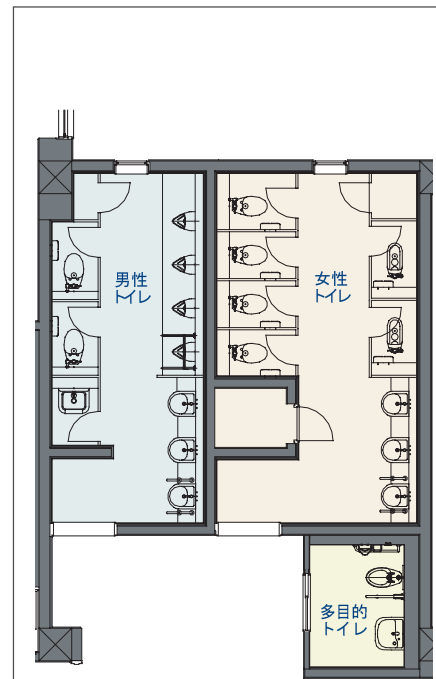

子供利用に配慮した小学校のトイレ

怪我をしたり、障害のある子供や保護者、学校開放時の様々な利用者を考慮し、車椅子が利用できる多目的トイレを設置。

子供が親しみを感じられるカラフルな内装。

レイアウト

トイレ入口

トイレ入口

男性用トイレサイン

女性用トイレサイン

多目的トイレサイン

男性用トイレ

内観

小便器まわり

内観 / 洗面カウンター

大便器ブース

洗面カウンター

女性用トイレ

内観 / 洗面カウンター

洗面カウンター

内観 / 大便器ブースまわり

大便器ブース / 和風便器

大便器ブース / 洋風便器

多目的トイレ

内観 / 手すり (収納時)

内観 / 手すり (使用時)