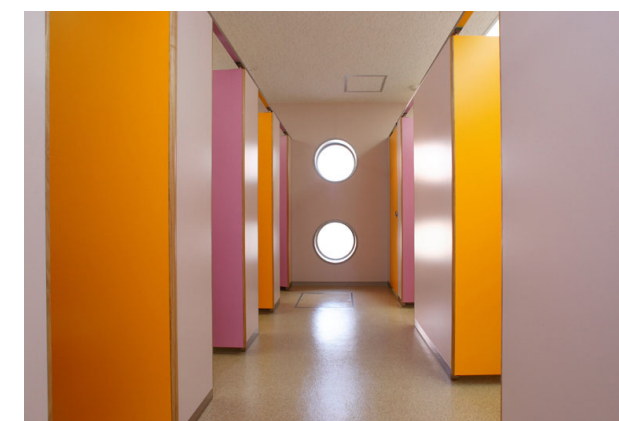

子供利用に配慮した小学校のトイレ

怪我をしたり、障害のある子供や保護者、学校開放時の様々な利用者を考慮し、車椅子が利用できる多目的トイレを設置。

子供が親しみを感じられるカラフルな内装。

レイアウト

トイレ入口

トイレ入口

男性用トイレサイン

女性用トイレサイン

多目的トイレサイン

男性用トイレ

内観

小便器まわり

内観 / 洗面カウンター

大便器ブース

洗面カウンター

女性用トイレ

内観 / 洗面カウンター

洗面カウンター

内観 / 大便器ブースまわり

大便器ブース / 和風便器

大便器ブース / 洋風便器

多目的トイレ

内観 / 手すり (収納時)

内観 / 手すり (使用時)