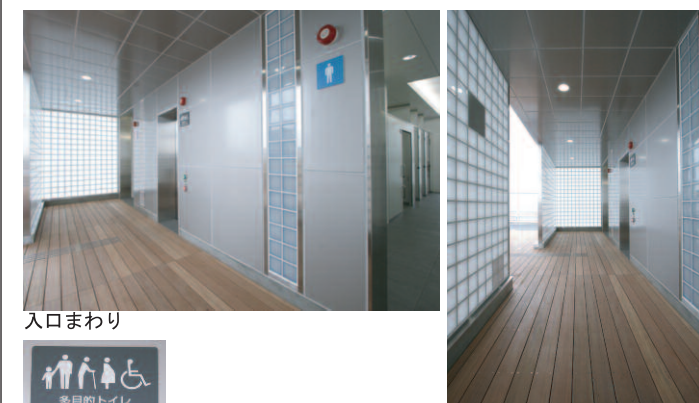

辰巳第一パーキングエリア

男性の手荷物にも配慮した
低ライニング小便器のある
パーキングエリアのトイレ

DATA

施主：首都高速道路（株）
設計：首都高速道路（株）
（株）浦野設計東京支社
施工：佐田建設（株）
所在地：東京都江東区辰巳3丁目1-4

商品情報

一般トイレ
洋風大便器：C-22PURCD
和風便器：C-260U
小便器：U-406RCD・OKU
洗面器：L-533㌘

多目的トイレ
洋風大便器：C-22PURCD
洗面器：L-275
オストメイト用汚物流し：S-2030

レイアウト

入口まわり

多目的トイレ

女性用トイレ

男性用トイレ