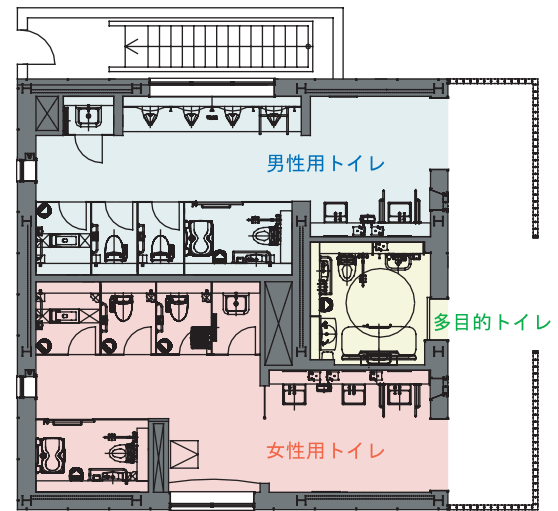

辰巳第一パーキングエリア

男性の手荷物にも配慮した
低ライニング小便器のある
パーキングエリアのトイレ

DATA

施主：首都高速道路（株）
設計：首都高速道路（株）
（株）浦野設計東京支社
施工：佐田建設（株）
所在地：東京都江東区辰巳3丁目1-4

商品情報

一般トイレ
洋風大便器：C-22PURCD
和風便器：C-260U
小便器：U-406RCD・OKU
洗面器：L-533㌘

多目的トイレ
洋風大便器：C-22PURCD
洗面器：L-275
オストメイト用汚物流し：S-2030

レイアウト

入口まわり

多目的トイレ

女性用トイレ

男性用トイレ