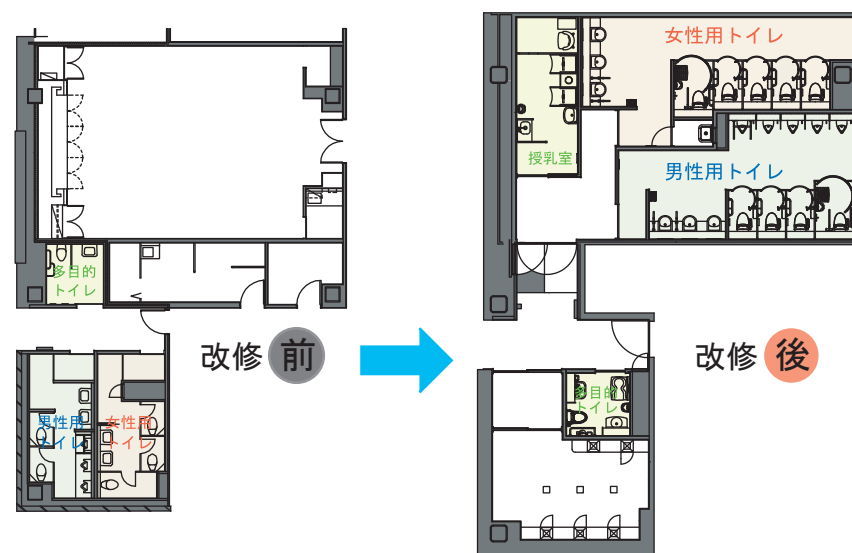

明るく高級感のある
ゆったりとしたトイレ空間へ

男女各々に簡易型多目的トイレ設置や、
手荷物置場などへの配慮により
様々な利用者に快適に利用できる
トイレにリニューアル

DATA

施主：広島空港ビルディング株式会社
設計：株式会社 NTTファシリティーズ
施工：株式会社 セイム
所在地：広島県三原市
竣工：2009年4月

商品情報

一般トイレ
大便器：C-22PURC
シャワートイレ：CW-P22M/F-NE
小便器：U-406RC
洗面器：L-2160FCS
水栓金具：AM-91 (100V)

授乳室

手洗器：L-176AP
水栓金具：AM-91 (100V)

レイアウト

改修前

入り口まわり

授乳室

男性用トイレ

女性用トイレ