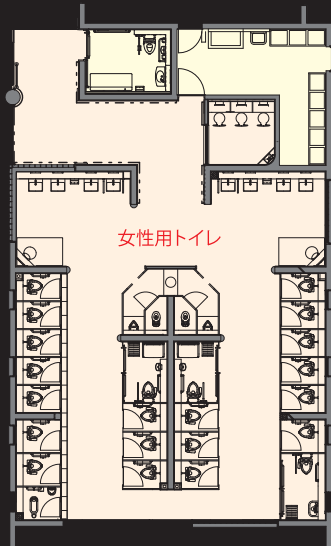

NEXCO中日本 内津峠パーキングエリア(上り) /改修 女性用トイレ

様々な利用者に向け配慮した パーキングエリアの女性用トイレリニューアル

パウダーコーナーの設置といった女性用の配慮以外に、幼児用のトイレの設置やファミリー、オストメイト向けのトイレなど様々な利用者に向け配慮したトイレへ。女性用トイレ、幼児用トイレ、パウダーコーナーで基調とする色が違い、雰囲気も変えている。

DATA

施主：中日本ハイウェイ・エンジニアリング名古屋
施工：池田建設
所在地：愛知県春日井市
竣工：2010年2月

商品情報

洋風大便器 :C-4RSM
シャワートイレ :CW-P22AF-NECK-NEX
和風大便器 :C-852BM
洗面器 :L-533FCRS,L-543
自動水栓 :AM-90(100V),AM121C(100V)
汚物流し :S-203U
幼児用大便器 :C-43
幼児用小便器 :U-401R
幼児用洗面器 :L-2291

トイレ 平面図

幼児用トイレ

女性用トイレ内に子ども専用のトイレスペースを確保。小便器・大便器など幼児用の器具を設置した。白を基調とし、曲線やイラストを使用することで明るく、やわらかい雰囲気の空間になっている。

パウダースペース

入り口付近にパウダースペースを設置。トイレとは独立した空間にすることで動線を分け、ゆったりと利用できる。

女性用トイレ

背の低い洗面器や、各所に設置された手すりなど、子連れ利用者や身障者など様々な利用者に向け配慮した。また、すべての大便器は、洋風・和風ともに異物が詰まった場合取り除きやすい掃除口付のものとなっている。

ファミリー、オストメイトといった対象者に合わせた器具の付いた広めのブースが設置されている。ファミリートイレにはベビーシートとチェンジングボードを、オストメイトトイレにはオストメイト用の流しとチェンジングボードを設けている。