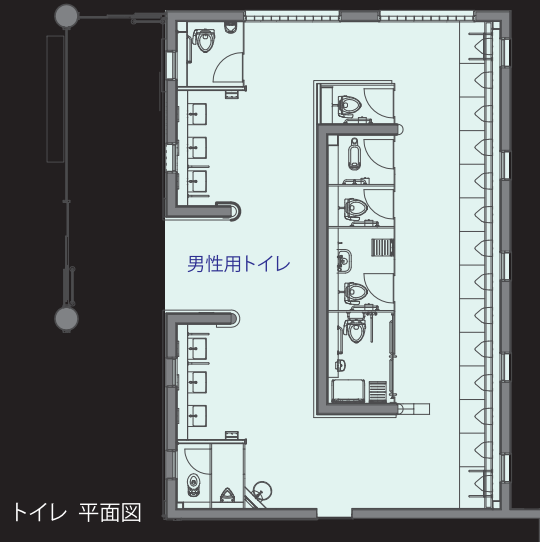

NEXCO中日本 内津峠パーキングエリア(上り) /改修 男性用トイレ

様々な利用者に向け配慮した パーキングエリアの男性用トイレリニューアル

子連れの男性でも利用しやすいよう、女性用トイレと同様に幼児用のトイレのスペースを設けた。また、ファミリー、オストメイト向けのトイレにはベビーシートやオストメイト用水栓などそれぞれの利用者に向けた器具を設置。様々な利用者に配慮している。

DATA

施主：中日本高速道路
施工：榊原建設
所在地：愛知県春日井市
竣工：2010年4月

商品情報

洋風大便器 : C-4RSM
シャワートイレ : CW-P22AM-NECK-NEX
和風大便器 : C-852BM
小便器 : AWU-506RP(100V)
洗面器 : L-533,L-543
自動水栓 : AM-90(100V),AM121C(100V)
汚物流し : S-203U
幼児用大便器 : C-43
幼児用小便器 : U-401R
幼児用洗面器 : L-2291

トイレ 平面図

女性用トイレと同様に男性用トイレ内に子ども専用のトイレスペースを確保。小便器・大便器など幼児用の器具を設置し、子連れの男性にも利用しやすくなっている。

小便器間に設けられたフックや、背の低い洗面器、各所に設置された手すりなど、荷物の多い利用者や子連れ、身障者といった様々な利用者に配慮した。また、すべての大便器は、洋風・和風ともに異物が詰まった場合取り除きやすい掃除口付のものとなっている。

ファミリー、オストメイトといった対象者に合わせた器具の付いた広めのブースが設置されている。ファミリートイレにはベビーシートとチェンジングボードを、オストメイトトイレにはオストメイト用の流しとチェンジングボードを設けている。