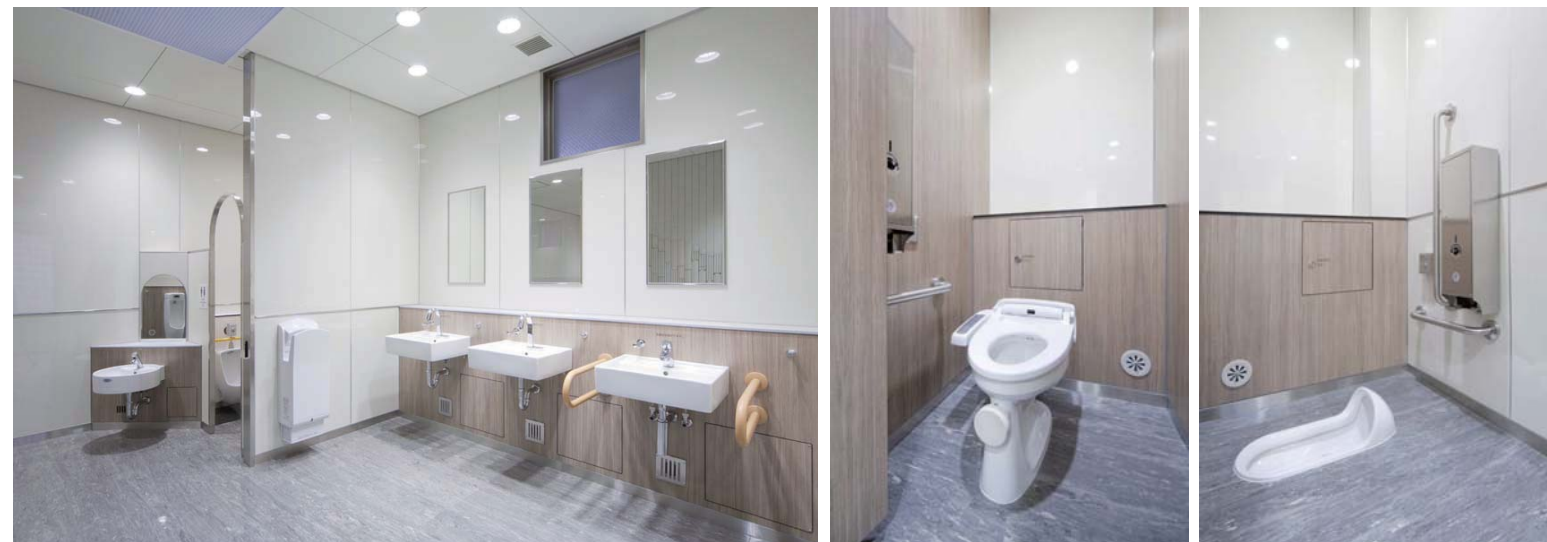

女性用トイレ/内観

#### 幼児用トイレ

女性用トイレ内に子ども専用のトイレスペースを確保。小便器・大便器など幼児用の器具を設置した。白を基調とし、曲線やイラストを使用することで明るく、やわらかい雰囲気の空間になっている。

#### 女性用トイレ

背の低い洗面器や、各所に設置された手すりなど、子連れ利用者や身障者など様々な利用者に向け配慮した。また、すべての大便器は、洋風・和風ともに異物が詰まった場合取り除きやすい掃除口付のものとなっている。

ファミリー、オストメイトといった対象者に合わせた器具の付いた広めのブースが設置されている。ファミリートイレにはベビーシートとチェンジングボードを、オストメイトトイレにはオストメイト用の流しとチェンジングボードを設けている。

トイレ入り口まわり

トイレ 平面図

幼児用トイレ

改修前

女性用トイレと同様に男性用トイレ内に子ども専用のトイレスペースを確保。小便器・大便器など幼児用の器具を設置し、子連れの男性にも利用しやすくなっている。

男性用トイレ

小便器間に設けられたフックや、背の低い洗面器、各所に設置された手すりなど、荷物の多い利用者や子連れ、身障者といった様々な利用者に配慮した。また、すべての大便器は、洋風・和風ともに異物が詰まった場合取り除きやすい掃除口付のものとなっている。