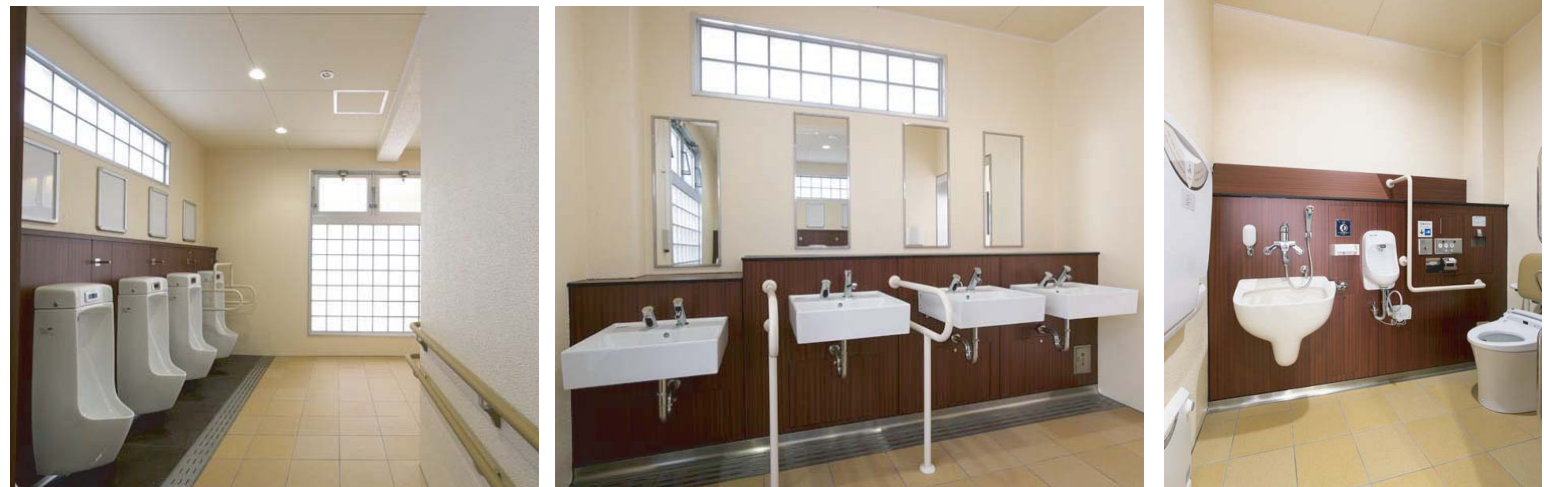

女性用トイレ/内観

#### 入り口まわり

▲男性用トイレ入り口まわり

▲女性用トイレ入り口まわり

#### 男性用トイレ

大便器ブースの1つを広めのブースに変更、便器は洋風大便器とし、ベビーシートや汚物流しを設置するなど多目的に利用できるようにした。洗面まわりはカウンターのない壁掛けタイプの洗面器に変更することで、車いすでのアプローチがしやすくなっている。また、低めに設置した洗面器は子ども連れでの利用もしやすい。

#### 女性用トイレ

洋風便器と和風便器の比率を洋1:和4から洋3:和2に変更。内1つは広めブースとして、ベビーシートや汚物流し等を備え、オストメイトの方や子連れ利用者でも一般トイレブースを利用できるように配慮している。男児連れでの利用に備えた幼児用小便器や、低位置に設置した洗面器といった子ども連れでの利用に配慮し、家族で利用しやすい空間になっている。