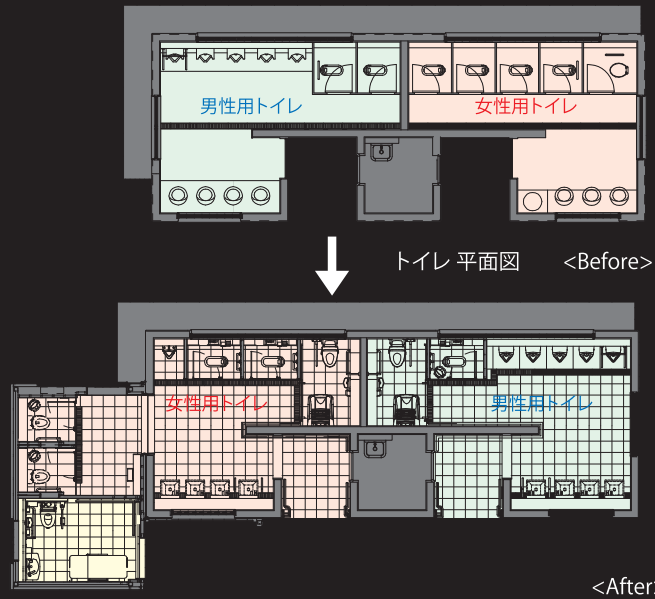

外観

<After>