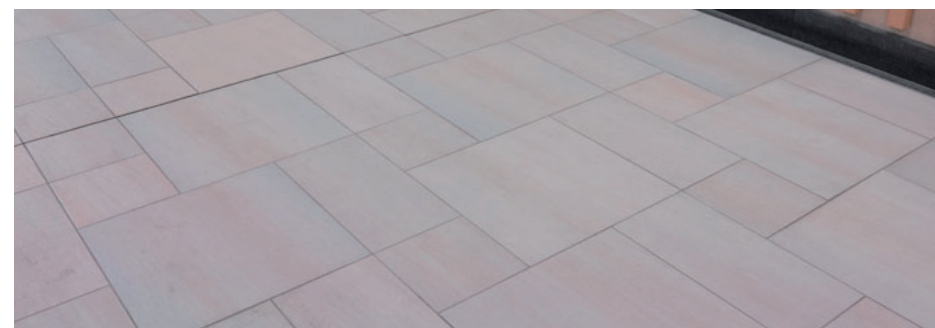

空間コメント

内装壁床に大形建材のアガトスそして内壁にはテラコッタルーバーを使用しました。ホーム階の内装壁は能楽の能舞台の荘厳さをイメージさせる黄金色をテーマに横スリット状の溝を付けたタイルを使用しています。その他形状の組み合わせによる石材調のシンプルなタイルで構成しています。また神宮の森をイメージさせるテラコッタルーバーは、改札口から出た通路壁に縦方向に配置し、連続した木立をリズムカルに表現しています。

DATA

設計：東京地下鉄・大建設計
施工：間組
所在地：東京都渋谷区千駄ヶ谷4-7
竣工：2008年6月

商品情報

大形建材アガトス：
HAK-300/特注色
AGN-600/DX-1
AGN-600, 630, 300/SE-4
AGN-600/TK-1, 2
テラコッタルーバー：TL-60/906/1, 6, 7

ディテール

外観・内観

コンコース階床面