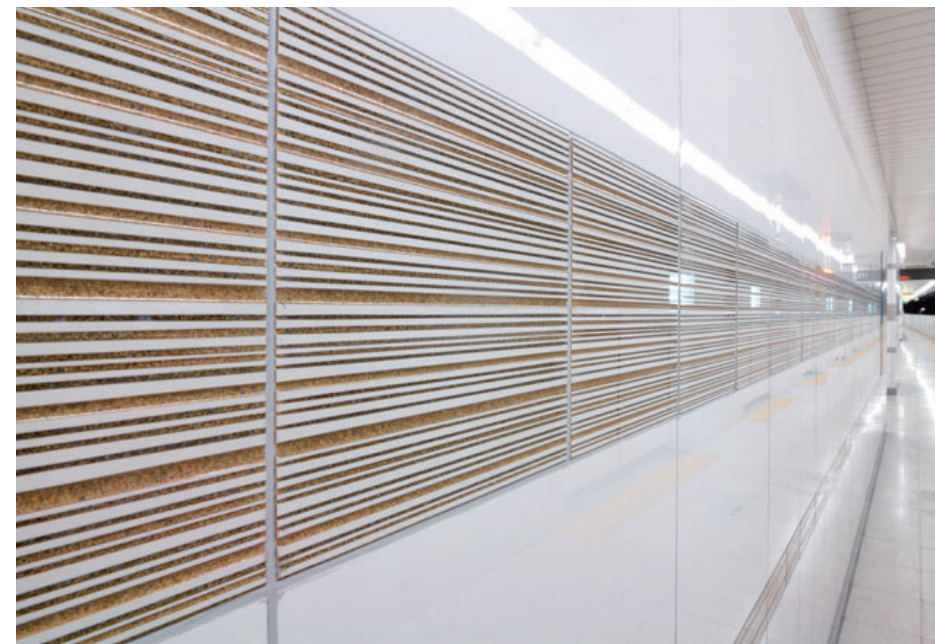

空間コメント

内装壁床に大形建材のアガトスそして内壁にはテラコッタルーバーを使用しました。ホーム階の内装壁は能楽の能舞台の荘厳さをイメージさせる黄金色をテーマに横スリット状の溝を付けたタイルを使用しています。その他形状の組み合わせによる石材調のシンプルなタイルで構成しています。また神宮の森をイメージさせるテラコッタルーバーは、改札口から出た通路壁に縦方向に配置し、連続した木立をリズムカルに表現しています。

DATA

設計：東京地下鉄・大建設計
施工：間組
所在地：東京都渋谷区千駄ヶ谷4-7
竣工：2008年6月

商品情報

大形建材アガトス：
HAK-300/特注色
AGN-600/DX-1
AGN-600, 630, 300/SE-4
AGN-600/TK-1, 2
テラコッタルーバー：TL-60/906/1, 6, 7

ディテール

外観・内観

ホーム階