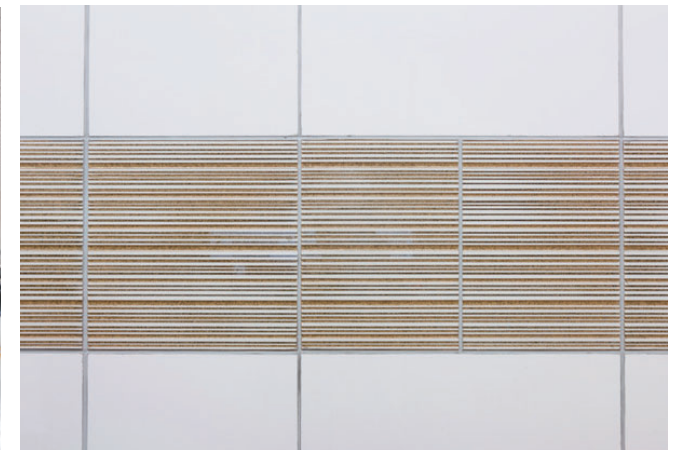

空間コメント

内装壁床に大形建材のアガトスそして内壁にはテラコッタルーバーを使用しました。ホーム階の内装壁は能楽の能舞台の荘厳さをイメージさせる黄金色をテーマに横スリット状の溝を付けたタイルを使用しています。その他形状の組み合わせによる石材調のシンプルなタイルで構成しています。また神宮の森をイメージさせるテラコッタルーバーは、改札口から出た通路壁に縦方向に配置し、連続した木立をリズムカルに表現しています。

外観・内観

ホーム階

コンコース階 テラコッタルーバーとアガトス

コンコース階床面

ホーム階 壁正面

ホーム階 壁コーナー部

コンコース階

出入口上家