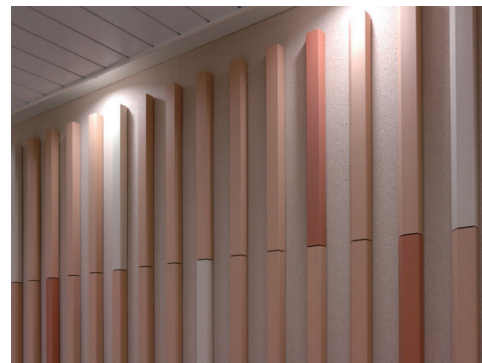

ディテール

テラコッタルーバーディテール