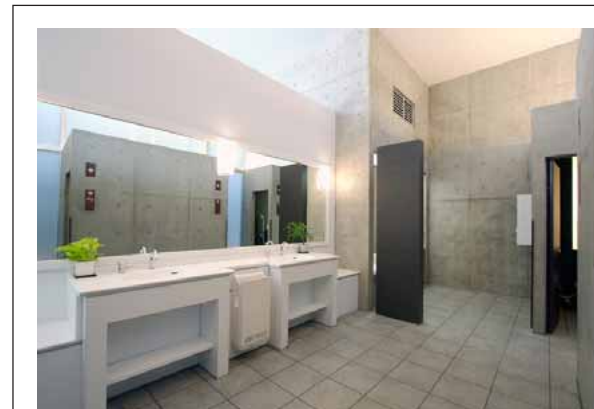

都内自治体がはじめて設置した 秋葉原駅前の有料公衆トイレ

さまざまな利用者に配慮したプランニング。
充実した設備の有料公衆トイレ。

DATA

設計 : 有限会社 設計事務所ゴンドラ
 施工 : 春日建設 株式会社
 所在地 : 千代田区神田花岡町1番地先
 竣工 : 2006年10月

商品情報 : 男性トイレ

洋風大便器 : D-318SU
 小便器 : AWU-506RAMP
 自動水栓 : AM-50U(100V)

男性用トイレ

内観

内観

大便器ブースまわり

小便器まわり

大便器ブース/
ベビーベッド・チェンジングボード

フック

洗面カウンター

洗面器

姿見

大便器ブースサイン

手すり&傘掛けフック

大便器ブース/
ベビーチェア

大便器ブース

レイアウト

多目的トイレ

内観 / ベビーチェア・チェンジングボード・汚物流し

内観 / ベビーチェア・ユニバーサルシート

女性用トイレ

内観

パウダーコーナー

大便器ブースまわり

子供用トイレ

内観