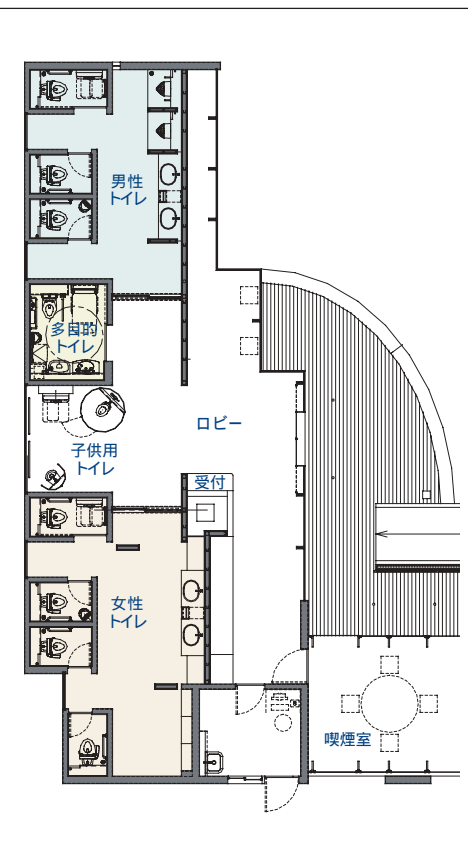

男性用トイレ

内観

内観

大便器ブースまわり

小便器まわり

大便器ブース/
ベビーベッド・チェンジングボード

フック

洗面カウンター

洗面器

姿見

大便器ブースサイン

手すり&傘掛けフック

大便器ブース/
ベビーチェア

大便器ブース

レイアウト

多目的トイレ

内観 / ベビーチェア・チェンジングボード・汚物流し

内観 / ベビーチェア・ユニバーサルシート

女性用トイレ

内観

パウダーコーナー

大便器ブースまわり

子供用トイレ

内観

子供用小便器

子供用大便器