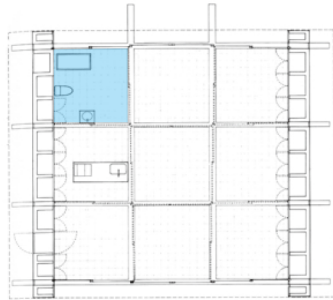

「C」 青木淳 (JT0009)

「9スクウェア・グリッドスチール家具の家」
坂茂 (JT9805)