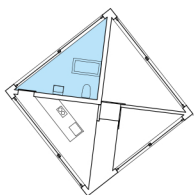

「K」 木村吉成+松本尚子 (JT1207)

「廊の家」 武井誠+鍋島千恵 (JT0901)

「ZIG HOUSE/ZAG HOUSE」
古谷誠章 (SK0103)

「都市計画の家II」 近江隆+芳賀沼整 (JT0401)

「HOUSE A」
西沢立衛 (SK0703)

「住宅K」
北山恒 (JT0302)

「スモールハウスH」
乾久美子 (SK0912)

「矩形の森」 五十嵐淳 (JT0212)