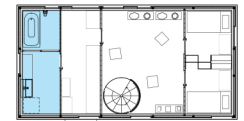

「K」 木村吉成+松本尚子 (JT1207)

「廊の家」 武井誠+鍋島千恵 (JT0901)

「ZIG HOUSE/ZAG HOUSE」
古谷誠章 (SK0103)

「都市計画の家II」 近江隆+芳賀沼整 (JT0401)

「HOUSE A」
西沢立衛 (SK0703)

「住宅K」
北山恒 (JT0302)

「スモールハウスH」
乾久美子 (SK0912)

「矩形の森」 五十嵐淳 (JT0212)