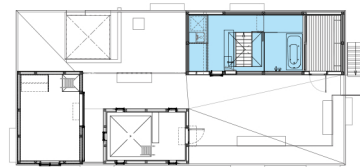

「K」 木村吉成+松本尚子 (JT1207)

「廊の家」 武井誠+鍋島千恵 (JT0901)

「ZIG HOUSE/ZAG HOUSE」
古谷誠章 (SK0103)

「都市計画の家II」 近江隆+芳賀沼整 (JT0401)

「HOUSE A」
西沢立衛 (SK0703)

「住宅K」
北山恒 (JT0302)

「スモールハウスH」
乾久美子 (SK0912)

「矩形の森」 五十嵐淳 (JT0212)