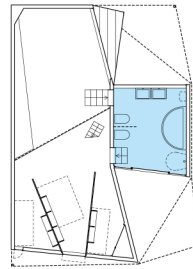

「HOUSE YK / Islands」 赤松佳珠子 (JT0601)

「House before House」
藤本壮介 (SK0901)

「C」 青木淳 (JT0009)

「アニ・ハウス」
塚本由晴+貝島桃代 (JT9802)

「e-HOUSE」
福島加津也+富永祥子
(JT0607)

「9スクウェア・グリッドスチール家具の家」
坂茂 (JT9805)

「O邸」 中山英之 (SK0912)

「鎌倉の住宅」
西沢立衛 (JT0110)

「K」 木村吉成+松本尚子 (JT1207)

「廊の家」 武井誠+鍋島千恵 (JT0901)

「ZIG HOUSE/ZAG HOUSE」
古谷誠章 (SK0103)

「都市計画の家II」 近江隆+芳賀沼整 (JT0401)

「HOUSE A」
西沢立衛 (SK0703)

「住宅K」
北山恒 (JT0302)

「スモールハウスH」
乾久美子 (SK0912)

「矩形の森」 五十嵐淳 (JT0212)