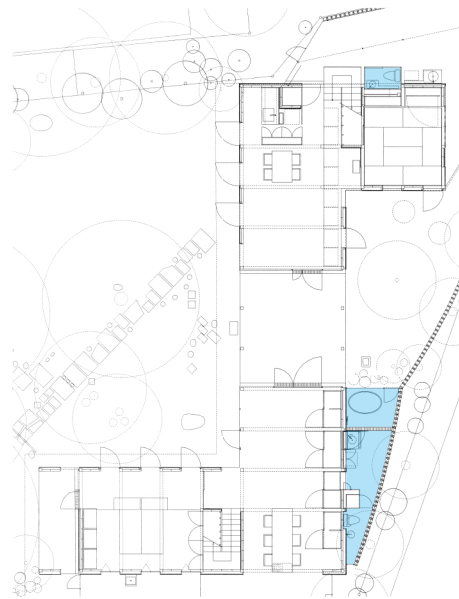

「HOUSE YK / Islands」 赤松佳珠子 (JT0601)

「House before House」
藤本壮介 (SK0901)

「C」 青木淳 (JT0009)

「アニ・ハウス」
塚本由晴+貝島桃代 (JT9802)

「e-HOUSE」
福島加津也+富永祥子
(JT0607)

「9スクウェア・グリッドスチール家具の家」
坂茂 (JT9805)

「O邸」 中山英之 (SK0912)

「鎌倉の住宅」
西沢立衛 (JT0110)

「K」 木村吉成+松本尚子 (JT1207)

「廊の家」 武井誠+鍋島千恵 (JT0901)

「ZIG HOUSE/ZAG HOUSE」
古谷誠章 (SK0103)

「都市計画の家II」 近江隆+芳賀沼整 (JT0401)

「HOUSE A」
西沢立衛 (SK0703)

「住宅K」
北山恒 (JT0302)

「スモールハウスH」
乾久美子 (SK0912)

「矩形の森」 五十嵐淳 (JT0212)

「山崎町の住居」 島田陽 (JT1209)