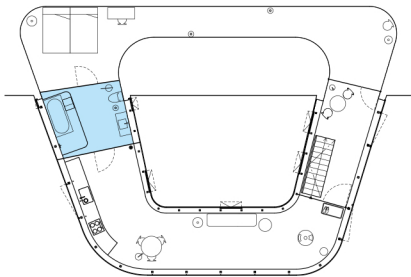

「K」 木村吉成+松本尚子 (JT1207)

「廊の家」 武井誠+鍋島千恵 (JT0901)

「ZIG HOUSE/ZAG HOUSE」
古谷誠章 (SK0103)

「都市計画の家II」 近江隆+芳賀沼整 (JT0401)

「HOUSE A」
西沢立衛 (SK0703)

「住宅K」
北山恒 (JT0302)

「スモールハウスH」
乾久美子 (SK0912)

「矩形の森」 五十嵐淳 (JT0212)