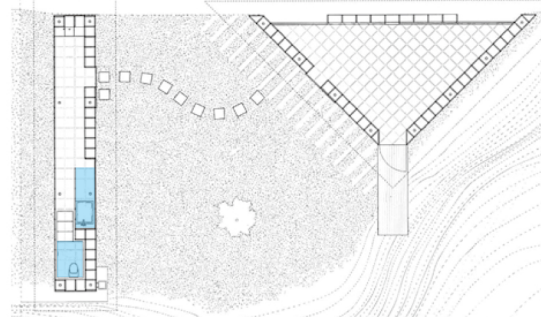

「HOUSE YK / Islands」 赤松佳珠子 (JT0601)

「House before House」
藤本壮介 (SK0901)

「C」 青木淳 (JT0009)

「アニ・ハウス」
塚本由晴+貝島桃代 (JT9802)

「e-HOUSE」
福島加津也+富永祥子
(JT0607)

「9スクウェア・グリッドスチール家具の家」
坂茂 (JT9805)

「O邸」 中山英之 (SK0912)

「鎌倉の住宅」
西沢立衛 (JT0110)

「K」 木村吉成+松本尚子 (JT1207)

「廊の家」 武井誠+鍋島千恵 (JT0901)

「ZIG HOUSE/ZAG HOUSE」
古谷誠章 (SK0103)

「都市計画の家II」 近江隆+芳賀沼整 (JT0401)

「HOUSE A」
西沢立衛 (SK0703)

「住宅K」
北山恒 (JT0302)

「スモールハウスH」
乾久美子 (SK0912)

「矩形の森」 五十嵐淳 (JT0212)