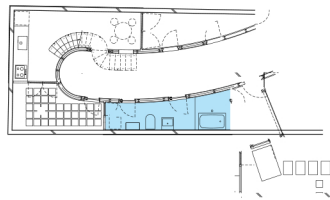

「O邸」 中山英之 (SK0912)