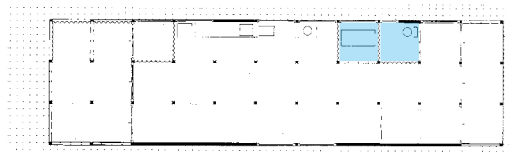

「K」 木村吉成+松本尚子 (JT1207)

「廊の家」 武井誠+鍋島千恵 (JT0901)

「ZIG HOUSE/ZAG HOUSE」
古谷誠章 (SK0103)

「都市計画の家II」 近江隆+芳賀沼整 (JT0401)

「HOUSE A」
西沢立衛 (SK0703)

「住宅K」
北山恒 (JT0302)

「スモールハウスH」
乾久美子 (SK0912)

「矩形の森」 五十嵐淳 (JT0212)