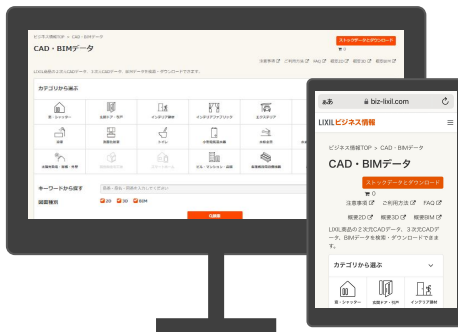

リクシルが便利な機能でプロユーザーのみなさまをサポート

CAD・BIMデータ提供サイト 2024年2月リニューアル！

<https://www.biz-lixil.com/service/cad/search/>

2D・3D・BIMを一括検索

画面にチェックを入れるだけで
ほしい図面が選びやすい

2D 3D BIM

スマホに対応

現場での図面確認がより見やすく

ビジュアルで直感的に操作

アイコンでわかりやすい商品カテゴリ

商品のカテゴリ、品番、品名で検索可能

カテゴリ選択からキーワード入力まで幅広い検索機能

視覚的にデータが選びやすい

サムネイル画像が2枚になってわかりやすい

建具の姿図、縦・横詳細図をまとめて表示

同じ仕様でまとめたり必要なデータが一度で探せる

用途に合わせたデータストック

データごと、図面種類ごとのダウンロードが可能

「LIXILビジネス情報」(<https://www.biz-lixil.com/>)
→「データダウンロード」からアクセスできます。

The screenshot shows the LIXIL Business Information website interface. At the top left is the LIXIL logo. The main navigation bar includes '商品情報', '法令・制度', '提案ツール', 'データダウンロード', '事例・学ぶ', and 'アフターサポート'. The 'データダウンロード' menu is highlighted with a red box. Below it, the 'CADデータ' sub-menu is also highlighted with a red box. A red line connects the 'データダウンロード' menu to the 'CADデータ' sub-menu. The 'CADデータ' sub-menu lists several options: 2次元CADデータ, 3次元CADデータ, and BIMデータ. The '商品仕様図' sub-menu lists: 商品仕様図 (浴室・洗面・トイレ), 商品仕様図 (窓・玄関・インテリア・エクステリア・店舗), 外観図 (キッチン), 設計用図面集, and パブリックトイレプランニングブック. The '画像データ' sub-menu lists: 動画データ. The '取付・施工・取扱説明書' sub-menu lists: 窓・玄関・インテリア・エクステリア・太陽光・高性能住宅・ビル, キッチン・浴室・洗面・トイレ, and タイル建材.