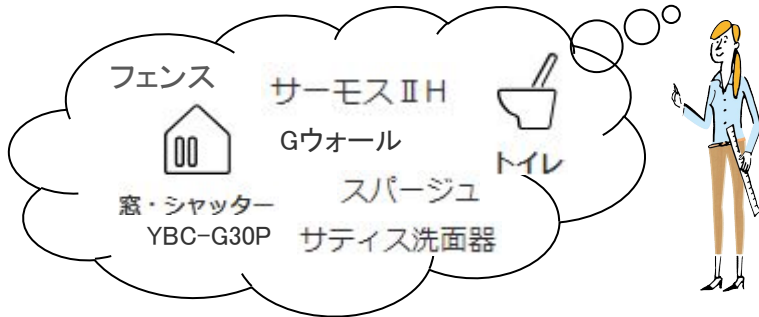

リクシルが便利な機能でプロユーザーのみなさまをサポート

CAD・BIMデータ提供サイト 2024年2月リニューアル！

<https://www.biz-lixil.com/service/cad/search/>

2D・3D・BIMを一括検索

画面にチェックを入れるだけで
ほしい図面が選びやすい

2D 3D BIM

スマホに対応

現場での図面確認がより見やすく

ビジュアルで直感的に操作

アイコンでわかりやすい商品カテゴリ

商品のカテゴリ、品番、品名で検索可能

カテゴリ選択からキーワード入力まで幅広い検索機能

視覚的にデータが選びやすい

サムネイル画像が2枚になってわかりやすい

建具の姿図、縦・横詳細図をまとめて表示

同じ仕様でまとめたり必要なデータが一度で探せる