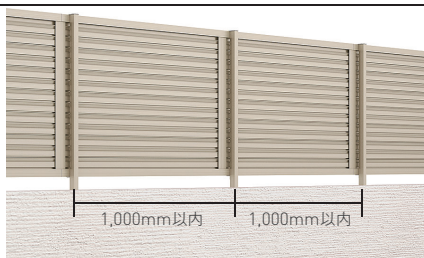

風速
42m/秒
相当

製品について
もっと詳しく!

フェンスAAの特長を
公式HPで見てみよう
<https://s.lixil.com/ext_fence_h1>

フェンスABについて
知りたい方はこちら
<https://s.lixil.com/ext_fence_h2>

はじめてフェンスを選ぶ方は
こちらのカatalogをチェック!
<https://s.lixil.com/lixil_ext_fence2>