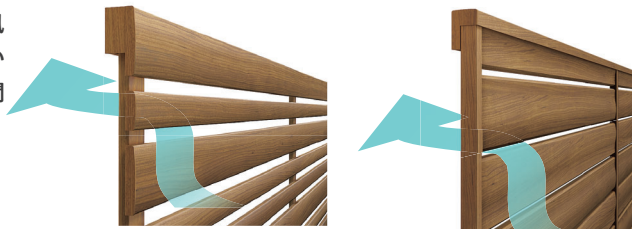

上段:YL1型 下段:YS2型

視線を遮るだけじゃなく、
圧迫感を感じにくい
すっきりとしたデザインがいいね！

2つのフェンスを合わせれば、
侵入者が隠れられないから
安心ね！

便利さをもっと実感！

！ フェンスの設置場所や高さについて詳しくご紹介 ▶ 

https://s.lixil.com/ext_100_02

！ フェンス設置で注意したい隣人トラブルとは？ ▶ 

https://s.lixil.com/ext_100_13

暮らしに役立つ「いいコト」がたくさん！『リクシルのエクステリアで100のいいコト』

光と風を感じるデザイン設計

目隠し機能にあわせて、風通しや採光も考慮した高いデザイン性で心地よい空間を提供します。

住まいになじむカラーバリエーションと美しいパネルデザイン

木のぬくもりと家具の様な上質感にこだわり、細部にまでリアルな木質感を表現したカラー。手作り感にこだわったラウンド形状が外観に優しい印象を与えます。経年劣化した鉄の質感を現代風にアレンジしたブリュームメタル色も新登場。