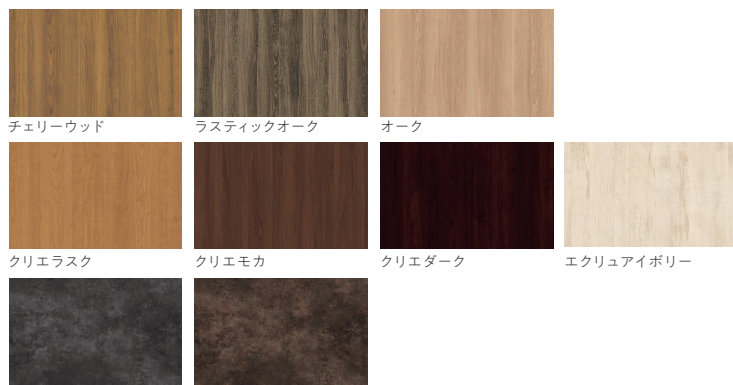

暮らしに役立つ「いいコト」がたくさん！『リクシルのエクステリアで100のいいコト』

光と風を感じるデザイン設計

目隠し機能にあわせて、風通しや採光も考慮した高いデザイン性で心地よい空間を提供します。

住まいになじむカラーバリエーションと美しいパネルデザイン

木のぬくもりと家具の様な上質感にこだわり、細部にまでリアルな木質感を表現したカラー。手作り感にこだわったラウンド形状が外観に優しい印象を与えます。経年劣化した鉄の質感を現代風にアレンジしたブリュームメタル色も新登場。

チェリーウッド ラスティックオーク オーク
クリエラスク クリエモカ クリエダーク エクリュアイボリー
ブリュームメタルグレー ブリュームメタルブラウン ※ブリュームメタルグレー、ブリュームメタルブラウンは2022年6月発売予定

ラウンド形状
手作り感にこだわり、
微細なRを施した
リアルウッドクオリティ。

自然な素材感
木の板目をモチーフに
自然なテクスチャーを再現。

62,300円~

TS1型セット価格(本体1枚+柱1本)
サイズ:H:600×W:2000
※価格は目安であり写真の仕様とは異なります。
必ずカタログでご確認ください。