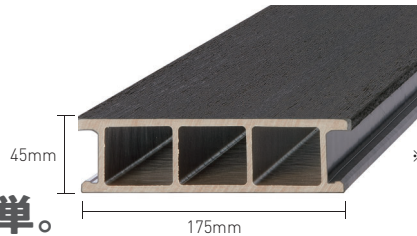

100%リサイクル素材で、人もペットも安心。

100%リサイクル素材を使用。また、シックハウス症候群の原因となる有機溶剤や、ホルムアルデヒドを含む素材は使用していません。

※床材は100%リサイクル素材の木粉とプラスチックを使用しています。

日々のメンテナンスも簡単。

土汚れは水洗いできれいに、表面のキズはナイロン不織布で簡単に補修できます。