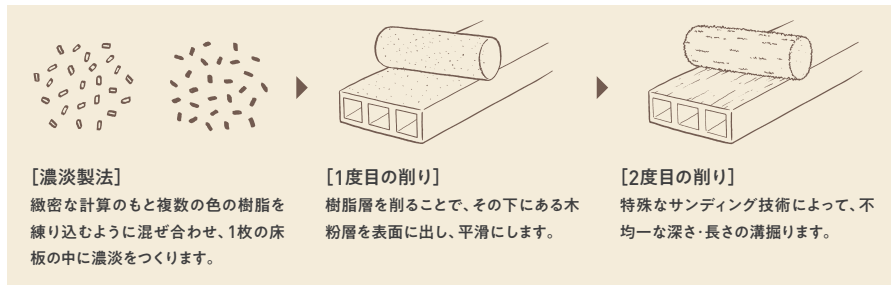

「極みヴィンテージ仕上げ」で自然な風合いを実現。

「濃淡製法」と「2度削り」を行うことで、より天然木に近い自然な表面や木肌を再現しました。

※イラストはイメージ

386,400円~

片勝ち納まり 束柱A サイズ:2.0間×6尺

※価格は目安であり写真の仕様とは異なります。必ずカタログでご確認ください。

3つのカラーバリエーションをご用意。

自然やインテリアにも馴染む3つのカラーからお選びいただけます。