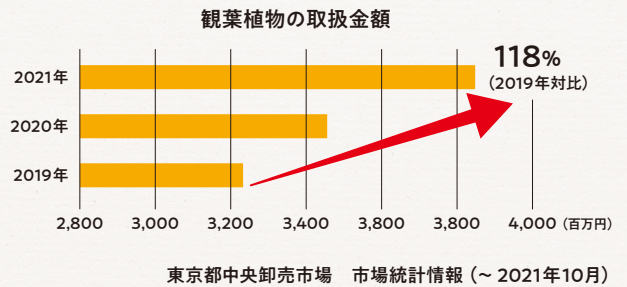

リクシルのエクステリアで 100のいいコト

おうち時間が増えたことで、人気が高まっている 観葉植物のコラムを公開しました!

No72 観葉植物はどこに置く? 適した場所とおすすめの品種

在宅ワークやおうちで過ごす時間が長くなり、癒しやリラックス効果を求め観葉植物の需要が増えています。2019年～2021年10月の中央卸売市場の観葉植物の取扱金額は、2019年度に比べ18%も伸びています。

No72のコラムでは、観葉植物を置くのに適した場所やおすすめの品種、おしゃれに飾るコツについて、そしてガーデンルームにお勧めの観葉植物と飾り方もご紹介しています。

日当たりが良く、冬でも一定の暖かさを保てるガーデンルームは、特に冬の寒さに弱い観葉植物の置き場所におすすめです。

- 美しい姿を保つために。観葉植物の置き場所と注意点
- 場所別にご紹介。初心者におすすめの観葉植物
- 観葉植物を育てやすいガーデンルームの魅力

「観葉植物はどこに置く? 適した場所とおすすめの品種」

https://s.lixil.com/ext100lt13_article72

コラムはコチラからご確認ください。