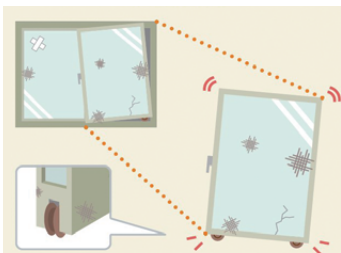

冬場、窓などの開口部から流出する熱の割合は約60%

熱の流出割合〔冬の暖房時〕出典：（一社）日本建材・住宅設備産業協会

断熱効果で寒さ対策！
お部屋があたたかく快適に

断熱効果
結露軽減
節電効果

断熱窓リフォームは2種類！

内窓インプラス

今ある窓にプラスするだけのかんたん窓リフォーム

こんな方に
おすすめ！

- できるだけ手軽にリフォームしたい
- 音のお悩みを解決したい

動画でご紹介

取替窓リプラス

古い窓の上から新しい窓を覆いかぶせる窓リフォーム

こんな方に
おすすめ！

- 窓の開閉をスムーズにしたい
- 出入りが多い窓をリフォームしたい
- 最新の高性能窓にしたい

動画でご紹介

※商品みの価格（税別）で、取付費・工事費などは別途となります。掲載画像の商品と参考価格は異なります。仕様・価格は予告なく変更する場合がありますので、ご了承ください。

詳しくは裏面へ！

こんな方におすすめ！取替窓リプラス

Case01

窓の開閉をスムーズにしたい！

今ある窓がこんな場合

ガタガタ動く、
鍵がかけにくい

リプラスなら！

開閉がスムーズに！
鍵がかけやすくなる