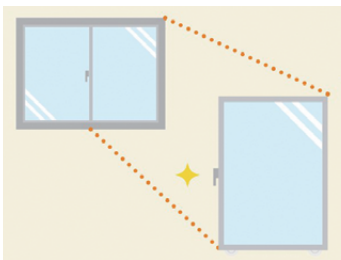

- できるだけ手軽にリフォームしたい
- 音のお悩みを解決したい

動画でご紹介

取替窓リプラス

古い窓の上から新しい窓を覆いかぶせる窓リフォーム

こんな方に
おすすめ！

- 窓の開閉をスムーズにしたい
- 出入りが多い窓をリフォームしたい
- 最新の高性能窓にしたい

動画でご紹介

※商品みの価格（税別）で、取付費・工事費などは別途となります。掲載画像の商品と参考価格は異なります。仕様・価格は予告なく変更する場合がありますので、ご了承ください。

詳しくは裏面へ！

こんな方におすすめ！取替窓リプラス

Case01

窓の開閉をスムーズにしたい！

今ある窓がこんな場合

ガタガタ動く、
鍵がかけにくい

リプラスなら！

開閉がスムーズに！
鍵がかけやすくなる

Case02

出入りが多い窓をリフォームしたい！

内窓インプラスにリフォームした場合

窓の開閉が2回に
(今ある窓+内窓インプラス)

リプラスなら！

開閉は1回のみ！
特にリビングなどの
掃き出し窓におすすめ

Case03

最新の高性能窓にしたい！