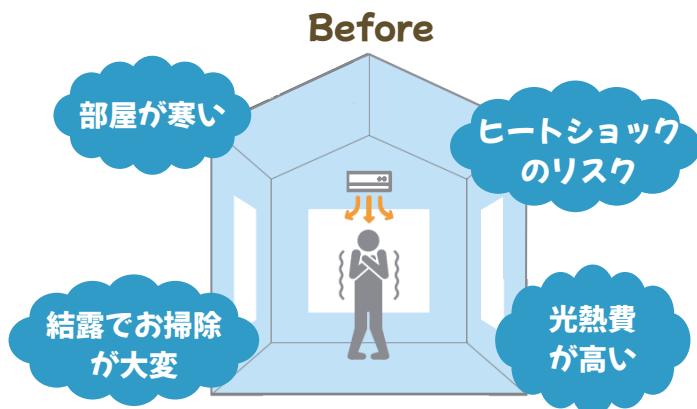

LIXIL
居室版

今なら補助金でお得に！

断熱窓リフォーム

最大
50%
相当還元

1day
リフォーム

※補助金の適用には条件があります。

お部屋が寒くないですか？

寒さ対策で
重要なのは
窓

冬場、窓などの開口部から流出する熱の割合は約60%

熱の流出割合〔冬の暖房時〕出典：（一社）日本建材・住宅設備産業協会

断熱効果で寒さ対策！
お部屋があたたかく快適に

断熱効果
結露軽減
節電効果

断熱窓リフォームは2種類！

内窓インプラス

今ある窓にプラスするだけのかんたん窓リフォーム

こんな方に
おすすめ！

- できるだけ手軽にリフォームしたい
- 音のお悩みを解決したい

動画でご紹介

取替窓リプラス

古い窓の上から新しい窓を覆いかぶせる窓リフォーム

こんな方に
おすすめ！

- 窓の開閉をスムーズにしたい
- 出入りが多い窓をリフォームしたい
- 最新の高性能窓にしたい

動画でご紹介

※商品みの価格（税別）で、取付費・工事費などは別途となります。掲載画像の商品と参考価格は異なります。仕様・価格は予告なく変更する場合がありますので、ご了承ください。